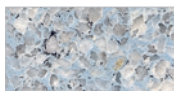

440 ciliegio

CLASSICI | FINITURE | Tops

Finiture **tops marmo naturale** | Natural marble tops finishes | Finitions des plans en marbre naturel | Naturmarmor finishes | Natuur marmar afgewerkte bladen

501 bianco carrara
classe A

502 rosa perlino
classe B

503 rosa salomé
classe B

504 nero africa
classe B

505 rosa portogallo
classe C

506 verde guatemala
classe C

507 bianco cristallino
classe C

508 giallo atlantide
classe C

510 verde s.francesco
classe C

511 bianco cardigan
classe C

Finiture **tops marmo tecnico** | Technical marble tops finishes | Finitions des plans en marbre naturel | Kunstmarmor finishes | Technisch marmar afgewerkte bladen

601 bianco aosta
classe A

602 blu lazio
classe A

603 verde liguria
classe A

604 rosa toscana
classe A

605 grigio peltro
classe A

606 bianco ambra
classe B

607 acquamarina
classe B

608 blu atlantico
classe B

609 bianco polare
classe B