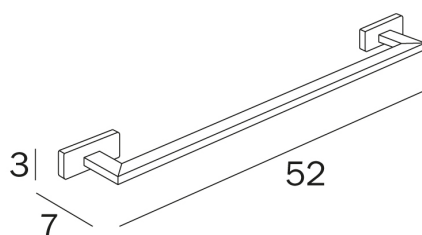

LEA

COD A1918A

Portasalviette

DISEGNO TECNICO

FINITURE  **CR Cromato**

VARIANTI

COD A1918A

Portasalviette
Interasse 30 cm

**COD A1918B**

Portasalviette
Interasse 45 cm

**COD A1918C**

Portasalviette
Interasse 60 cm

**COD A1918D**

Portasalviette
Interasse 80 cm