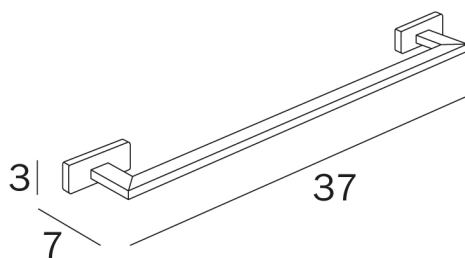

LEA

COD A1918A

Portasalviette

DISEGNO TECNICO

FINITURE  **CR Cromato**

VARIANTI

COD A1918A

Portasalviette
Interasse 30 cm

**COD A1918B**

Portasalviette
Interasse 45 cm

**COD A1918C**

Portasalviette
Interasse 60 cm

**COD A1918D**

Portasalviette
Interasse 80 cm