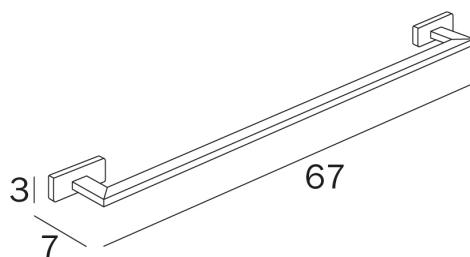

LEA

COD A1918A

Portasalviette

DISEGNO TECNICO

FINITURE  **CR Cromato**

VARIANTI

COD A1918A

Portasalviette
Interasse 30 cm

**COD A1918B**

Portasalviette
Interasse 45 cm

**COD A1918C**

Portasalviette
Interasse 60 cm

**COD A1918D**

Portasalviette
Interasse 80 cm