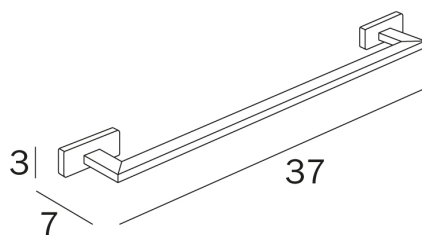

LEA

COD A1918A

Portasalviette

DISEGNO TECNICO

FINITURE  **CR Cromato**

VARIANTI

COD A1918A

Portasalviette
Interasse 30 cm

**COD A1918B**

Portasalviette
Interasse 45 cm

**COD A1918C**

Portasalviette
Interasse 60 cm

**COD A1918D**

Portasalviette
Interasse 80 cm