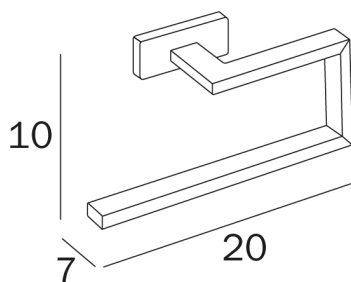

LEA

COD A19160

Portasalviette ad anello

**DISEGNO
TECNICO**

FINITURE

CR Cromato