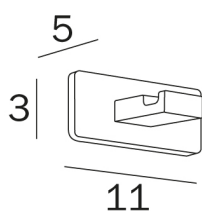

LEA

COD A1920A

Appendiabiti

**DISEGNO
TECNICO**

FINITURE

CR Cromato