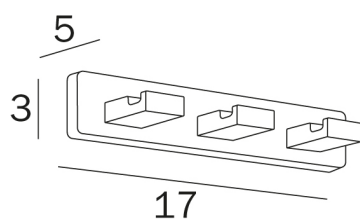

LEA

COD A1920C

Appendiabiti triplo

**DISEGNO
TECNICO**

FINITURE

CR Cromato