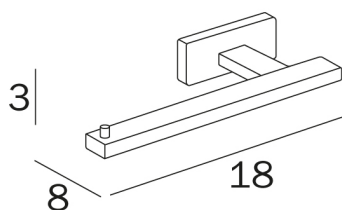

LEA

COD A1925A

Portarotolo

DISEGNO TECNICO

FINITURE

CR Cromato