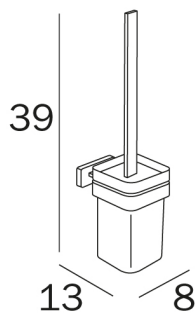

LEA

COD A19140

Portascopino da parete con
bacinella in vetro satinato

DISEGNO TECNICO

FINITURE

CR Cromato

VETRI

21 Vetro satinato