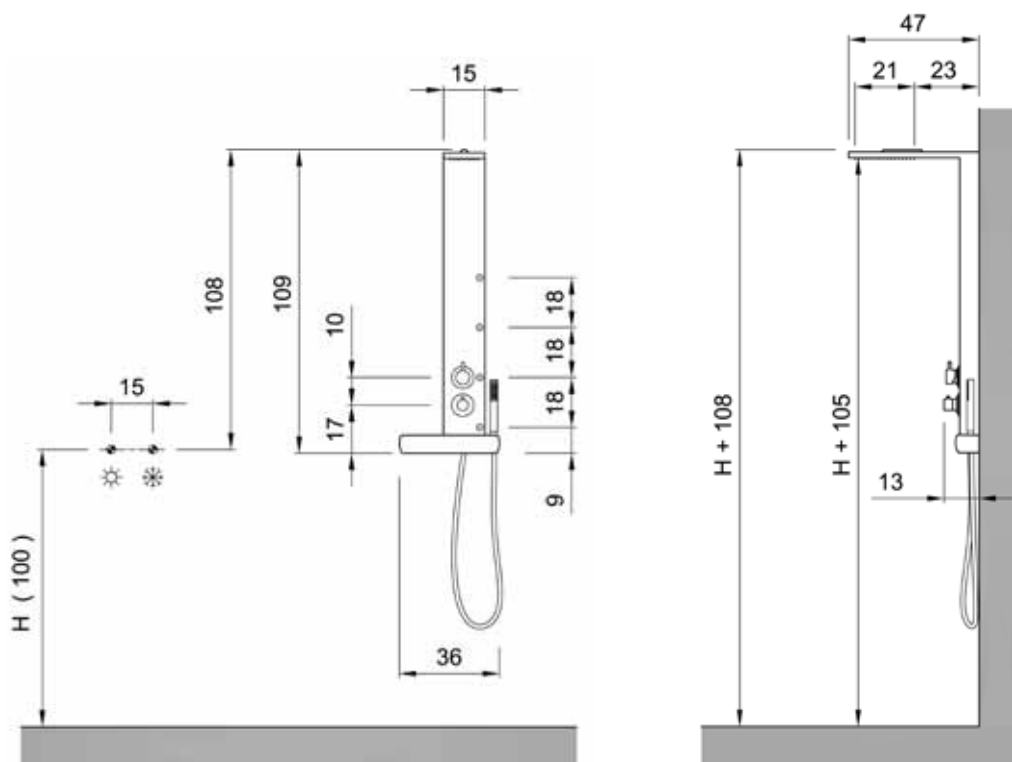

Attacchi: ½" Gas femmina con dado girevole
Pressione consigliata: min 0,1 Mpa, max 0,3 Mpa