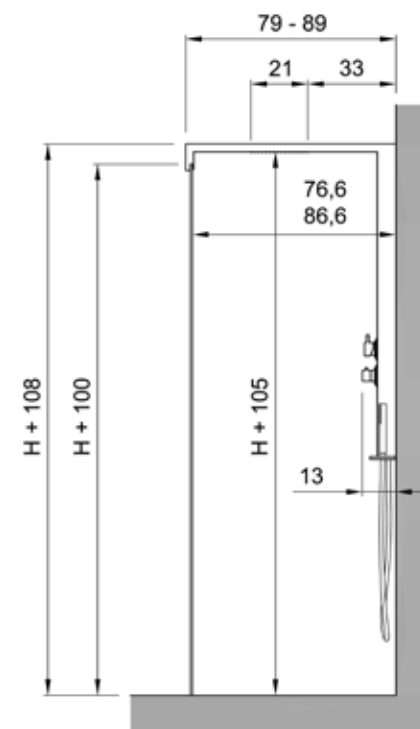

Colonna doccia Rigal, art. KR1000L93
 Open Side, art. B4981ULUTR
 Piatto doccia STONEFIT, art. D3082M01

Colonna attrezzata Trendy di forma squadrata ed essenziale. Accattivante la forma ad "L" rovesciata con il sottile sbalzo superiore su cui è incastonato a filo il soffione rettangolare. La sporgenza ridotta rispetto la parete sia della scocca sia della rubinetteria la rendono perfetta per l'ambientazione anche in cabine doccia di piccole dimensioni.

Per l'installazione è disponibile su richiesta l'intervento del Centro Assistenza più vicino

Il modello si compone di n° colli di spedizione: 1

| Articolo | Altezza [cm] | Misure Max ingombro [cm] | Volume [dm ³] | Peso [kg] | L91-L93-L94-L96-L97 A06-A40 | SAS |
|---------------|--------------|--------------------------|---------------------------|-----------|--------------------------------|-----|
| KR1000 | 119 | 44x60 | 109 | 11 | | |

| Articolo | Altezza [cm] | Misure Max ingombro [cm] | Volume [dm ³] | Peso [kg] | L91-L93-L94-L96-L97 A06-A40 | SAS |
|---------------|--------------|--------------------------|---------------------------|-----------|--------------------------------|-----|
| KR2000 | 119 | 44x79 | 109 | 12 | | |
| KR2100 | 119 | 44x89 | 109 | 13 | | |

L94 verde Esuberante

A40 bronzo Fascinoso

Attacchi: 1/2" Gas femmina con dado girevole
Pressione consigliata: min 0,1 Mpa, max 0,3 Mpa

KR2000L97

L96 nero Superbo

L97 viola Ambiguo

KR1000, misure

KR2000/2100, misure