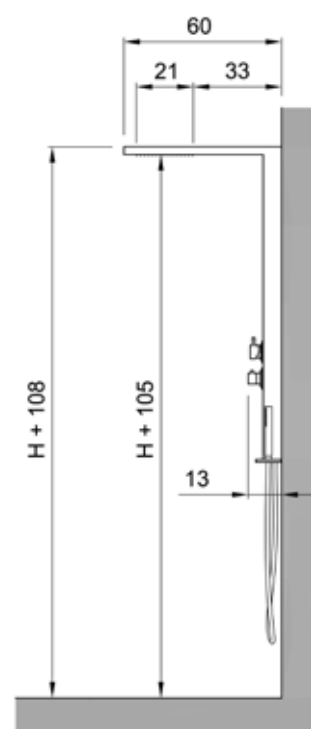

Colonna doccia Rigal, art. KR1000L93
 Open Side, art. B4981ULUTR
 Piatto doccia STONEFIT, art. D3082M01

Colonna attrezzata Trendy di forma squadrata ed essenziale. Accattivante la forma ad "L" rovesciata con il sottile sbalzo superiore su cui è incastonato a filo il soffione rettangolare. La sporgenza ridotta rispetto la parete sia della scocca sia della rubinetteria la rendono perfetta per l'ambientazione anche in cabine doccia di piccole dimensioni.

Per l'installazione è disponibile su richiesta l'intervento del Centro Assistenza più vicino

Il modello si compone di n° colli di spedizione: 1

| Articolo | Altezza [cm] | Misure Max ingombro [cm] | Volume [dm ³] | Peso [kg] | L91-L93-L94-L96-L97 A06-A40 | SAS |
|---------------|--------------|--------------------------|---------------------------|-----------|--------------------------------|-----|
| KR1000 | 119 | 44x60 | 109 | 11 | | |

| Articolo | Altezza [cm] | Misure Max ingombro [cm] | Volume [dm ³] | Peso [kg] | L91-L93-L94-L96-L97 A06-A40 | SAS |
|---------------|--------------|--------------------------|---------------------------|-----------|--------------------------------|-----|
| KR2000 | 119 | 44x79 | 109 | 12 | | |
| KR2100 | 119 | 44x89 | 109 | 13 | | |

L94 verde Esuberante

A40 bronzo Fascinoso

Attacchi: 1/2" Gas femmina con dado girevole
Pressione consigliata: min 0,1 Mpa, max 0,3 Mpa

KR2000L97

L96 nero Superbo

L97 viola Ambiguo

KR1000, misure

KR2000/2100, misure