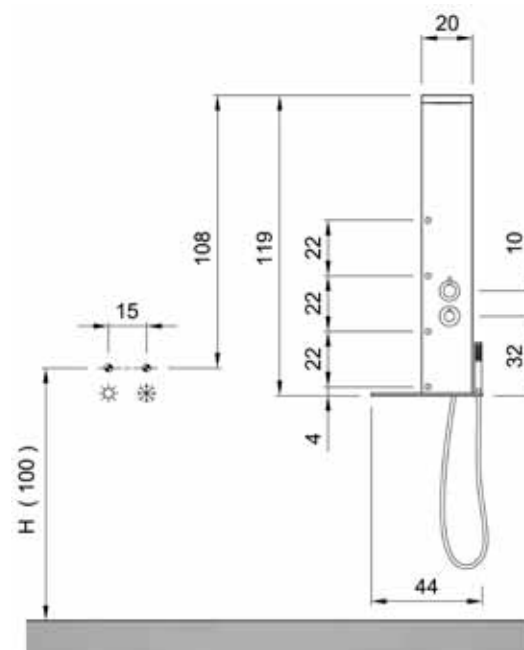

Colonna doccia Rigal, art. KR1000L93
 Open Side, art. B4981ULUTR
 Piatto doccia STONEFIT, art. D3082M01

Colonna attrezzata Trendy di forma squadrata ed essenziale. Accattivante la forma ad "L" rovesciata con il sottile sbalzo superiore su cui è incastonato a filo il soffione rettangolare. La sporgenza ridotta rispetto la parete sia della scocca sia della rubinetteria la rendono perfetta per l'ambientazione anche in cabine doccia di piccole dimensioni.

| Articolo | Altezza [cm] | Misure Max ingombro [cm] | Volume [dm ³] | Peso [kg] | L91-L93-L94-L96-L97 A06-A40 | SAS |
|---------------|--------------|--------------------------|---------------------------|-----------|--------------------------------|-----|
| KR2000 | 119 | 44x79 | 109 | 12 | | |
| KR2100 | 119 | 44x89 | 109 | 13 | | |

L94 verde Esuberante

A40 bronzo Fascinoso

Attacchi: 1/2" Gas femmina con dado girevole
Pressione consigliata: min 0,1 Mpa, max 0,3 Mpa

KR2000L97

L96 nero Superbo

L97 viola Ambiguo

KR1000, misure

KR2000/2100, misure