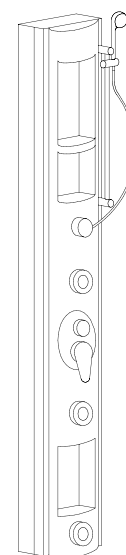

Omega 1

Struttura in metacrilato.
 Miscelatore acqua calda/fredda.
 Soffione fisso.
 Doccetta a mano con flessibile.
 Quattro bocchette autopulenti per idromassaggio.
 Deviatore a tre uscite.
 Vani portaoggetti.
 Adatta ad ogni tipo di box doccia e di vasca da bagno.
 Predisposizione per montaggio ad angolo e a parete.
Altezza 155 cm.

Vedi schemi di installazione nelle pagine successive alla serie Omega

Articolo	Altezza [cm]	Misure Max ingombro [cm]	Volume [dm ³]	Peso [kg]	Bianco
KR150	155	32x13	142	11	
KR152	155	32x13	142	11	

KR150: colonna attrezzata con miscelatore meccanico.
 KR152: colonna attrezzata con miscelatore termostatico.

Omega 2

Struttura in metacrilato.
 Miscelatore acqua calda/fredda.
 Asta per doccetta.
 Doccetta a mano con flessibile.
 Tre bocchette autopulenti per idromassaggio.
 Deviatore a due uscite.
 Vani portaoggetti.
 Adatta ad ogni tipo di box doccia e vasca da bagno.
 Predisposizione per montaggio ad angolo e a parete.
Altezza 145 cm.

Fasce	Tempi di consegna
A	1-2 settimane
B	3 settimane
C	4-5 settimane

Vedi schemi di installazione nelle pagine successive alla serie Omega

Articolo	Altezza [cm]	Misure Max ingombro [cm]	Volume [dm ³]	Peso [kg]	Bianco
KR160	145	17x10	85	8	
KR162	145	17x10	85	8	