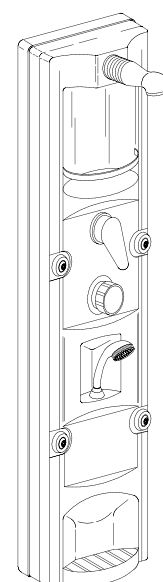

Omega 1

Struttura in metacrilato.
 Miscelatore acqua calda/fredda.
 Soffione fisso.
 Doccetta a mano con flessibile.
 Quattro bocchette autopulenti per idromassaggio.
 Deviatore a tre uscite.
 Vani portaoggetti.
 Adatta ad ogni tipo di box doccia e di vasca da bagno.
 Predisposizione per montaggio ad angolo e a parete.
Altezza 155 cm.

Vedi schemi di installazione nelle pagine successive alla serie Omega

Articolo	Altezza [cm]	Misure Max ingombro [cm]	Volume [dm ³]	Peso [kg]	Bianco
KR150	155	32x13	142	11	
KR152	155	32x13	142	11	

KR150: colonna attrezzata con miscelatore meccanico.
 KR152: colonna attrezzata con miscelatore termostatico.

Omega 2

Struttura in metacrilato.
 Miscelatore acqua calda/fredda.
 Asta per doccetta.
 Doccetta a mano con flessibile.
 Tre bocchette autopulenti per idromassaggio.
 Deviatore a due uscite.
 Vani portaoggetti.
 Adatta ad ogni tipo di box doccia e vasca da bagno.
 Predisposizione per montaggio ad angolo e a parete.
Altezza 145 cm.

Fasce	Tempi di consegna
A	1-2 settimane
B	3 settimane
C	4-5 settimane

Vedi schemi di installazione nelle pagine successive alla serie Omega

Articolo	Altezza [cm]	Misure Max ingombro [cm]	Volume [dm ³]	Peso [kg]	Bianco
KR160	145	17x10	85	8	
KR162	145	17x10	85	8	