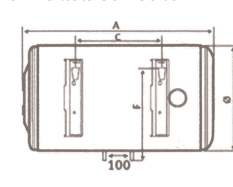

Accumulo

orizzontale 80-100 litri