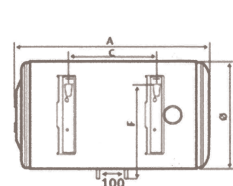

Accumulo

orizzontale 80 litri