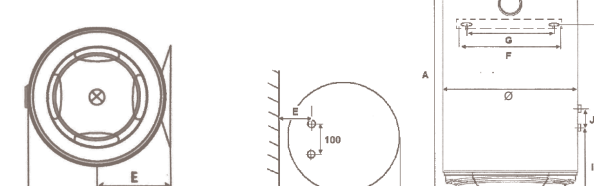

Accumulo

orizzontale 80 litri

verticale 30-50-80-100 litri

Modelli	Capacità	A/H	Ø	B	C	D	E	F	G	I	J
R 201 SL	10	456	255	238	218	64	262	-	184	-	-
R 201	10	456	255	166	290	64	262	-	184	-	-
V 230	30	623	338	-	423	86	350	100/320	240/272	-	-
V 250	50	585	433	-	380	451	165	100/320	240/272	-	-
V 280	80	814	433	-	585	451	165	100/320	240/272	-	-
O 280	80	789	433	-	395	451	234	365	240/272	-	-