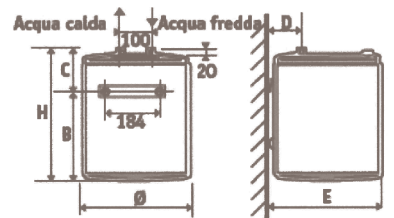

Linea Extra + Rapidi

sottolavello

sopralavello