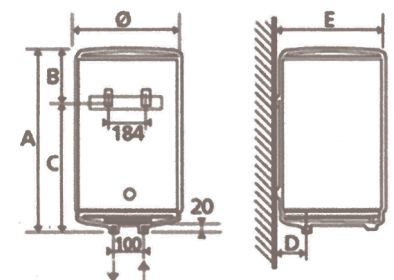

Linea Extra +

- Caldaia in acciaio vetro porcellanato
- Protezione ohmica di serie (consumo dell'anodo di magnesio ridotto)
- Isolamento in poliuretano senza CFC e HCFC
- Termometro analogico
- Spia luminosa di funzionamento
- Grado di protezione IP24

		Linea Extra + Accumulo				Rapidi	
		V230	V250	V280	O280	R201	R201 SL
Capacità	l	30	50	80	80	10	10
Installazione		Vert.	Vert.	Vert.	Orizz.	Sopra lavello	Sotto lavello
Potenza/Tensione	W/V	1.200/230	1.200/230	1.200/230	1.500/230	1.200/230	1.200/230
Termostato regolabile		interno	interno	interno	interno	interno	interno
Termometro		•	•	•	•	-	-
Altezza	mm	623	585	814	789	456	456
Diametro	mm	338	433	433	433	255	255
Peso netto	kg	10,3	16,5	21,5	25	6,03	6,03

Linea Must + Rapidi

sottolavello 10-15 litri

sopralavello 10-15 litri

Linea Extra + Rapidi

sottolavello

sopralavello

Qualità
Ambiente
Sicurezza

sono gli obiettivi strategici di Baxi, e le certificazioni ottenute garantiscono l'osservanza delle specifiche regolamentazioni

BAXISPA

36061 BASSANO DEL GRAPPA (VI)
Via Trozzetti, 20
marketing@baxi.it
www.baxi.it

Baxi S.p.A. 04-13 (E)

Accumulo

orizzontale 80-100 litri

verticale 30-50-80-100 litri