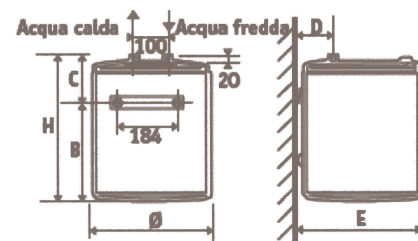

Linea Must + Rapidi

sottolavello 10-15 litri

sopralavello 10-15 litri