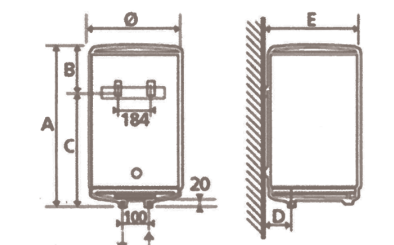

Qualità
Ambiente
Sicurezza

sono gli obiettivi strategici di Baxi, e le certificazioni ottenute garantiscono l'osservanza delle specifiche regolamentazioni

BAXISPA

36061 BASSANO DEL GRAPPA (VI)
Via Trozzetti, 20
marketing@baxi.it
www.baxi.it

Baxi S.p.A. 04-13 (E)