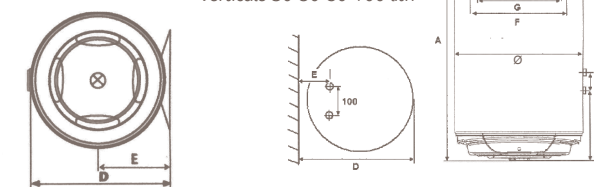

Accumulo

orizzontale 80-100 litri

verticale 30-50-80-100 litri

Modelli	Capacità	A/H	Ø	B	C	D	E	F	G	I	J
R 501 SL	10	456	255	238	218	64	262	-	184	-	-
R 501	10	456	255	166	290	64	262	-	184	-	-
R 515 SL	15	399	338	235	164	81	345	-	184	-	-
R 515	15	399	338	163	236	81	345	-	184	-	-
V 530	30	623	338	-	423	86	350	100/320	240/272	-	-
V 550	50	585	433	-	380	451	165	100/320	240/272	-	-
V 580	80	814	433	-	585	451	165	100/320	240/272	-	-
V 510	100	973	433	-	785	451	165	100/320	240/272	-	-
O 580	80	789	433	-	395	451	234	365	240/272	-	-
O 510	100	948	433	-	555	451	234	365	240/272	-	-
V 580 TD	80	814	433	-	585	451	165	100/320	240/272	251	206
V 510 TD	100	973	433	-	785	451	165	100/320	240/272	251	206
V 580 TS	80	814	433	-	585	451	165	100/320	240/272	251	206
V 510 TS	100	973	433	-	785	451	165	100/320	240/272	251	206

dimensioni in mm