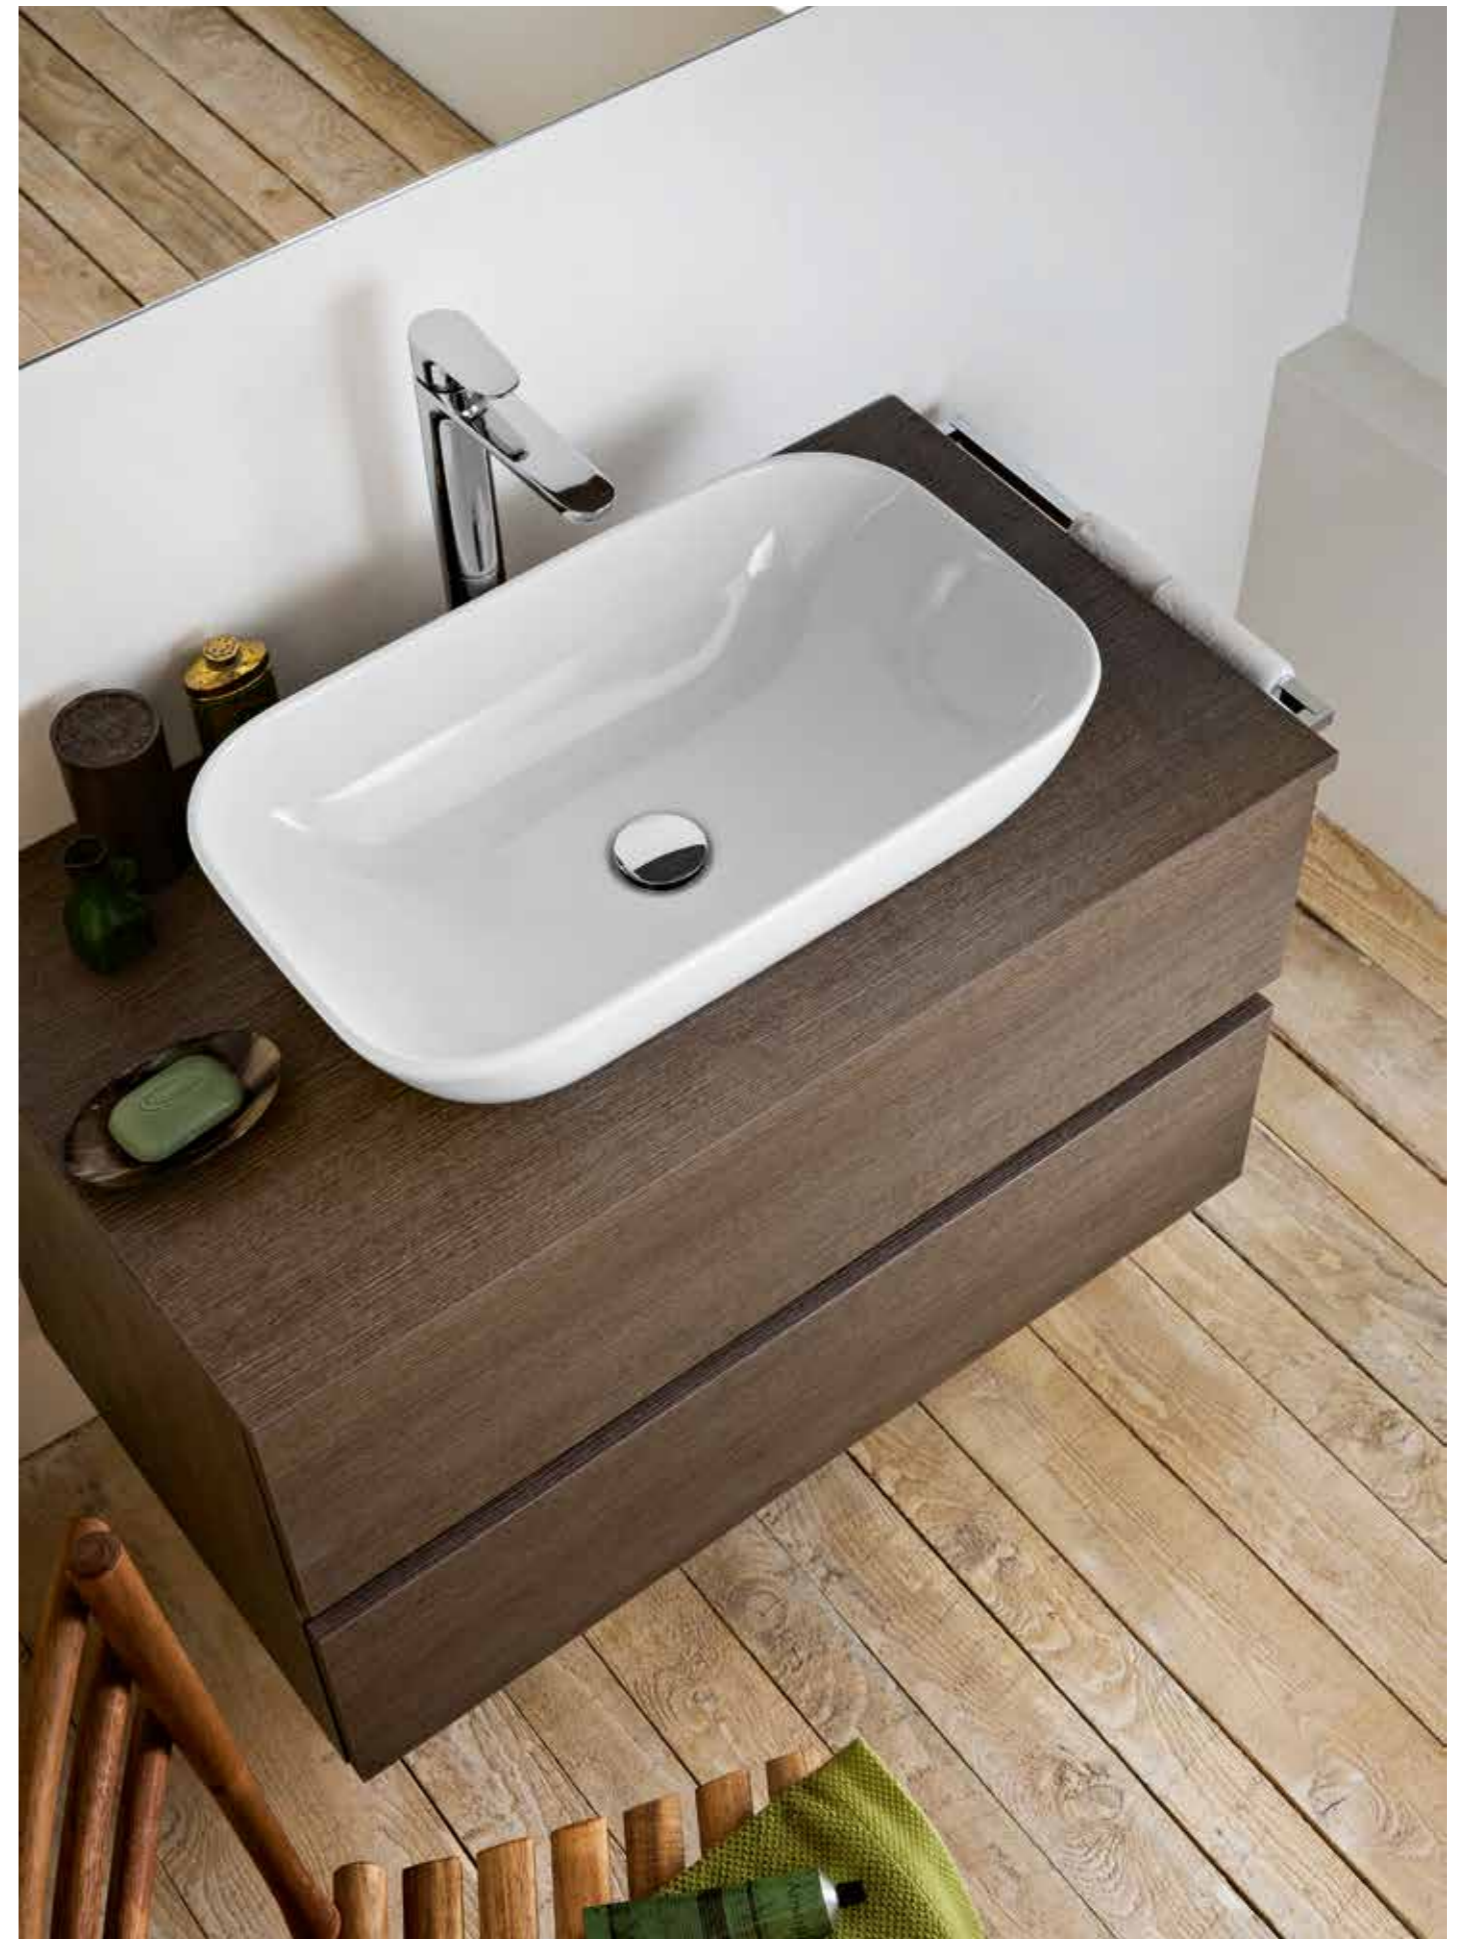

Basculante W 90 x D 20 x H 48 cm

spotlight

led Dadol

finishes

larice cioccolato

tris.07

tipologia

apertura con cassetto