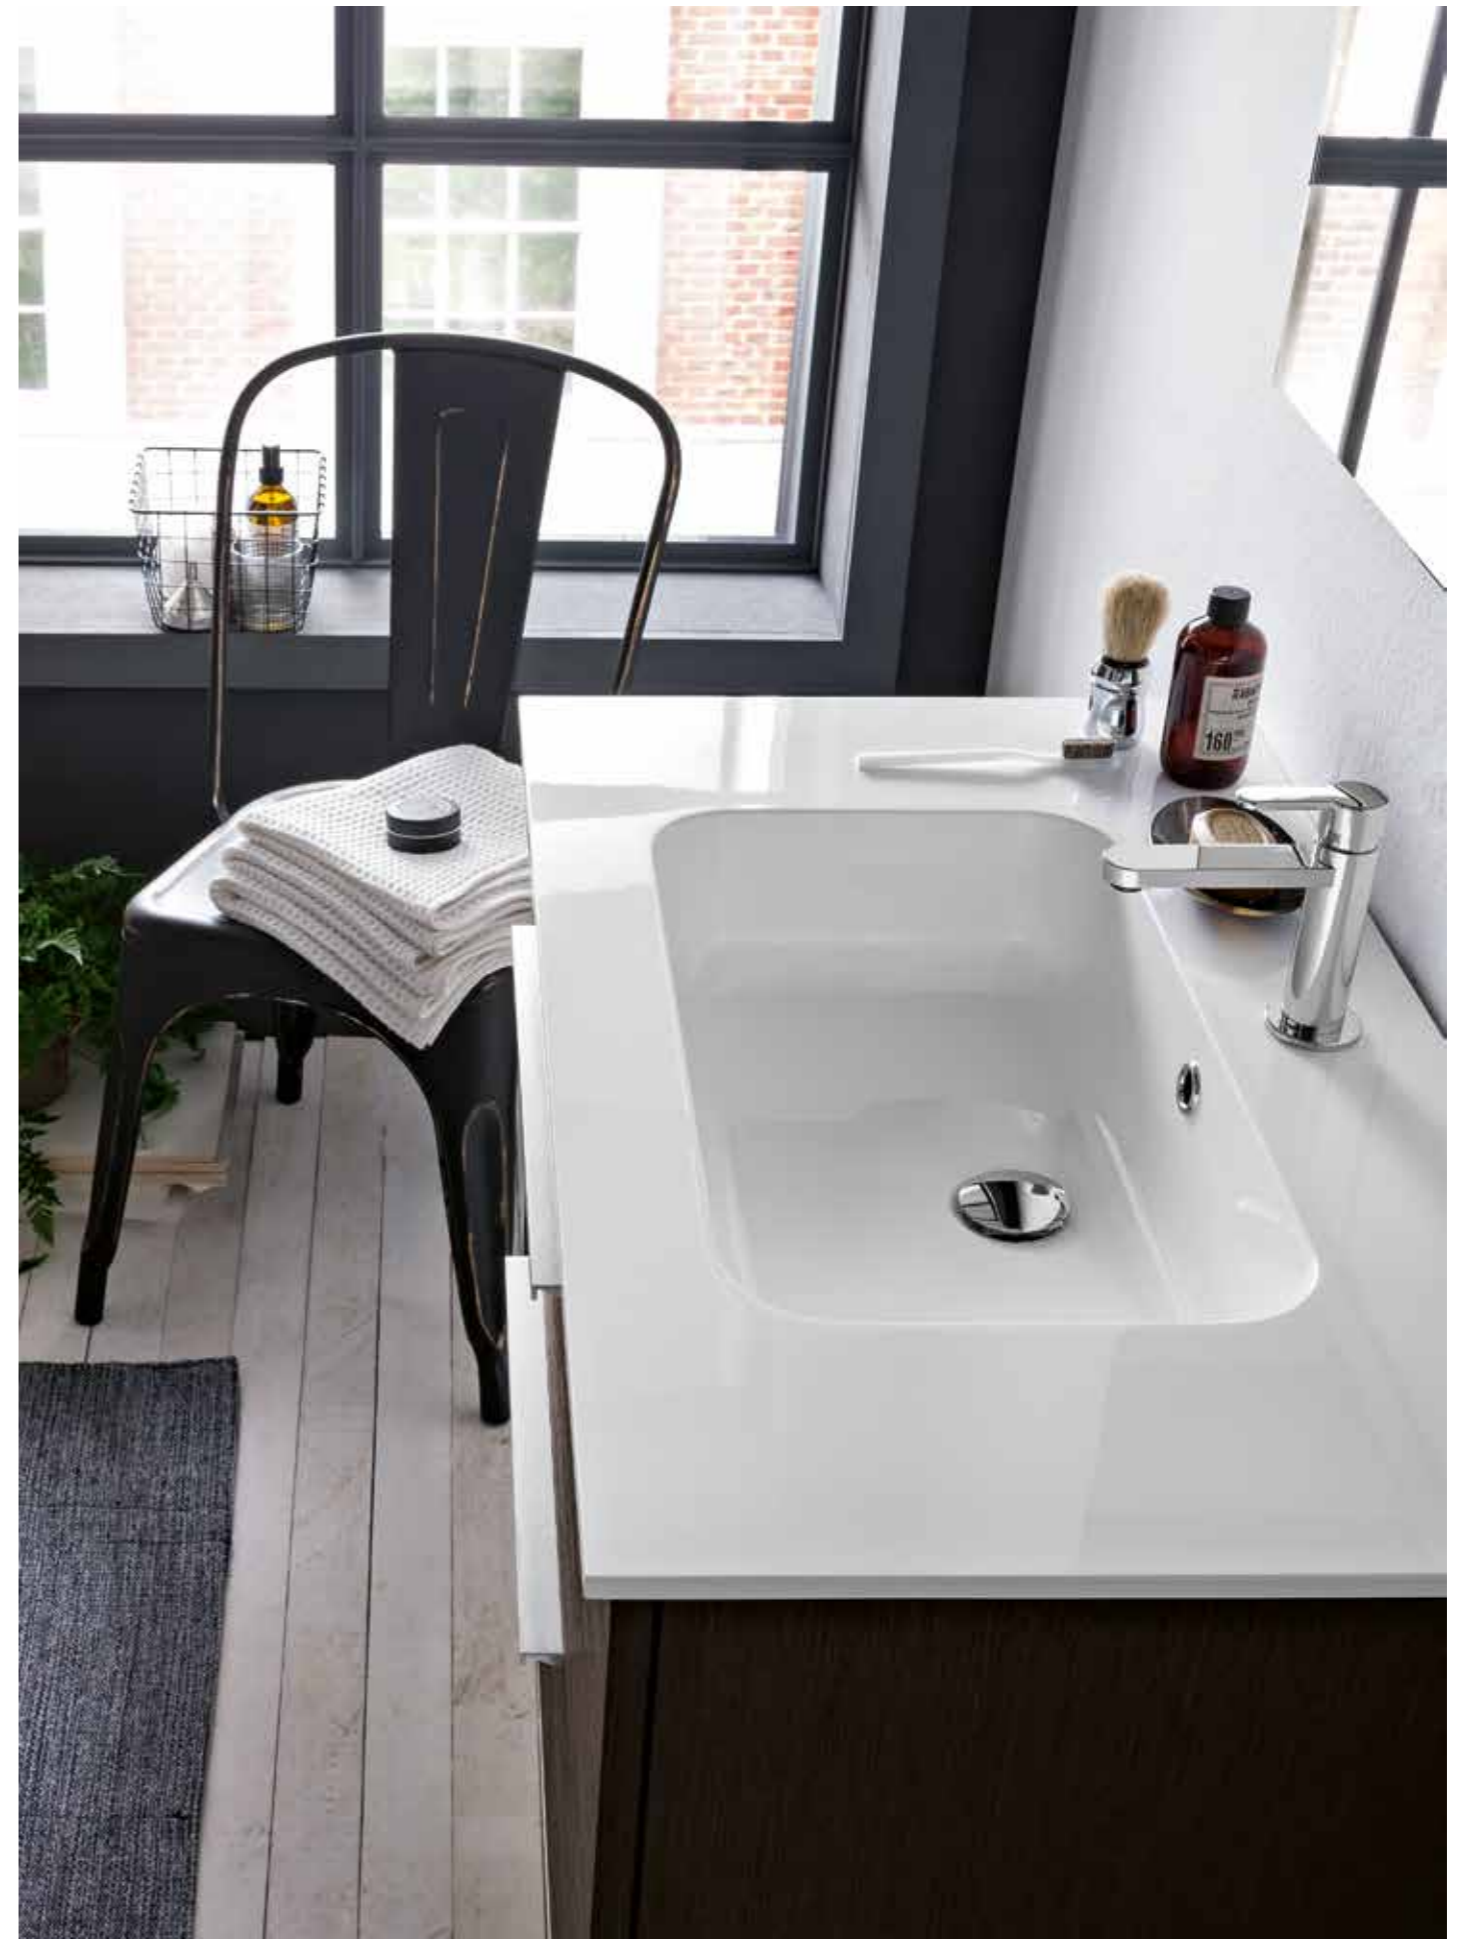

Iris

mirror

Rettangolare W 90 x H 70 cm

spotlight

led Dadol

finishes

larice grigio

dado.08