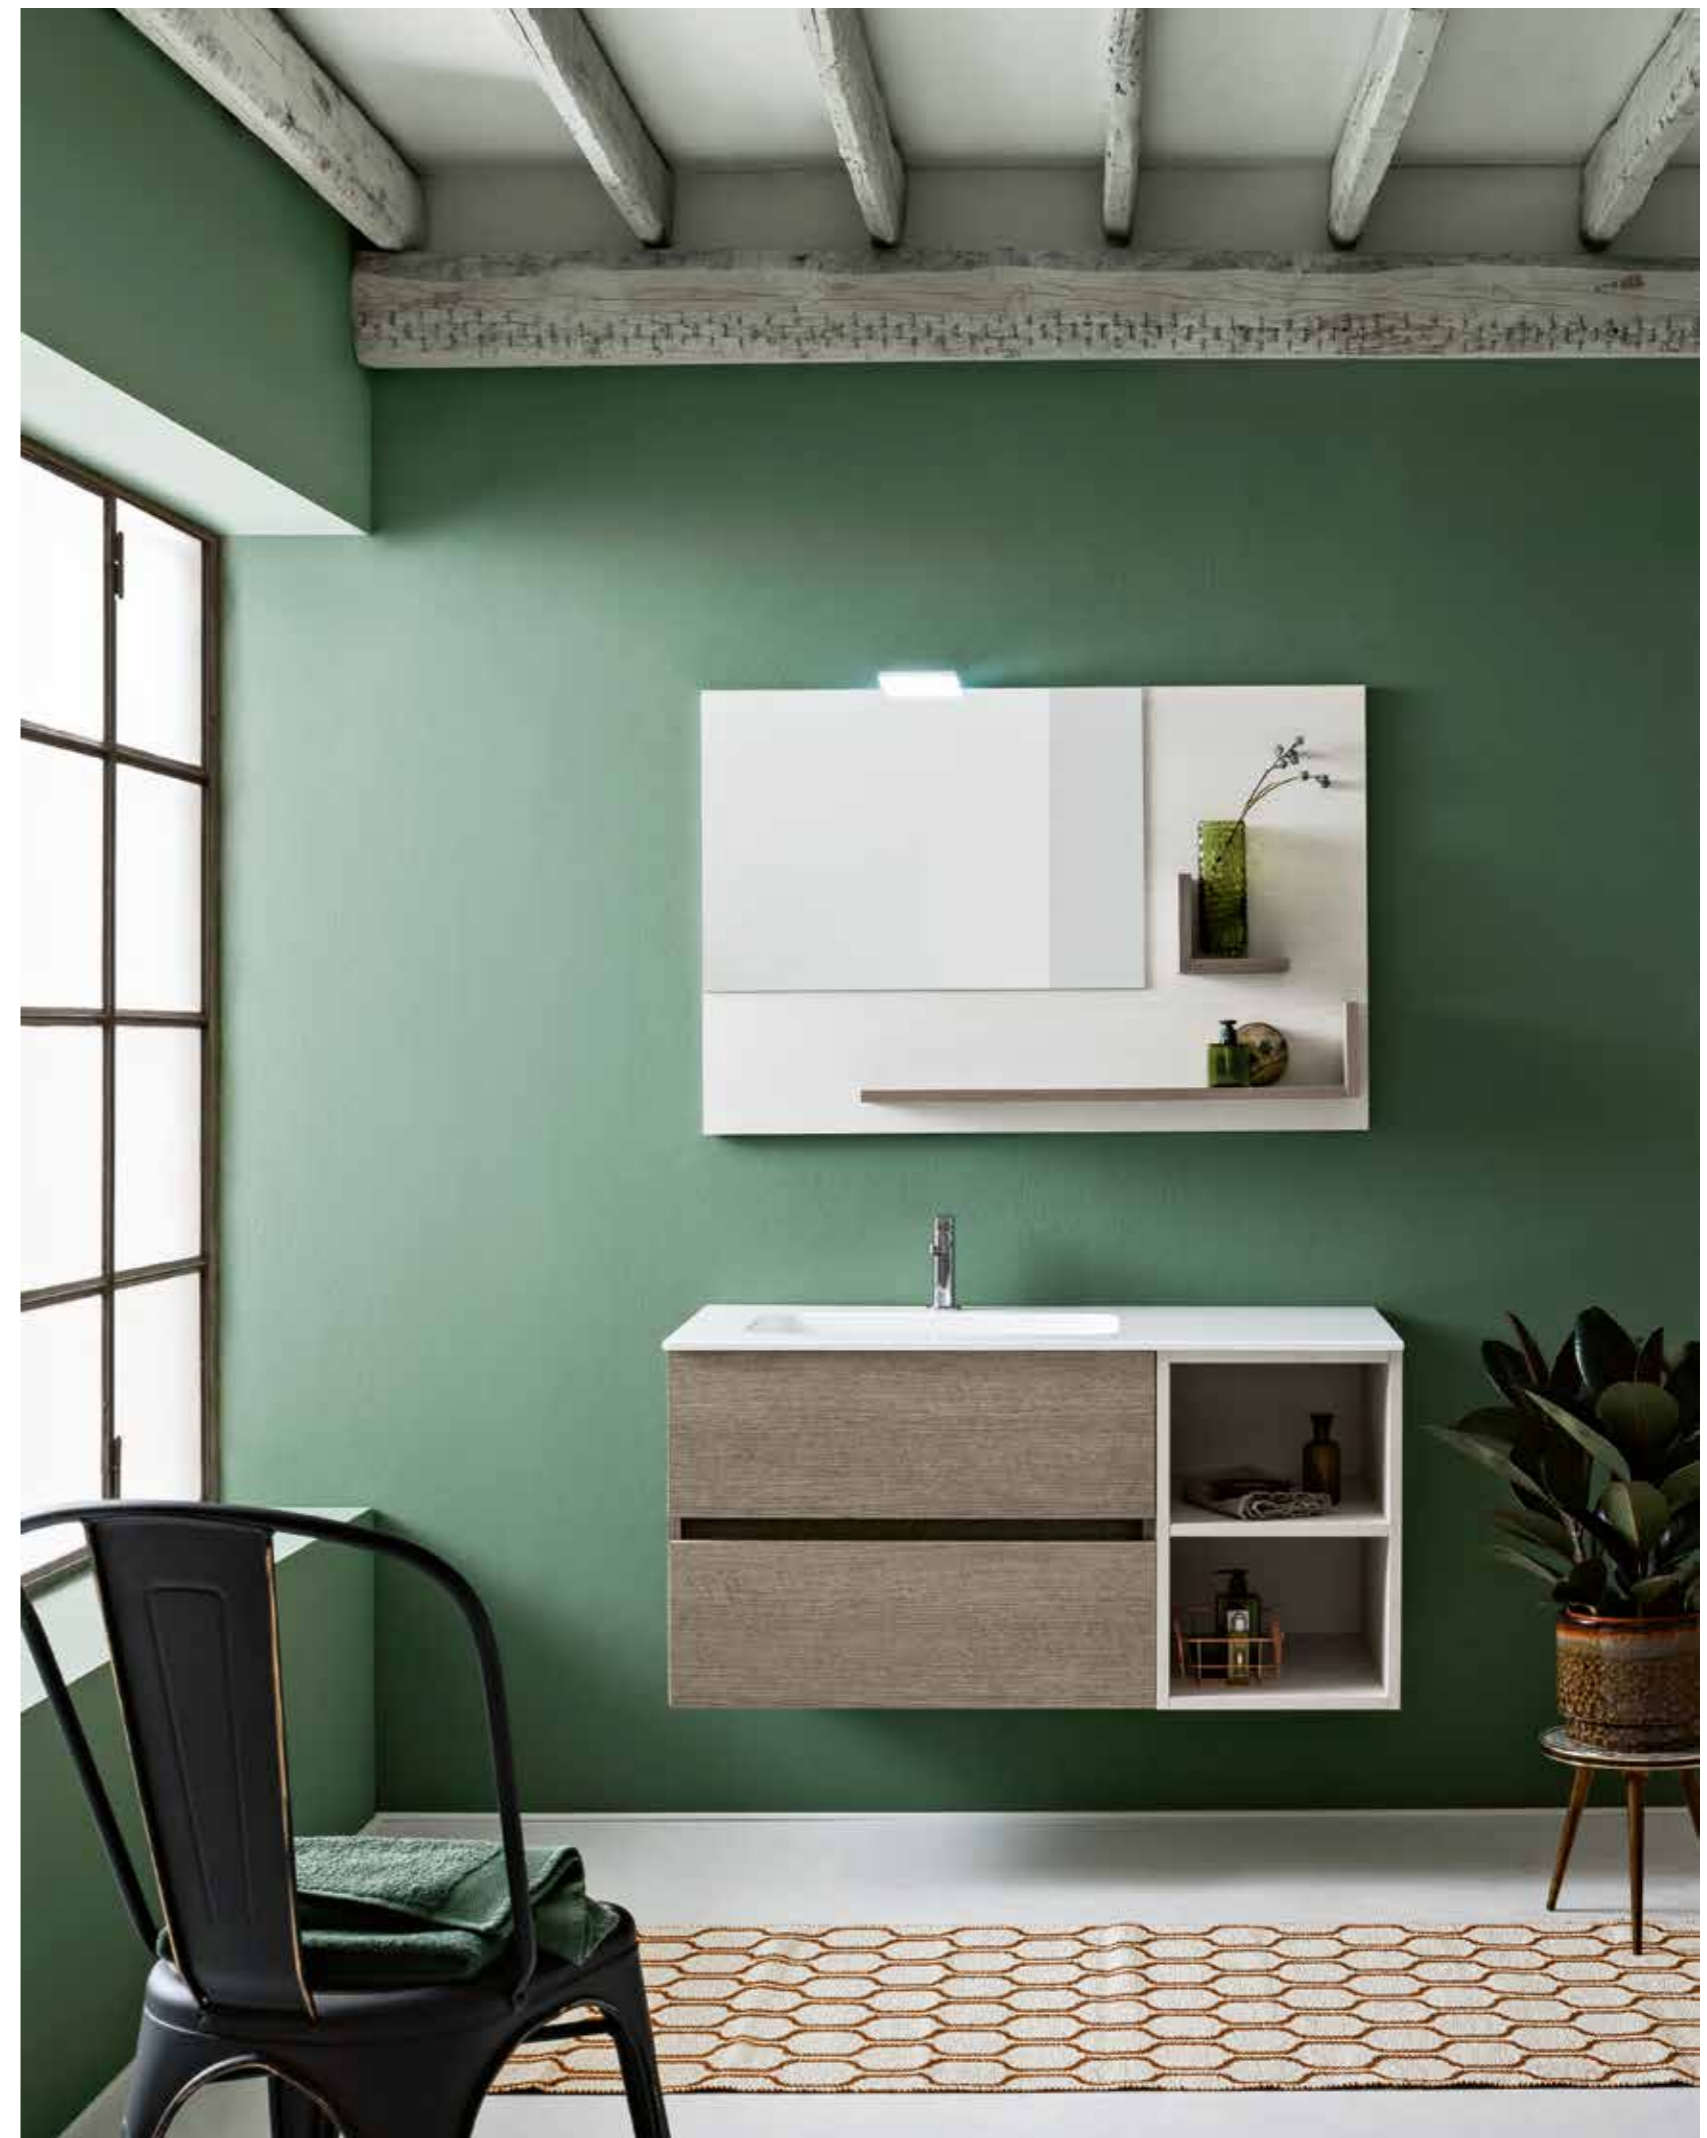

Bilinea W 120 x H 70 cm

spotlight

led Quadra

finishes

larice grigio

tris.03

tipologia

apertura con cassetto

mirror

Fun W 105 x H 70 cm

spotlight

led Quadra

finishes

larice fumo / larice neve

tris.04

tipologia

apertura con cassetto

dimensione

L 105 x P 50 x H 52 cm
+ pensile L 35 x P 20 x H 70 cm

piano top

lavabo integrato teknob Brill bianco lucido

specchiera

Quadrata L 70 x H 70 cm

faretto