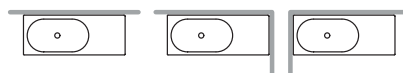

Washbecken wandhängend. Zur Montage auch auf Bademöbeln oder mit A-WOOD, oder aufliegend. Ergänztbar mit Keramikböden, Handtuchhaltern und ästhetischem Siphon.

Lavabo suspendu au mur. Installable sur meuble ou avec A-WOOD, ou bien à bord de vasque apparent sur plan de toilette. Intégrable dans un plan de toilette en céramique équipé de porte-serviettes et de siphon esthétique.

Lavabo suspendido en la pared. Instalable también sobre mueble o con A-WOOD, así como apoyado sobre una encimera. Integrable con estantes de cerámica, con portatoalla y sifón estético.

Подвесной настенный умывальник. Может также устанавливаться на тумбу, в сочетании с тумбой A-WOOD или на полку. Комбинируются с керамическими полками, вешалками для полотенец и сифоном в эстетическом исполнении.

INSTALLAZIONE INSTALLATION

esempi di montaggio mounting examples

ACCESSORI ACCESSORIES

YR47
fissaggio lavabo
fixing bolt for washbasin

YXMY
sifone di scarico
drain trap

YXMQ (BI-White)
YXMR (CR-Chrome)
piletta con tappo "Up & Down"
drain siphon with "Up & Down" cap

YOY0 (90 cm)
YOXZ (70 cm)
YOXY (35 cm)
struttura sottolavabo
under washbasin structure

YOVV
YOZO easywarm®
ripiano 35x35
shelf 35x35

YOXV
portasciugiette
towel holder

YXB9
A-WOOD bianco lucido
gloss white A-WOOD