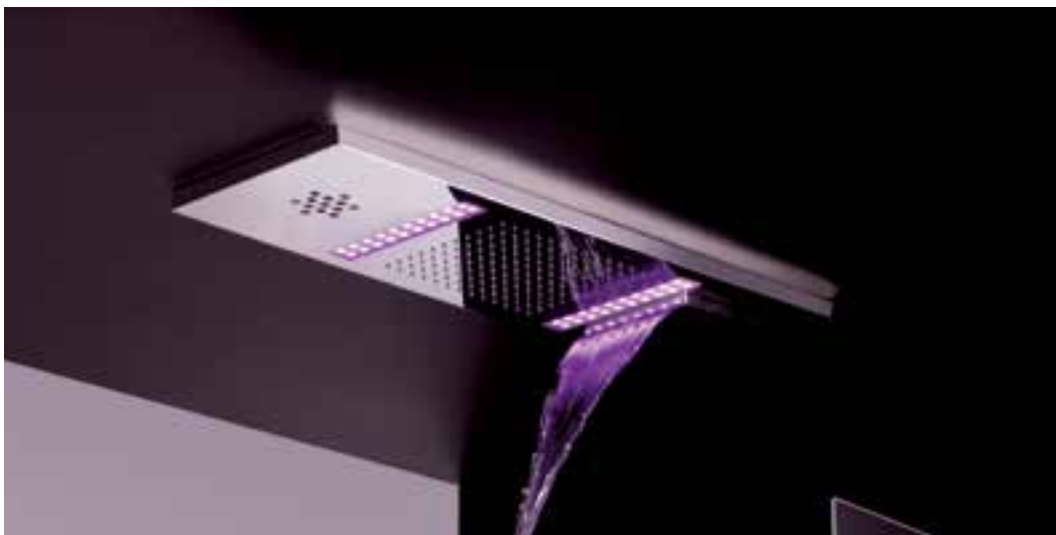

55609

Soffione **GAIA LED** a soffitto in acciaio inox con cromoterapia 7 colori a tripla funzione: pioggia, cascata e massaggio.

*Stainless steel ceiling mounted 7 **GAIA LED** colour therapy shower head with three function: rainfall, waterfall and massage.*

90809

Monocomando incasso multifunzione termostatico

Compact **3-4** o **5 vie** per installazione a muro.

*Compact **3-4** or **5-way** built-in multifunction thermostatic single-lever mixer for wall installation.*