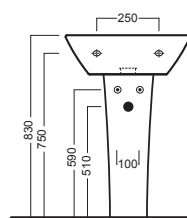

## ACCESSORI ACCESSORIES

**YR47**  
fissaggio lavabo  
fixing bolt for washbasin

**YXMY**  
sifone di scarico  
drain trap

**YXMQ** (BI-White)  
**YXMR** (CR-Chrome)  
piletta con tappo "Up & Down"  
drain siphon with "Up & Down" cap

**Y0R6**  
semicolonna  
siphon cover

**YH30**  
colonna  
pedestal

**Y0IQ**  
fissaggio per semicolonna  
fixing bolt for siphon cover

## DISEGNO TECNICO TECHNICAL DESIGN

semicolonna\_siphon cover

colonna\_pedestal