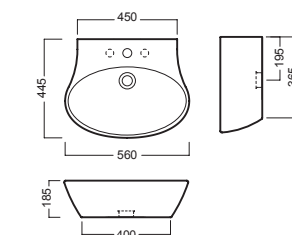

## ACCESSORI ACCESSORIES

**YR47**  
fissaggio lavabo  
fixing bolt for washbasin

**YXMY**  
sifone di scarico  
drain trap

**YXMQ** (BI-White)  
**YXMR** (CR-Chrome)  
piletta con tappo "Up & Down"  
drain siphon with "Up & Down" cap

**Y0R6**  
semicolonna  
siphon cover

**YH30**  
colonna  
pedestal

**Y0IQ**  
fissaggio per semicolonna  
fixing bolt for siphon cover

## DISEGNO TECNICO TECHNICAL DESIGN

semicolonna\_siphon cover

colonna\_pedestal