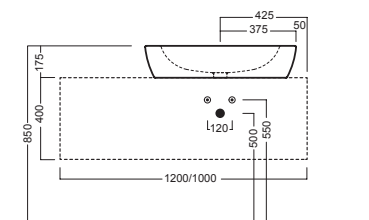

SLIDING wood system_taglio 2 dx - cut 2 rh

hatria