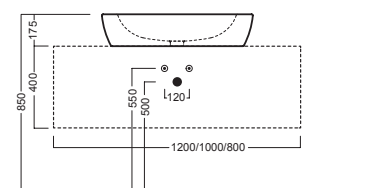

DISEGNO TECNICO TECHNICAL DESIGN

SLIDING wood system_taglio 2 centrale - cut 2 central