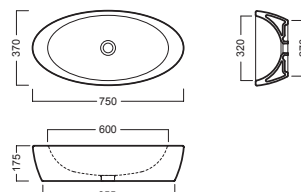

DISEGNO TECNICO TECHNICAL DESIGN

SLIDING wood system_taglio 2 centrale - cut 2 central