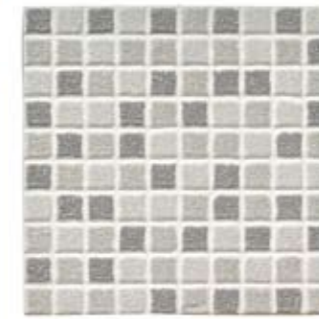

LG 70 Mosaico Grigio Intermedio
20x20 - 8"x8" **150**

LG 71 Mosaico Antracite
20x20 - 8"x8" **150**

Deco' Grey B
6x20 - 2 3/8"x8" **015**

Nexus Grey B
4,5x20 - 1 3/4"x8" **022**

LG 27 Lastre Grigio Chiaro
20x20 - 8"x8" **147**

LG 70 Lastre Grigio Intermedio
20x20 - 8"x8" **147**

LG 71 Lastre Antracite
20x20 - 8"x8" **147**

Logica Black A
20x20 - 8"x8" **032**

Logica Black B
5x20 - 2"x8" **019**

ML 27 Mosaico Grigio Chiaro
20x20 - 8"x8" **064**

ML 70 Mosaico Grigio Intermedio
20x20 - 8"x8" **064**

ML 71 Mosaico Antracite
20x20 - 8"x8" **064**

Smart Silver A
20x20 - 8"x8" **024**

Smart Silver M
2x20 - 3/4"x8" **015**

Logica S / LG 27
1,2x20 - 1/2"x8" **012**