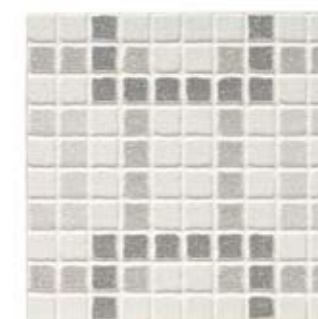

Package	20x20	
	Pieces	27
	Mq.	1,08
	Kg.	17,50
	Boxes	60
	Mq.	64,80
	Kg.	1071,00

Price codes: Mq. Pieces
Spessore: 10 mm Stärke: 10 mm
Thickness: 10 mm Épaisseur: 10 mm

LG 27 Grigio Chiaro
20x20 - 8"x8" **052**

LG 70 Grigio Intermedio
20x20 - 8"x8" **052**

LG 71 Antracite
20x20 - 8"x8" **052**

Deco' Grey A
20x20 - 8"x8" **021**

Skema Silver A
20x20 - 8"x8" **024**

LG 27 Mosaico Grigio Chiaro
20x20 - 8"x8" **150**