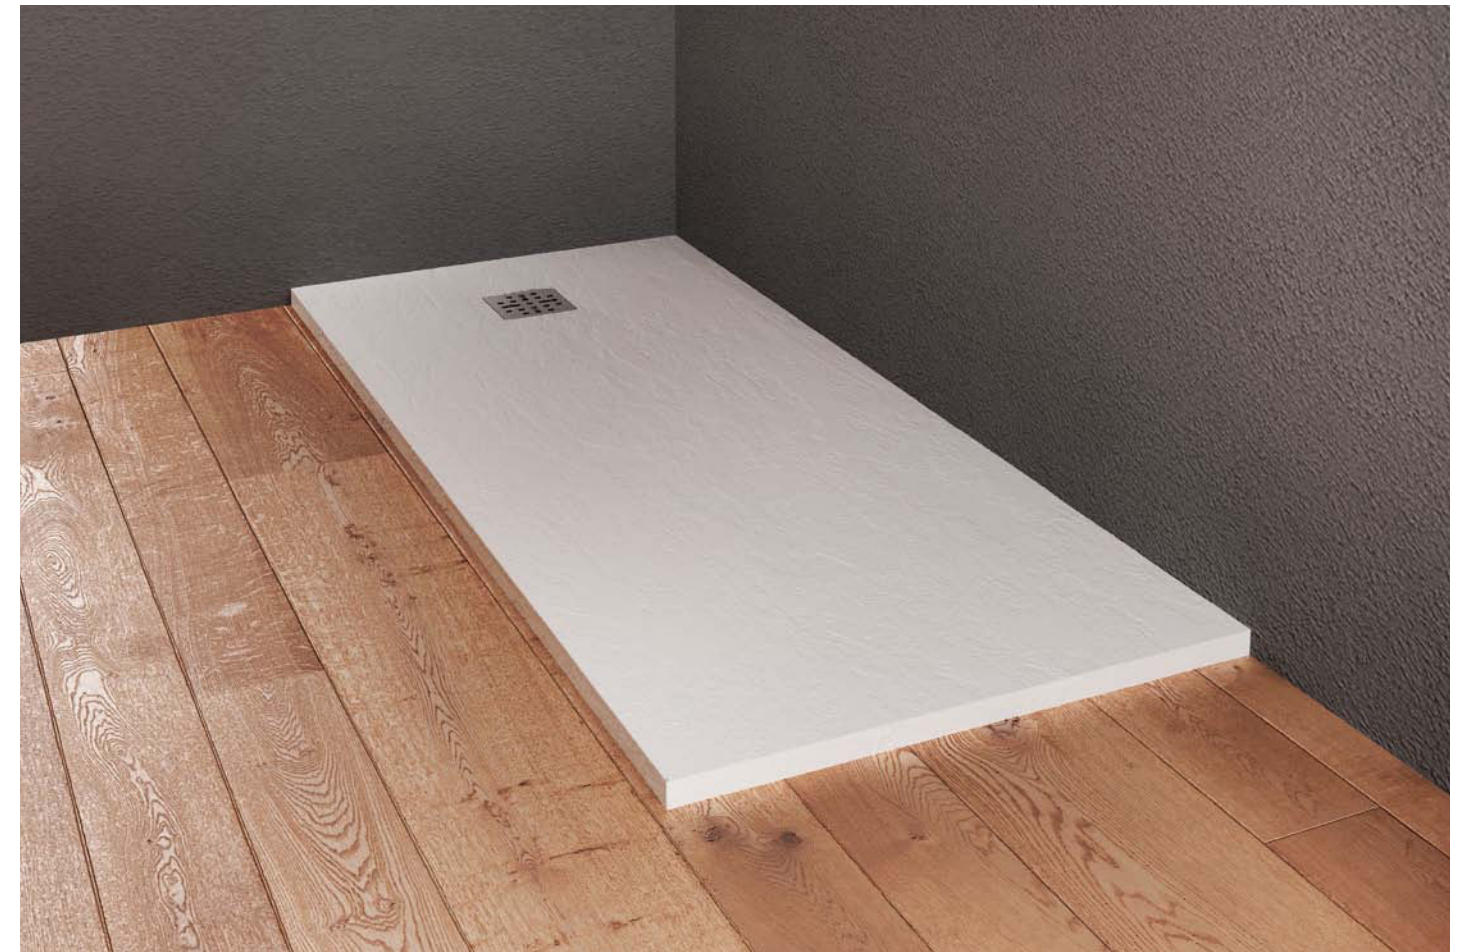

PIATTI DOCCIA

CONCEPT

#10

FINITURA ARDESIA
MISURE PERSONALIZZABILI
SEMPLICE DA ACCORCIARE
ALTEZZA 3 cm
SCARICO E GRIGLIA INOX
DISEGNO SOBRIO ED ELEGANTE
SUPERFICIE ANTISCIVOLO
RIVESTIMENTO IN GELCOAT COLORATO

/
SLATE FINISH
CUSTOM SIZES
EASY CUTTING
HEIGHT 3 cm
S/S DRAIN AND GRID
ELEGANT AND SIMPLE DESIGN
NON SLIP SURFACE
GELCOAT PAINTED SURFACE

GEA BIANCO

Piatto doccia rettangolare in resina, gelcoat bianco.
/ Resin rectangle shower tray, white gelcoat.

La griglia e la piletta di scarico sono incluse nel prezzo del piatto doccia.
/ Grid and drain are included in the price of shower tray.

CODICE / CODE	MISURA / SIZE CM.			PESO KG. / WEIGHT	PREZZO / PRICE
	L	P	H		
900.100.790	90	70	3	24	
900.100.710	100	70	3	26	
900.100.712	120	70	3	31	
900.100.714	140	70	3	34,5	
900.100.716	160	70	3	43,5	
900.100.717	170	70	3	47,5	
900.100.718	180	70	3	51	
900.100.810	100	80	3	29	
900.100.812	120	80	3	34,5	
900.100.814	140	80	3	39,5	
900.100.816	160	80	3	48,5	
900.100.817	170	80	3	53	
900.100.818	180	80	3	57	
900.100.001	Griglia di scarico Gea inox / S/S grid				
900.100.000	Piletta di scarico Gea Ø 90 mm / Drain Ø 90 mm				