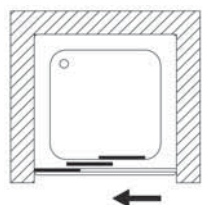

TR trasparente

ST stampato

- **Finitura pannelli in polystirene:**

SE Setola

Porta scorrevole, art. B2615L01SE
 Parete fissa per abbinamenti, art. B2676L01SE
 Piatto doccia, art. D1190C01

Articolo	Estensibilità [cm]	Apertura [cm]	Volume [dm ³]	Peso [kg]	Finitura Pannelli	L01	ULU
B2612	67-71	38	102	18	TR		
				11	ST		
					SE		
B2613	77-81	41	116	19	TR		
				12	ST		
					SE		
B2614	81-85	44	138	20	TR		
				13	ST		
					SE		
B2615	85-89	47	145	20	TR		
				13	ST		
					SE		
B2616	89-93	50	152	21	TR		
				14	ST		
					SE		