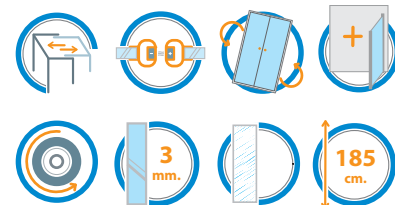

Ciao

Porta scorrevole a tre ante

Porta scorrevole a tre ante, apertura laterale ad ante scorrevoli, una fissa e due apribili.

- **Finitura profili in alluminio:**

L01 bianco

ULU brillantato cromo lucido

- **Finitura pannelli in vetro temperato:**

TR trasparente

ST stampato

- **Finitura pannelli in polystirene:**

SE Setola

Porta scorrevole, art. B2615L01SE
 Parete fissa per abbinamenti, art. B2676L01SE
 Piatto doccia, art. D1190C01

Articolo	Estensibilità [cm]	Apertura [cm]	Volume [dm ³]	Peso [kg]	Finitura Pannelli	L01	ULU
B2612	67-71	38	102	18	TR		
				11	ST		
					SE		
B2613	77-81	41	116	19	TR		
				12	ST		
					SE		
B2614	81-85	44	138	20	TR		
				13	ST		
					SE		
B2615	85-89	47	145	20	TR		
				13	ST		
					SE		
B2616	89-93	50	152	21	TR		
				14	ST		
					SE		

PRODOTTI SPECIALI:
 si veda pagina 299

Il modello si compone di n° colli di spedizione: **1**

Fasce	Tempi di consegna
A	1-2 settimane
B	3 settimane
C	4-5 settimane