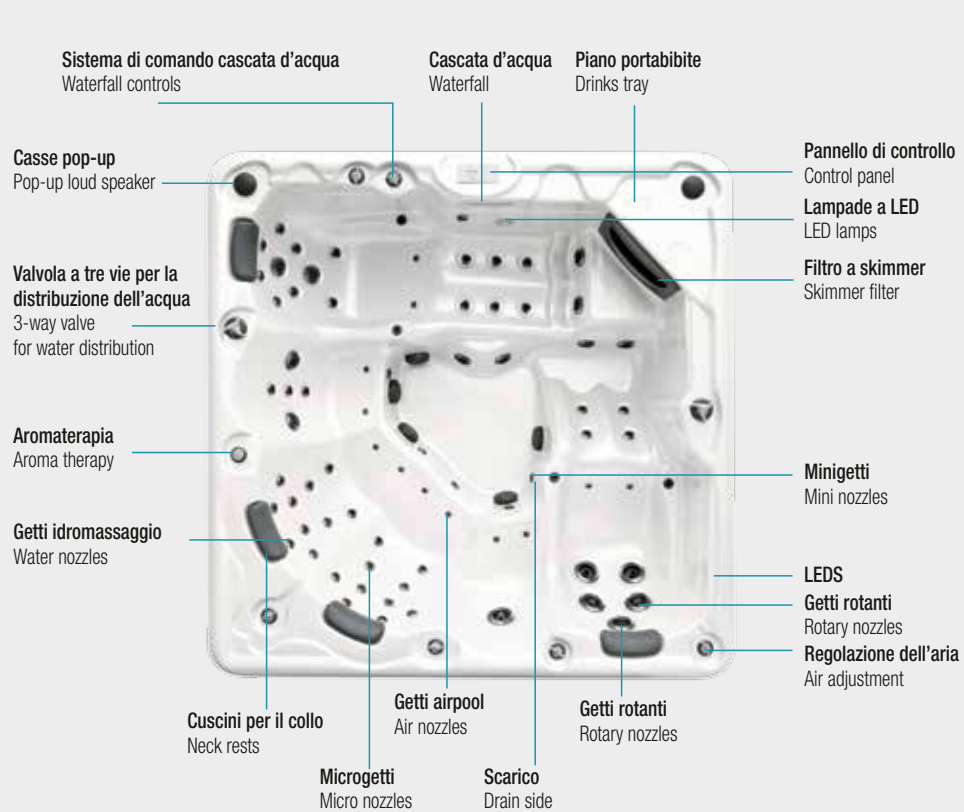

MINIPISCINE / HYDROSPAS

info

CASSA POP-UP CON LED
POP-UP LOUD SPEAKER WITH LED