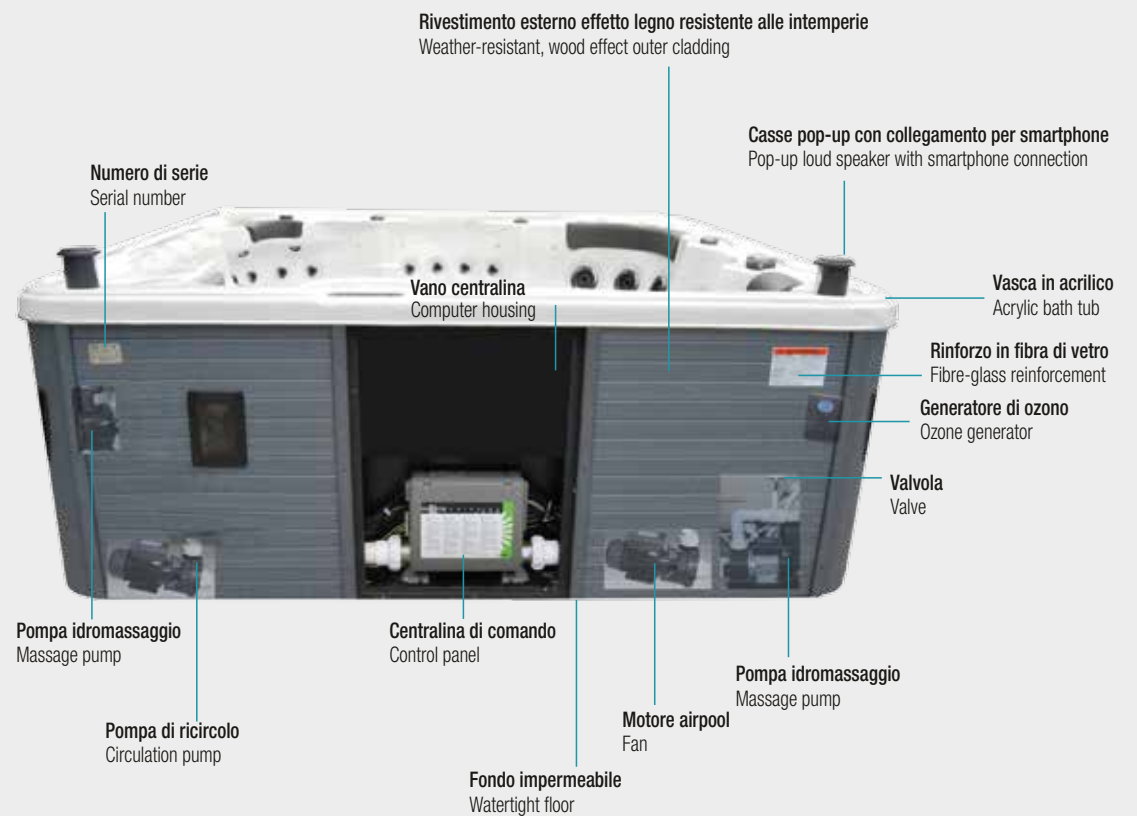

MINIPISCINE / HYDROSPAS

info

CASSA POP-UP CON LED
POP-UP LOUD SPEAKER WITH LED

SUPPORTO PER SMARTPHONE
SMARTPHONE HOUSING

GETTO PER MASSAGGIO
MASSAGE NOZZLE

CASCATA D'ACQUA
WATERFALL

AROMATERAPIA
AROMATHERAPY