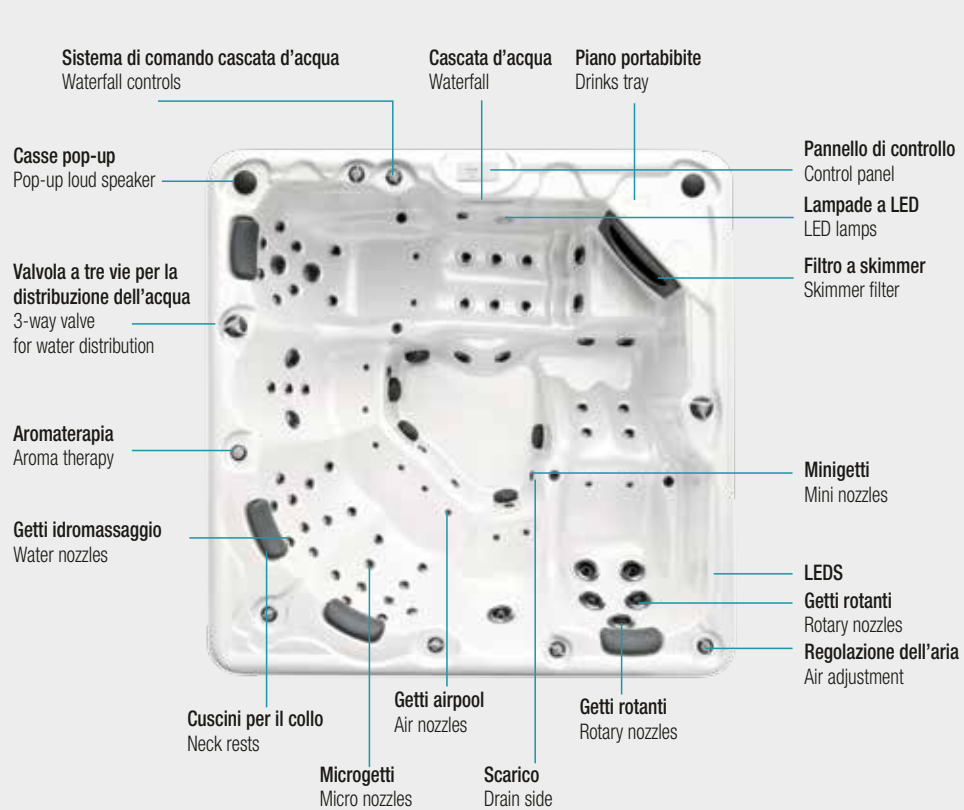

MINIPISCINE / HYDROSPAS

info

CASSA POP-UP CON LED
POP-UP LOUD SPEAKER WITH LED