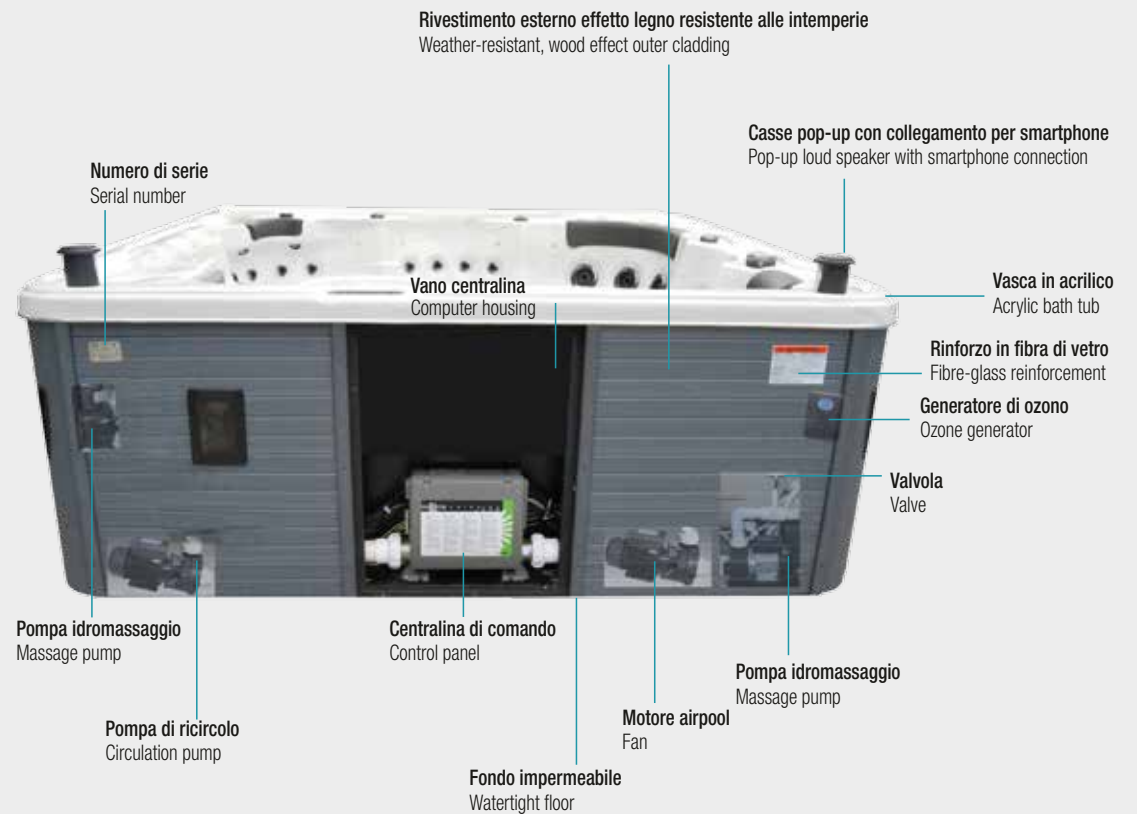

MINIPISCINE / HYDROSPAS

info

CASSA POP-UP CON LED
POP-UP LOUD SPEAKER WITH LED