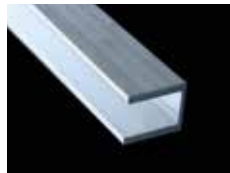

R02359/12 35 ■
Bacchetta Tribeca
2,1x60 10 📦

201387/16 51 ■
Bacchetta Diamante Argento
1,5x60 12 📦

201388/16 51 ■
Bacchetta Diamante Lilla
1,5x60 12 📦

201389/16 51 ■
Bacchetta Diamante Oro
1,5x60 12 📦

201390/16 51 ■
Bacchetta Diamante Bronzo
1,5x60 12 📦

000925/186 la Comp. 73 ■
Comp. Cromatica
14 listelli (6,5x20) 📦

note / notes / notes / notes

PROFILO IN ALLUMINIO idoneo ad ospitare il lato della piastrella sagomata con la funzione di coprifilo per l'unione di 2 formati diversi tra loro
Aluminium section suitable for containing the edge of the shaped tile, acting as a cover for joining two different tile sizes / PROFILÉ EN ALUMINIUM pouvant recevoir le côté profilé du carreau, avec fonction de baguette pour la jonction de 2 formats différents / ALUMINIUMPROFIL, in das die Seitenkante der geformten Fliese eingefügt werden kann und das als Kantenschutz für die Verbindung von 2 untereinander verschiedenen Formaten dient.