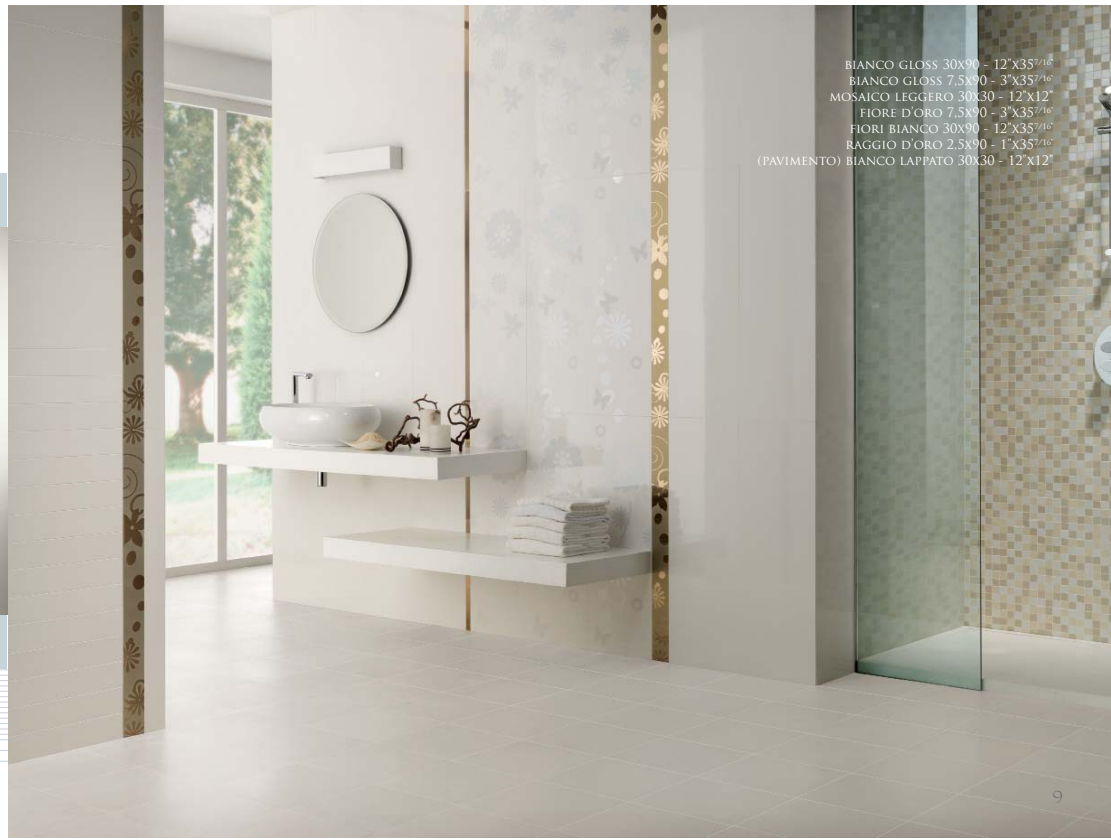

AISTHESIS, RIFLETTE I TUOI DESIDERI.

BIANCO

BIANCO È IL VESTITO DELLA NUVOLA, NEL CIELO, A PRIMAVERA.

THE CLOUD'S DRESS IN THE SPRING SKY.

BIANCO

BIANCO LAPPATO 60X60 - 24"x24"

BIANCO GLOSS

BIANCO GLOSS 30x90 - 12"x35^{7/16}" RAGGIO D'ORO 2,5x90 - 1"x35^{7/16}" FIORI BIANCO 30x90 - 12"x35^{7/16}" FIORE D'ORO 7,5x90 - 3"x35^{7/16}"