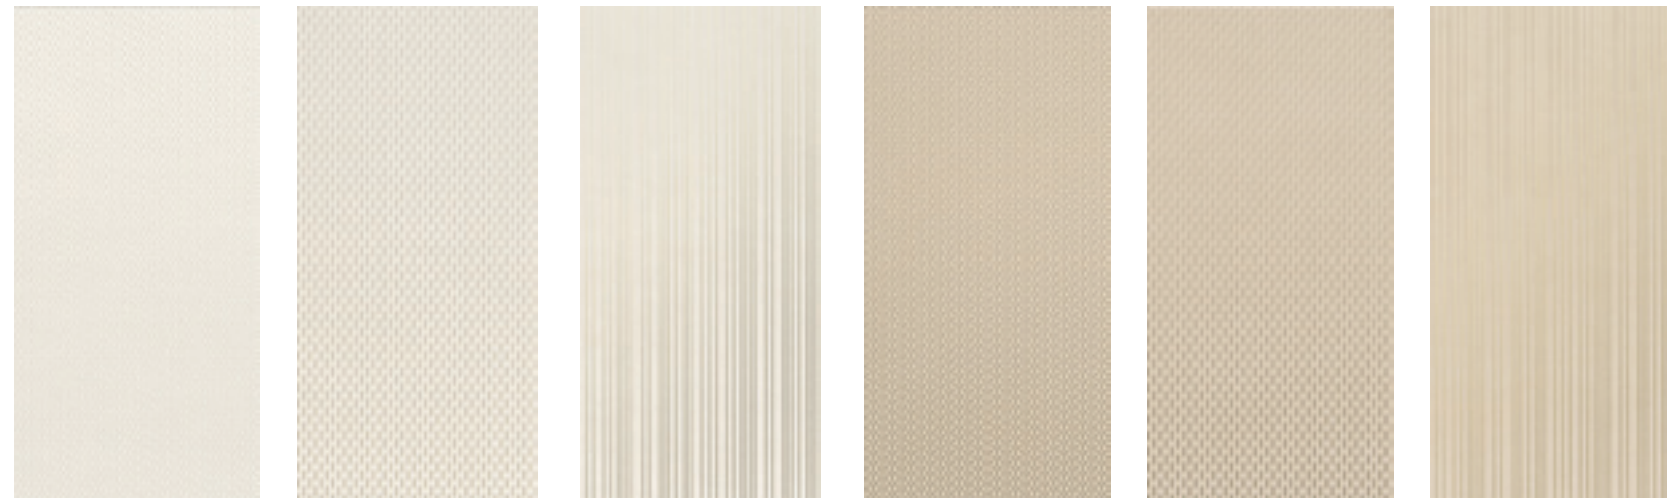

MOSAICO B  
 25X25 • 9,8"X9,8"  
 ZERO.3 ÷ 3 mm. 214 ●

MOSAICO C  
 25X100 • 9,8"X39,4"  
 ZERO.3 ÷ 3 mm. 080 ●

\* POSARE SOLO A PARETE  
 RECOMMENDED ONLY FOR WALL APPLICATIONS / NUR AN DER WAND VERLEGEN / RECOMMANDÉ SEULEMENT POUR LES REVÊTEMENTS / SE RECOMIENDA EL USO SOLAMENTE PARA REVESTIMIENTOS.