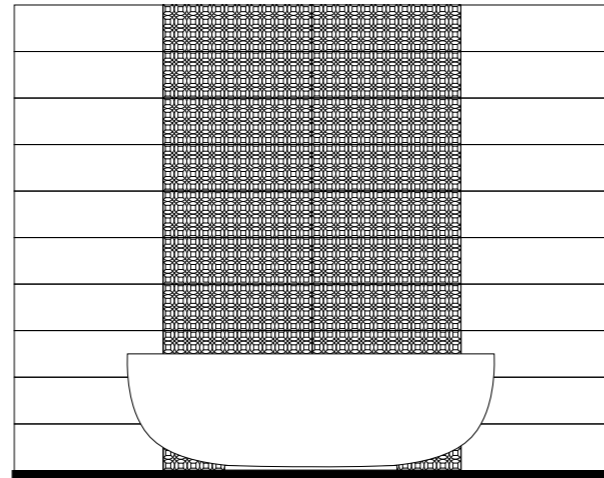

La ricca gamma cromatica e la ricercata selezioni di decori consentono le più svariate soluzioni compositive per pose a rivestimento in orizzontale.

The rich colour assortment and the carefully chosen selection of matching decorative tiles allow a wide variety of wall covering compositions with horizontal laying.

Das breite Spektrum von Farben und die perfekt darauf abgestimmten Dekore ermöglichen eine Vielzahl von Lösungen zur dekorativen Wandgestaltung mit horizontaler Verlegung.

La riche palette de couleurs et l'exceptionnelle gamme des décors multiplient les possibilités de pose sur le sol.

La rica gama cromática y la sofisticada selección de elementos decorativos ofrecen un sinfín de posibilidades compositivas de revestimiento en horizontal.

Богатая цветовая палитра и изысканный набор декоров позволяют создавать самые разнообразные композиционные решения для настенной укладки в горизонтальном направлении.