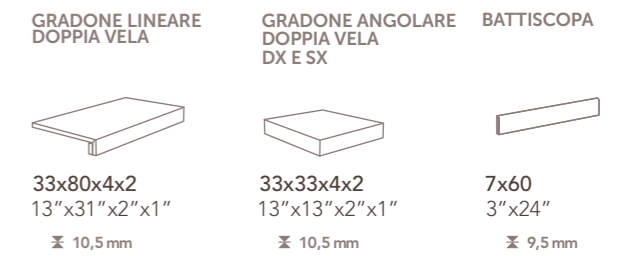

GRADONE LINEARE DOPPIA VELA 33x80x4x2 13" x 31" x 2" x 1" ± 10,5 mm	GRADONE ANGOLARE DOPPIA VELA DX E SX 33x33x4x2 13" x 13" x 2" x 1" ± 10,5 mm	BATTISCOPA 7x60 3" x 24" ± 9,5 mm
LATTE	0154512	0154513	0154511
CORDA	0154537	0154538	0154536
GREIGE	0154562	0154563	0154561
GRIGIO	0154587	0154588	0154586