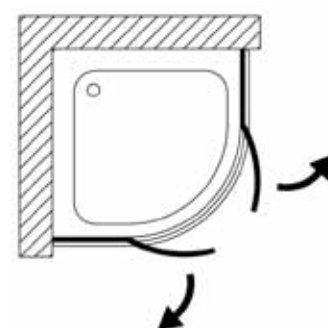

Cabina doccia, art. B8472LUCTR
 Piatto doccia, art. D2090C01
 Sistema doccia, art. YA3014.121CRO

Tondo a quattro ante, due fisse laterali e due apribili frontali verso l'esterno.
 Apertura ad ante ripiegabili grazie a cerniere snodate a 180° verso l'esterno.

**SERVIZIO
 ASSISTENZA**

samo

Per l'installazione è disponibile su richiesta l'intervento
 del Centro Assistenza più vicino

Il modello si compone di n° colli di spedizione: **2**

Articolo	Estensibilità [cm]	Apertura [cm]	Volume [dm ³]	Peso [kg]	Finitura Pannelli	LUC
B8473	75,5-77,5	72	191	56	TR	
					TG	
B8472	85,5-87,5	72	198	60	TR	
					TG	

Adatto a piatti doccia a raggio NON costante: raggio = 55 cm.

Fasce	Tempi di consegna
A	1-2 settimane
B	3 settimane
C	4-5 settimane

Carter copri viti Optional, Art. KT8300LUC

PRODOTTI SPECIALI

Richiedere preventivo allegando disegno in scala 1:1 e misure precise. L'Ufficio Clienti potrà dare conferma della fattibilità dell'articolo richiesto. È necessaria la conferma dell'ordine per iscritto. In caso di annullamento dopo l'accettazione sarà addebitato il costo totale dell'ordine.

Abbinabili a piatto doccia **samo**
(vedere pagine area dedicata)