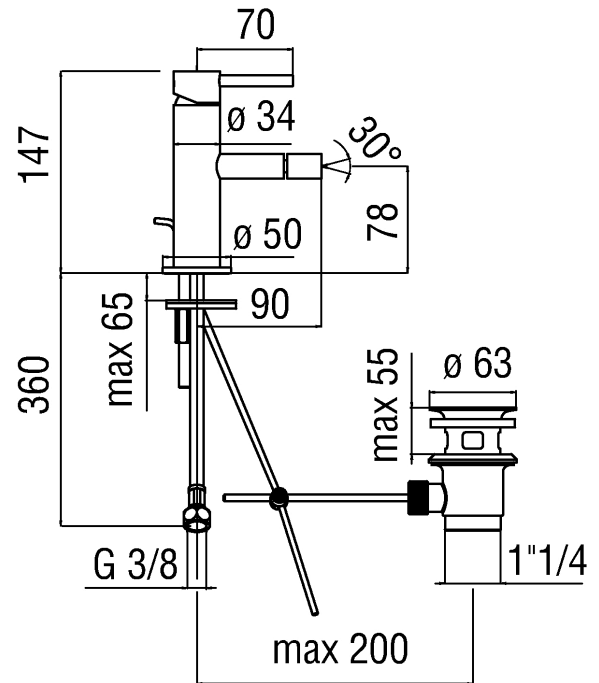

Immagine

Disegno tecnico

Specifiche

Bidet
Monocomando
Finitura Cromo
Getto orientabile
Cartuccia \varnothing 28 mm
Regolatore dinamico di portata (-50%)
Limitatore di temperatura
Aeratore Neoperl® M 16,5 x 1
Flessibili Parigi® SPX® acciaio inox \varnothing 3/8"
Imballo: 41,5 x 21,2 x 7,8 cm / 0,006862 m' / 1,35 kg

Diagramma di portata