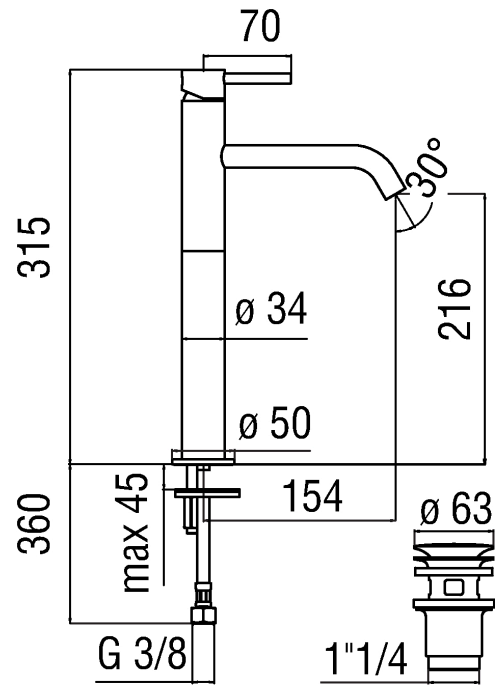

Immagine

Disegno tecnico

Specifiche

Lavabo  
Monocomando a bacinella  
Finitura Cromo  
Cartuccia  $\varnothing$  28 mm  
Regolatore dinamico di portata (-50%)  
Limitatore di temperatura  
Aeratore Neoperl® caché M 16,5 x 1  
Flessibili Parigi® SPX® acciaio inox  $\varnothing$  3/8"  
Imballo: 56,5 x 29 x 7,1 cm / 0,011633 m<sup>3</sup> / 2,14 kg

Diagramma di portata