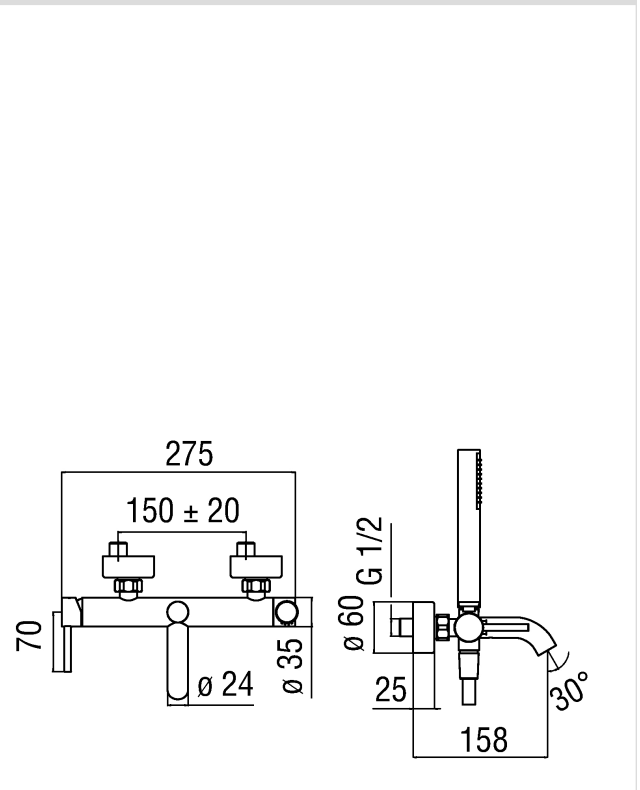

Immagine

Disegno tecnico

Specifiche

- Vasca
- Monocomando esterno con duplex
- Finitura Cromo
- Deviatore automatico
- Supporto doccetta fisso
- Doccetta monogetto
- Cartuccia \varnothing 28 mm
- Regolatore dinamico di portata (-50%)
- Limitatore di temperatura
- Aeratore Neoperl® caché M 21,5 x 1
- Imballo: 32 x 20 x 8,5 cm / 0,00544 m³ / 2,44 kg

Diagramma di portata