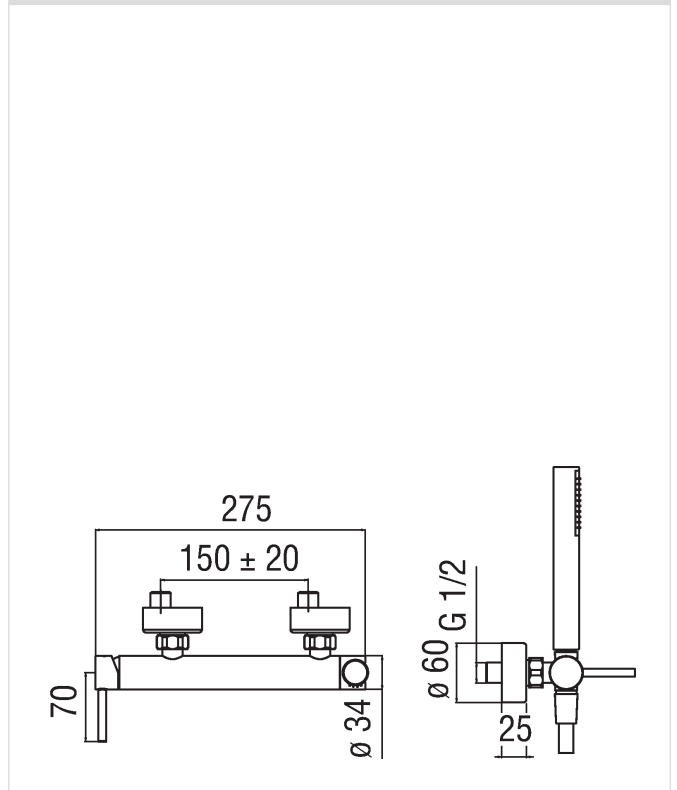

Immagine

Disegno tecnico

Specifiche

- Doccia
- Monocomando esterno con duplex
- Finitura Cromo
- Supporto doccetta fisso
- Doccetta monogetto
- Cartuccia \varnothing 28 mm
- Regolatore dinamico di portata (-50%)
- Limitatore di temperatura
- Imballo: 32 x 20 x 8,5 cm / 0,00544 m³ / 2,162 kg

Diagramma di portata