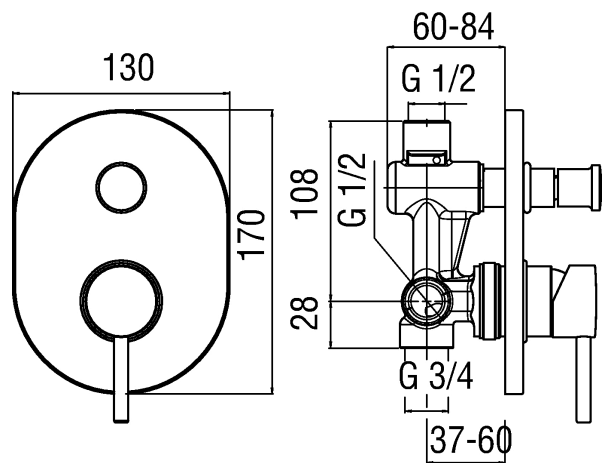

Immagine

Disegno tecnico

Specifiche

Doccia
Monocomando a incasso
Finitura Cromo
Uscita a 2 vie
Deviatore automatico
Completo di parte a incasso
Cartuccia \varnothing 35 mm
Regolatore dinamico di portata (-50%)
Limitatore di temperatura
Imballo: 22 x 15,5 x 15 cm / 0,005115 m³ / 1,7 kg

Diagramma di portata