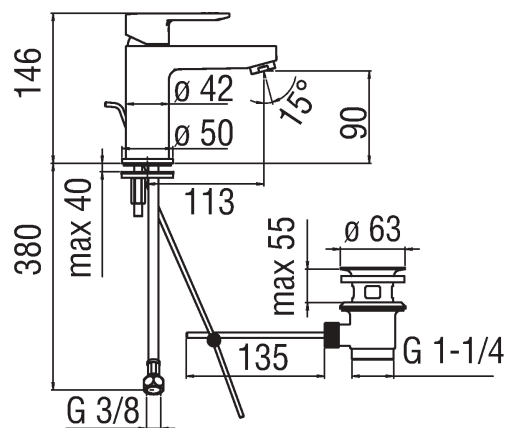

Immagine

Disegno tecnico

Specifiche

Lavabo
Monocomando ECO
Finitura Cromo
Cartuccia \varnothing 35 mm
A risparmio energetico (apertura in acqua fredda con leva posizione centrale)
Regolatore dinamico di portata (-50%)
Limitatore di temperatura
Aeratore Neoperl® cascade M 24 x 1
Flessibili Parigi® SPX® acciaio inox \varnothing 3/8"
Imballo: 41,2 x 16,4 x 7,1 cm / 0,004797 m' / 1,68 kg

Diagramma di portata