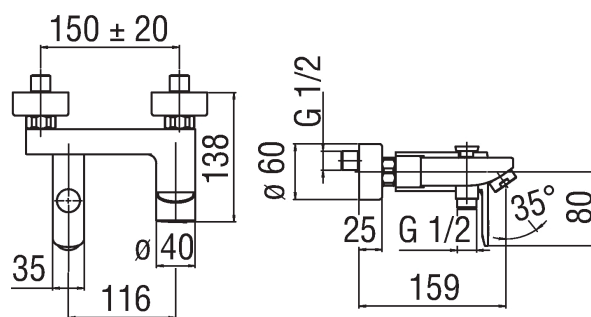

Immagine

Disegno tecnico

Specifiche

Vasca
 Monocomando esterno
 Finitura Cromo
 Deviatore automatico
 Uscita \varnothing 1/2"
 Cartuccia \varnothing 35 mm
 Regolatore dinamico di portata (-50%)
 Limitatore di temperatura
 Aeratore Neoperl® M 28 x 1
 Imballo: 16,5 x 21,5 x 17,1 cm / 0,006066 m³ / 2,39 kg

Diagramma di portata