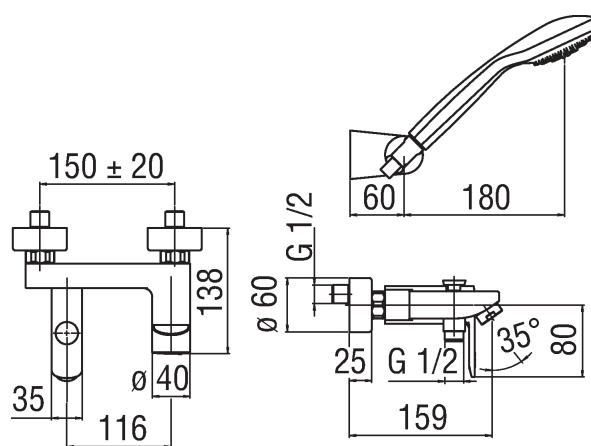

Immagine

Disegno tecnico

Specifiche

- Vasca
- Monocomando esterno con duplex
- Finitura Cromo
- Deviatore automatico
- Supporto doccetta orientabile
- Doccetta monogetto
- Cartuccia \varnothing 35 mm
- Regolatore dinamico di portata (-50%)
- Limitatore di temperatura
- Aeratore Neoperl® M 28 x 1
- Imballo: 25,1 x 21 x 17 cm / 0,00896 m³ / 2,9 kg

Diagramma di portata