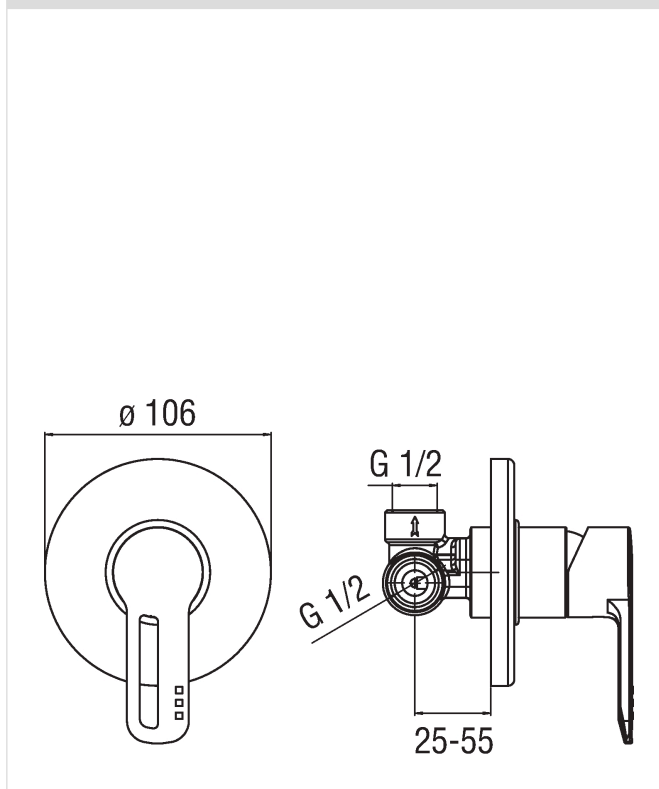

Immagine

Disegno tecnico

Specifiche

- Doccia
- Monocomando a incasso
- Finitura Cromo
- Uscita a 1 via
- Completo di parte a incasso
- Cartuccia ø 35 mm
- Regolatore dinamico di portata (-50%)
- Limitatore di temperatura
- Imballo: 17,1 x 10,8 x 11 cm / 0,002031 m' / 0,945 kg

Diagramma di portata