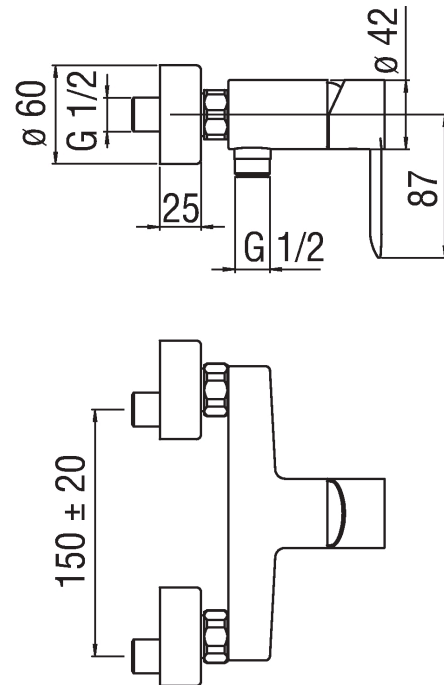

Immagine

Disegno tecnico

Specifiche

Doccia
Monocomando esterno
Finitura Cromo
Uscita \varnothing 1/2"
Cartuccia \varnothing 35 mm
Regolatore dinamico di portata (-50%)
Limitatore di temperatura

Diagramma di portata