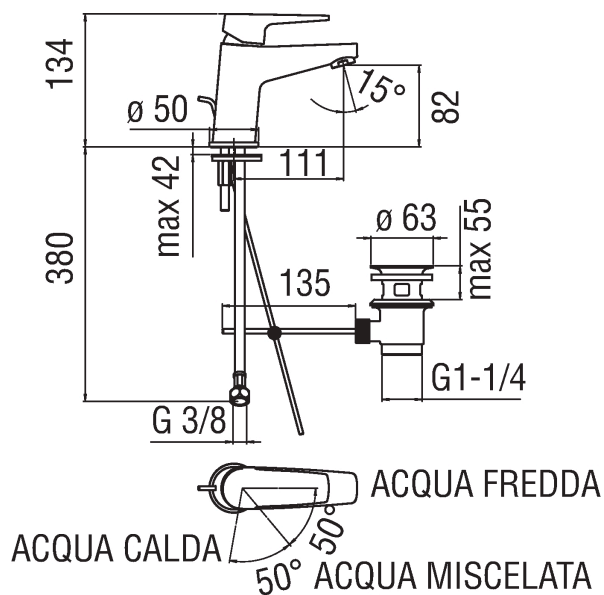

Immagine

Disegno tecnico

Specifiche

Lavabo  
Monocomando ECO  
Finitura Cromo  
Cartuccia  $\varnothing$  35 mm  
A risparmio energetico (apertura in acqua fredda con leva posizione centrale)  
Regolatore dinamico di portata (-50%)  
Limitatore di temperatura  
Aeratore Neoperl® cascade M 24 x 1  
Flessibili Parigi® SPX® acciaio inox  $\varnothing$  3/8"  
Imballo: 41,5 x 16 x 7,5 cm / 0,00498 m<sup>3</sup> / 1,76 kg

Diagramma di portata