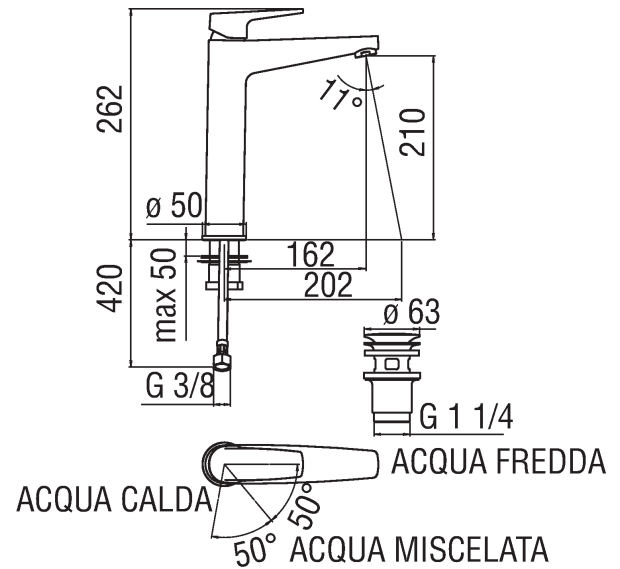

Immagine

Disegno tecnico

Specifiche

- Lavabo
- Monocomando a bacinella ECO
- Finitura Cromo
- Cartuccia \varnothing 35 mm
- A risparmio energetico (apertura in acqua fredda con leva posizione centrale)
- Regolatore dinamico di portata (-50%)
- Limitatore di temperatura
- Aeratore Neoperl® cascade M 24 x 1
- Flessibili Parigi® SPX® acciaio inox \varnothing 3/8"
- Imballo: 56,5 x 29 x 7,1 cm / 0,011633 m' / 3 kg

Diagramma di portata