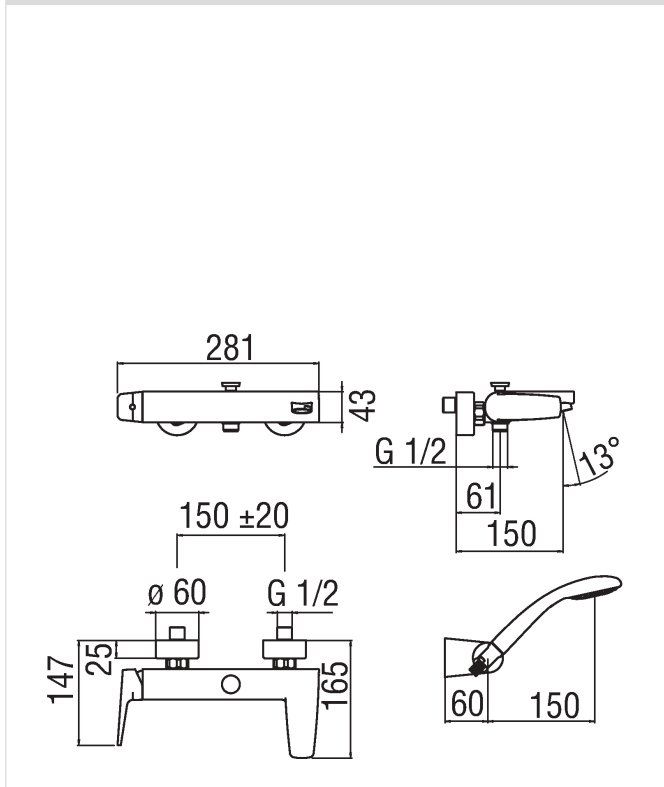

Immagine

Disegno tecnico

Specifiche

- Vasca
- Monocomando esterno con duplex
- Finitura Cromo
- Deviatore automatico
- Supporto doccetta orientabile
- Doccetta monogetto
- Cartuccia \varnothing 35 mm
- Regolatore dinamico di portata (-50%)
- Limitatore di temperatura
- Aeratore Neoperl[®] M 28 x 1
- Imballo: 32 x 20 x 8,5 cm / 0,00544 m³ / 3,07 kg

Diagramma di portata