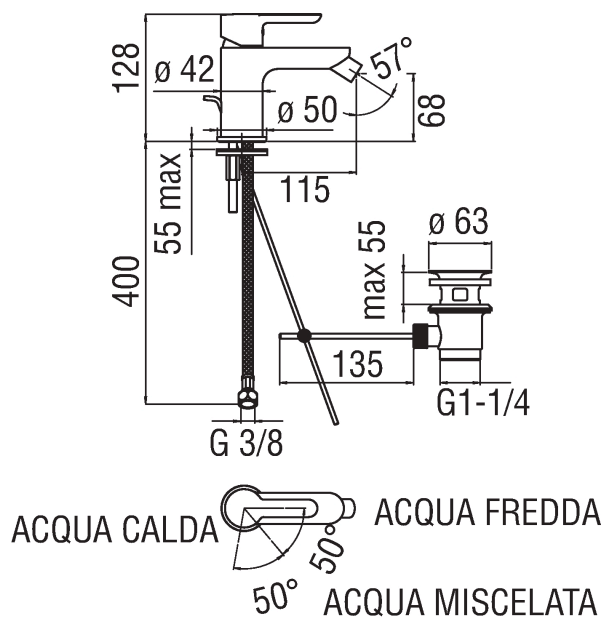

Immagine

Disegno tecnico

Specifiche

- Bidet
- Monocomando ECO
- Finitura Cromo
- Getto orientabile
- Cartuccia  $\varnothing$  35 mm
- A risparmio energetico (apertura in acqua fredda con leva posizione centrale)
- Regolatore dinamico di portata (-50%)
- Limitatore di temperatura
- Aeratore Neoperl<sup>®</sup> caché M 16,5 x 1 con snodo
- Flessibili Parigi<sup>®</sup> SPX<sup>®</sup> acciaio inox  $\varnothing$  3/8"
- Imballo: 41,5 x 16 x 7,5 cm / 0,00498 m<sup>3</sup> / 1,62 kg

Diagramma di portata