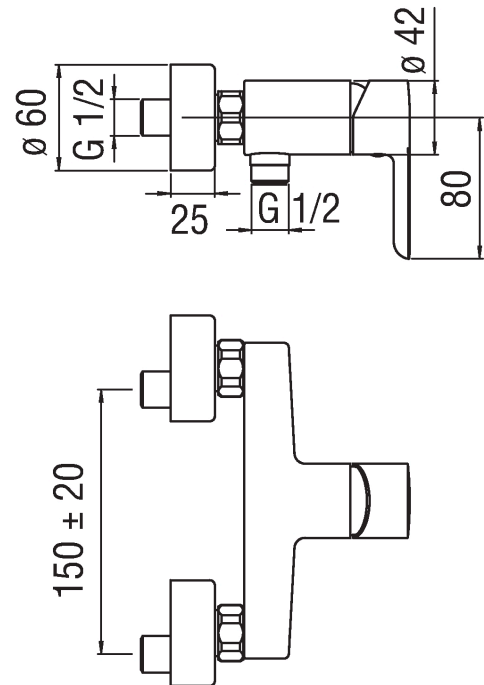

Immagine

Disegno tecnico

Specifiche

Doccia  
Monocomando esterno  
Finitura Cromo  
Uscita  $\varnothing 1/2''$   
Cartuccia  $\varnothing 35$  mm  
Regolatore dinamico di portata (-50%)  
Limitatore di temperatura  
Imballo: 21 x 17,3 x 7,2 cm / 0,002615 m<sup>3</sup> / 1,59 kg

Diagramma di portata