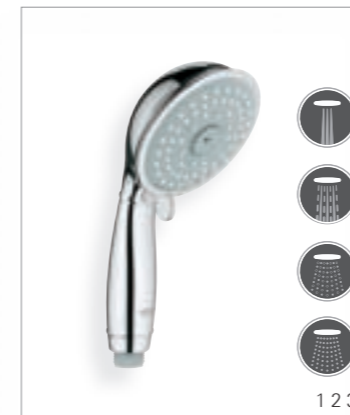

27 608 000
Manopola doccia IV
4 getti:
GROHE Rain O², Rain, Massage, Jet
con tecnologia GROHE EcoJoy®