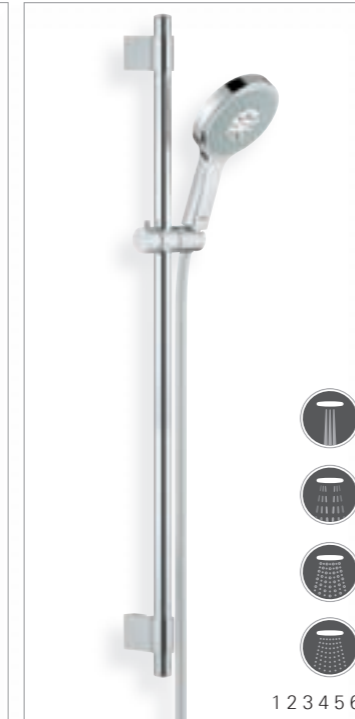

# GROHE POWER&SOUL® COSMOPOLITAN

**Set doccia**  
27 733 000

**Finitura**  
Cromo

**27 745 000**  
Set asta doccia completo  
asta 900 mm  
manopola doccia Ø 160 mm  
**27 746 000**  
con GROHE EcoJoy® a 9,5 l/min