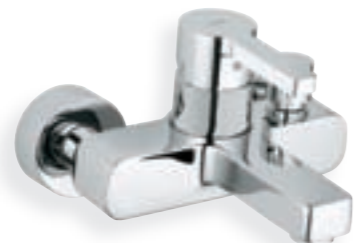

COLLEZIONE VASCA DOCCIA

- 33 849 000 Miscelatore esterno vasca doccia
- 28 347 000 Sena set asta doccia completo