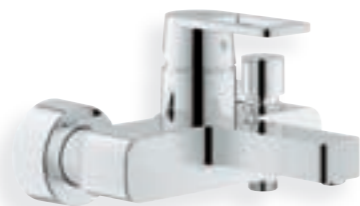

COLLEZIONE VASCA DOCCIA

- 32 638 000 Miscelatore esterno vasca doccia
- 28 347 000 Sena set asta doccia completo