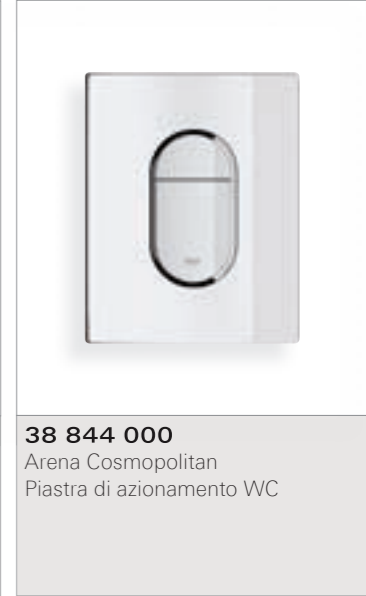

# GROHE EUROSMART COSMOPOLITAN

**Miscelatore  
vasca/doccia**  
32 832 000

**Finitura**  
Cromo

**Accessori**  
vedi pagina 136

**32 832 000**  
Miscelatore esterno vasca doccia  
con dotazione doccia

**13 261 002**  
Bocca vasca sporgenza 170 mm  
per installazione a parete