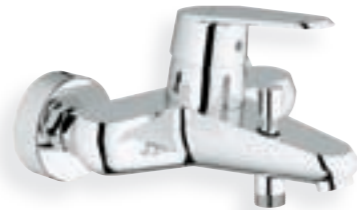

COLLEZIONE VASCA DOCCIA

- 33 390 002 Miscelatore esterno vasca doccia
- 27 232 001 Euphoria Champagne set asta doccia