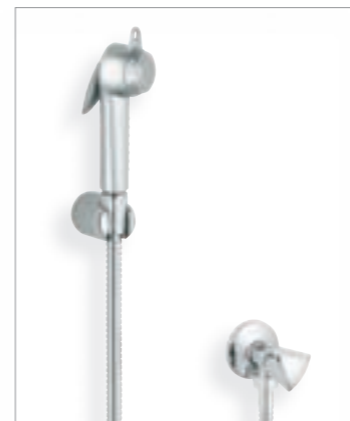

27 813 000 | ILO

Set doccia completo
manopola doccia rubinetto
flessibile e supporto

● ○