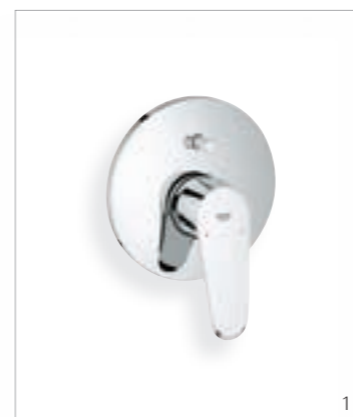

19 548 002
Miscelatore incasso vasca doccia
senza corpo incasso