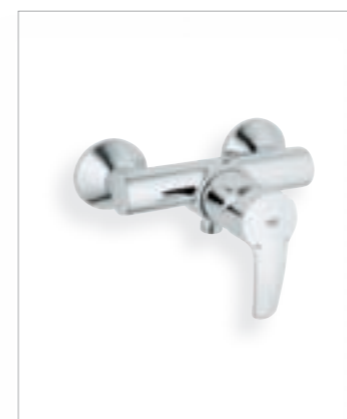

33 590 001
Miscelatore esterno doccia