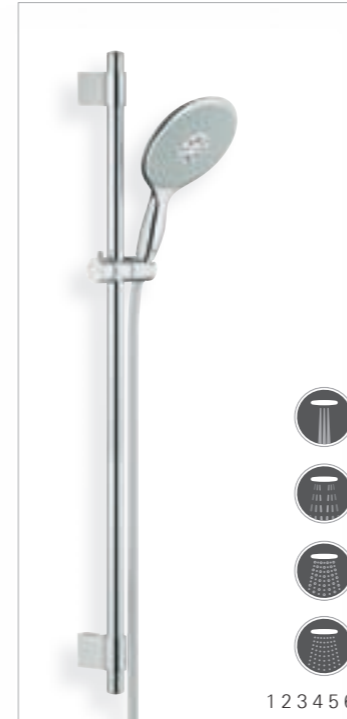

27 749 000
Set asta doccia completo
asta 900 mm
manopola doccia Ø 160 mm
27 750 000
con GROHE EcoJoy® a 9,5 l/min