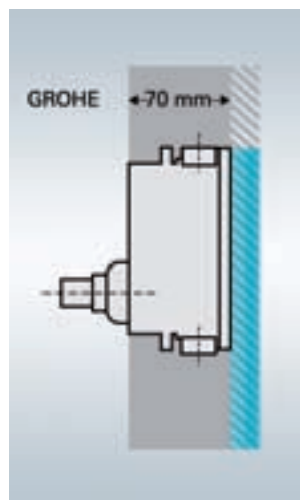

L'INNOVATIVA SOLUZIONE A INCASSO DI GROHE. GROHE RAPIDO

Design ultra-piatto: profondità di installazione di soli 70 mm.

Che vogliate rinnovare un bagno esistente o crearne uno nuovo, Rapido è la soluzione perfetta per i miscelatori vasca e doccia da incasso.

Con una profondità di installazione di soli 70 mm, GROHE Rapido si adatta a qualsiasi parete ed è perfetto dove lo spazio è limitato.

Installazione rapida e sicura

L'installazione è semplice, veloce e sicura. La parte incasso ed il miscelatore sono forniti come un'unità completa pronta per l'installazione. Non c'è possibilità di errore nell'installazione.

Il gruppo è testato al 100% prima di lasciare la fabbrica, per assicurare un funzionamento perfetto e sicuro a vita.

Numerose possibilità per il massimo comfort

Per il massimo piacere della doccia, GROHE Rapido T si avvale della tecnologia GROHE TurboStat® - per garantire sicurezza, comfort ed efficienza nei consumi. GROHE Rapido T è la soluzione ottimale anche per costruire una doccia multifunzione per esempio integrando un soffione a soffitto ad una manopola doccia e a soffioni laterali grazie alle ben 3 uscite disponibili e alla portata d'acqua sino a 50 litri al minuto ad una pressione di 3 bar.

Rubinetto da incasso	Soffione laterale	Miscelatore termostatico per doccia	Finitura
19 470 000	27 251 000	19 468 000 + 35 500 000	Cromo