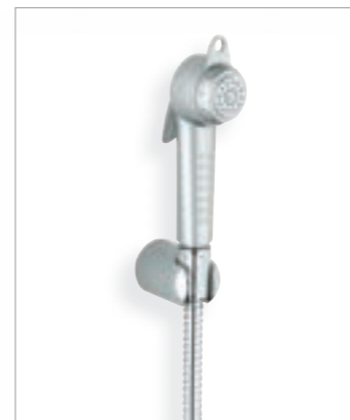

27 812 000 | ILO | IKO

Set doccia
manopola doccia flessibile
e supporto

● ○ ●