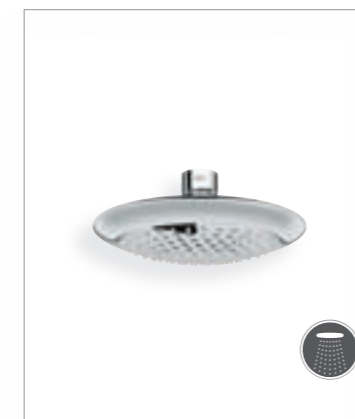

27 436 000
Soffione Ø 190 mm
disco getti cromato
27 438 000
con GROHE EcoJoy® da 9,5 l/min.