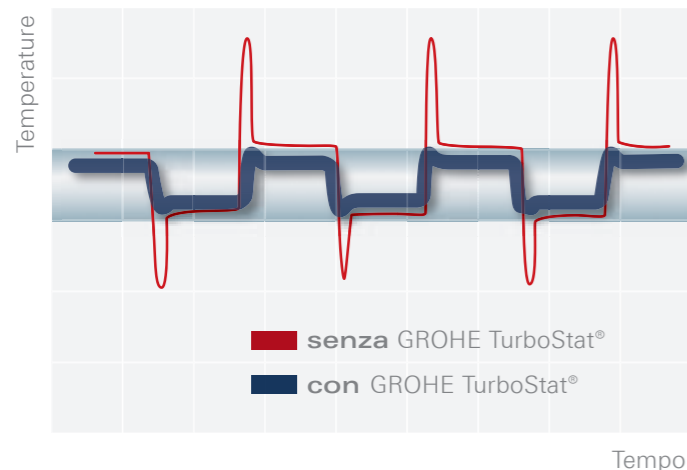

GROHE TURBOSTAT®

Sempre la giusta temperatura, per la massima praticità e sicurezza.

La tecnologia rivoluzionaria GROHE TurboStat® garantisce praticità, comfort e sicurezza. La temperatura desiderata viene raggiunta in una frazione di secondo e mantenuta costante per l'intera durata della doccia.

Grazie alla maggior sensibilità dell'elemento termostatico della cartuccia, i miscelatori Grohtherm reagiscono alle variazioni di portata dell'acqua in tempi due volte più rapidi rispetto al passato e assicurano una precisione nove volte superiore rispetto a quella dei principali concorrenti.

Quindi non più consumi di acqua inutili durante la ricerca della temperatura desiderata. E soprattutto sicurezza contro scottature improvvise.

La compensazione precisa delle variazioni di temperatura e pressione produce un'erogazione uniforme e confortevole per la doccia.