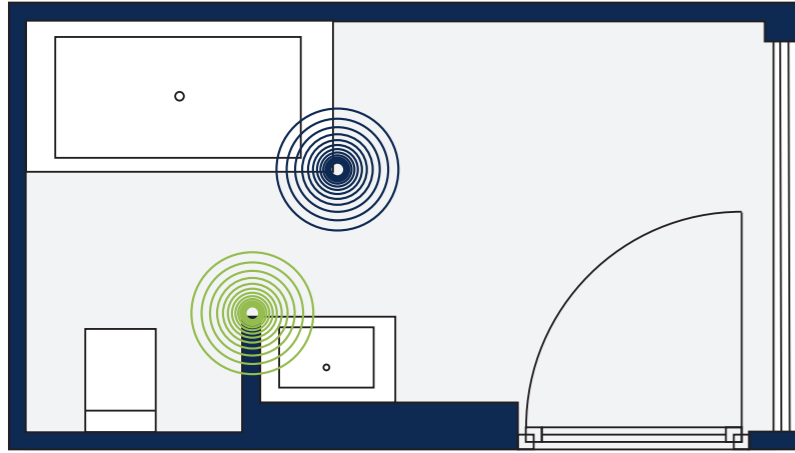

GROHE  
SilkMove®

GROHE  
StarLight®

Miscelatore  
per lavabo

Miscelatori  
termostatici