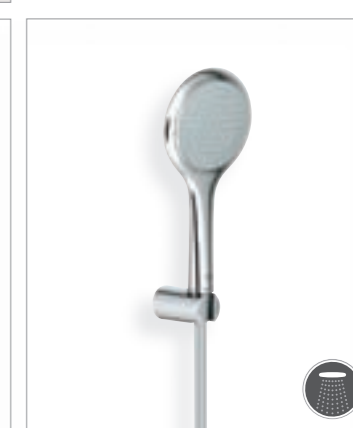

27 526 000
Set doccia completo
manopola Ø 100 mm
supporto a muro fisso
27 380 000
con GROHE EcoJoy® da 9,5 l/min.