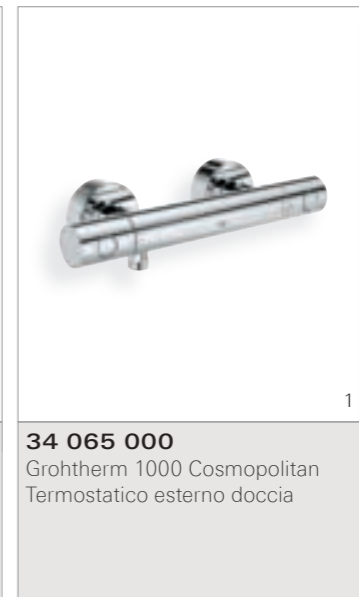

34 065 000
Grotherm 1000 Cosmopolitan
Termostatico esterno doccia