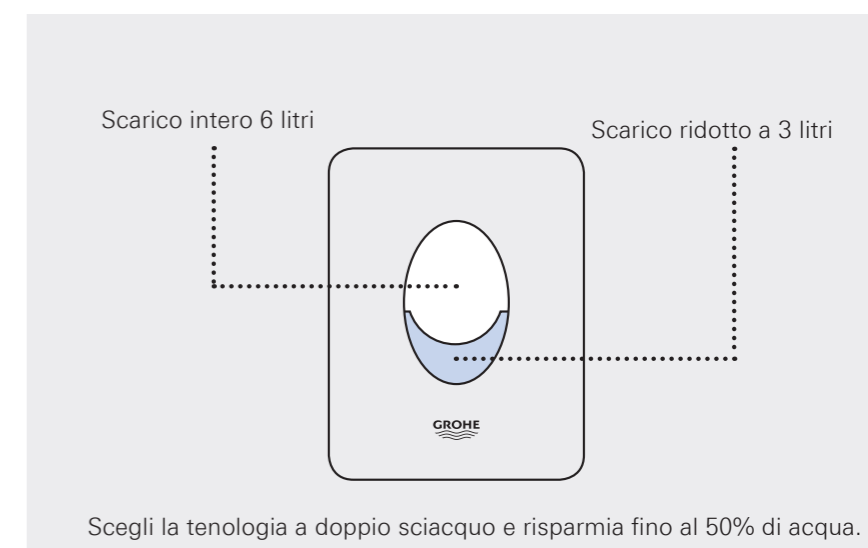

Scelta e flessibilità

Qualunque siano le dimensioni e la forma del vostro bagno, con Rapid SL non sarete più limitati da quattro mura. Grazie al versatile sistema di telaio, la disposizione e le scelte di design per il vostro nuovo bagno sono infinite - l'unico limite è la vostra fantasia.

Semplice installazione

Sia in una nuova progettazione che nella ristrutturazione di un bagno esistente, il sistema di telai Rapid SL assicura un'installazione senza problemi. I telai possono essere incorporati in pareti leggere (cartongesso), senza sprecare tempo e denaro smantellando le vecchie piastrelle.

Design e tecnologia

Come per tutti i nostri prodotti, Rapid SL offre una serie di altri vantaggi. Le nostre cassette a incasso sono incredibilmente silenziose, e la silenziosità aumenta quando la cassetta è fissata a un telaio di installazione anziché alla parete. Possono essere dotate di piastre di azionamento a scarico singolo o doppio, progettate da abbinare alla nostra collezione di miscelatori - scegliete un modello dual-flush per risparmiare acqua con lo scarico ridotto.

Per ulteriori informazioni su Rapid SL e su telai Uniset, visitate il nostro sito web: www.grohe.it o consultate la nostra brochure dedicata agli Impianti Sanitari.

Scegliete la tecnologia dual flush e risparmiate fino al 50% di acqua.