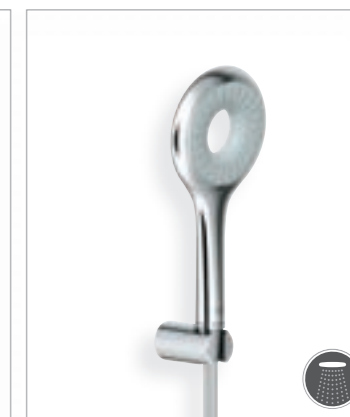

27 527 000
Set doccia completo
manopola Ø 100 mm
supporto a muro fisso
27 383 000
con GROHE EcoJoy® da 9,5 l/min.