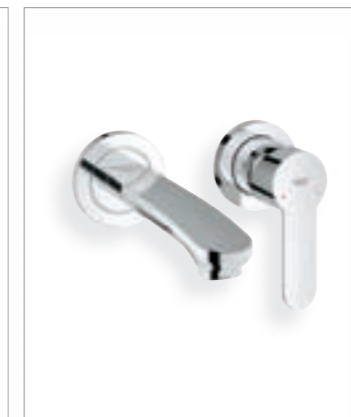

19 571 002
Miscelatore lavabo 2 fori a muro,
sporgenza 170 mm
senza corpo incasso