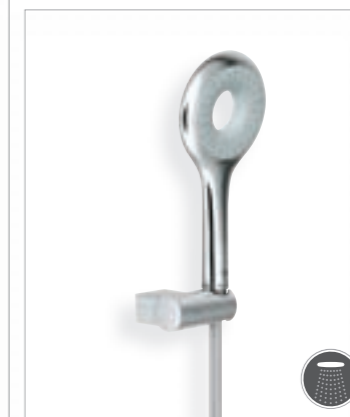

27 381 000
Rainshower Icon set doccia
completo, manopola Ø 100 mm,
supporto a muro regolabile,
limitatore di portata 9,5 l/min