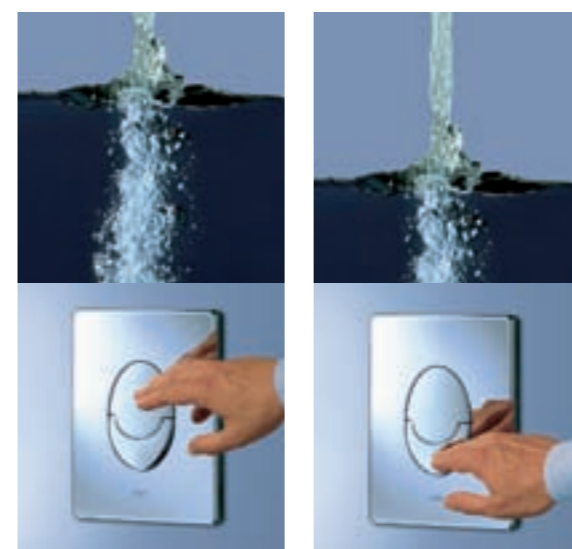

Scelta e flessibilità

Qualunque siano le dimensioni e la forma del vostro bagno, con Rapid SL non sarete più limitati da quattro mura. Grazie al versatile sistema di telaio, la disposizione e le scelte di design per il vostro nuovo bagno sono infinite - l'unico limite è la vostra fantasia.

Semplice installazione

Sia in una nuova progettazione che nella ristrutturazione di un bagno esistente, il sistema di telai Rapid SL assicura un'installazione senza problemi. I telai possono essere incorporati in pareti leggere (cartongesso), senza sprecare tempo e denaro smantellando le vecchie piastrelle.

Design e tecnologia

Come per tutti i nostri prodotti, Rapid SL offre una serie di altri vantaggi. Le nostre cassette a incasso sono incredibilmente silenziose, e la silenziosità aumenta quando la cassetta è fissata a un telaio di installazione anziché alla parete. Possono essere dotate di piastre di azionamento a scarico singolo o doppio, progettate da abbinare alla nostra collezione di miscelatori - scegliete un modello dual-flush per risparmiare acqua con lo scarico ridotto.

Per ulteriori informazioni su Rapid SL e su telai Uniset, visitate il nostro sito web: www.grohe.it o consultate la nostra brochure dedicata agli Impianti Sanitari.

Scegliete la tecnologia dual flush e risparmiate fino al 50% di acqua.