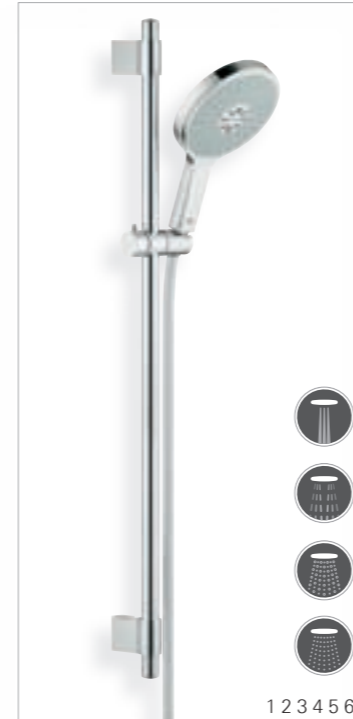

# GROHE POWER&SOUL® COSMOPOLITAN

**Set doccia**  
27 733 000

**Finitura**  
Cromo

**27 745 000**  
Set asta doccia completo  
asta 900 mm  
manopola doccia Ø 160 mm  
**27 746 000**  
con GROHE EcoJoy® a 9,5 l/min