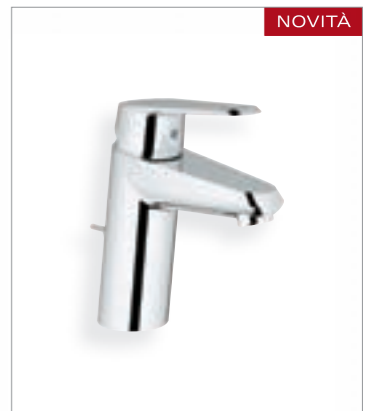

**Miscelatore lavabo**  
33 190 002

**Finitura**  
Cromo

**Accessori**  
vedi pagina 136

**23 049 002**  
Miscelatore lavabo 28 mm

**33 190 002**  
Miscelatore lavabo

**33 190 20E**  
Miscelatore lavabo 35 mm  
con tecnologia GROHE EcoJoy®