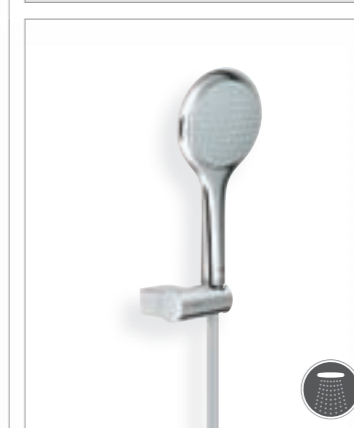

27 346 000
Set doccia completo
manopola Ø 100 mm
supporto a muro regolabile
con GROHE EcoJoy®