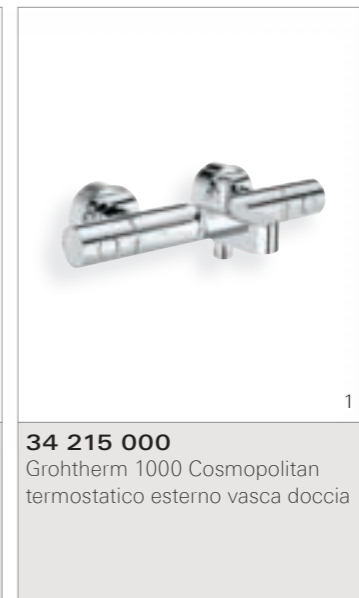

34 215 000
Grotherm 1000 Cosmopolitan
termostatico esterno vasca doccia