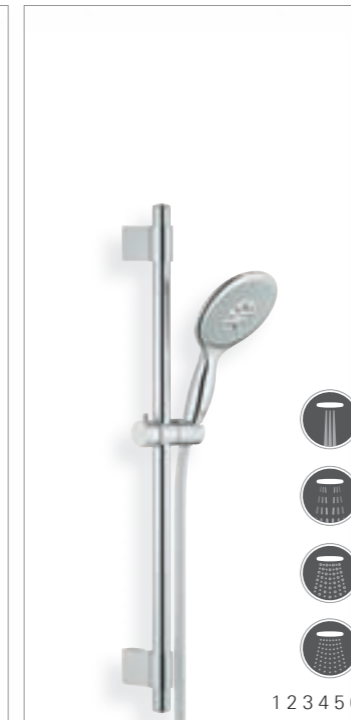

27 735 000
Set asta doccia completo
asta 600 mm
manopola doccia Ø 130 mm
27 736 000
con GROHE EcoJoy® a 9,5 l/min