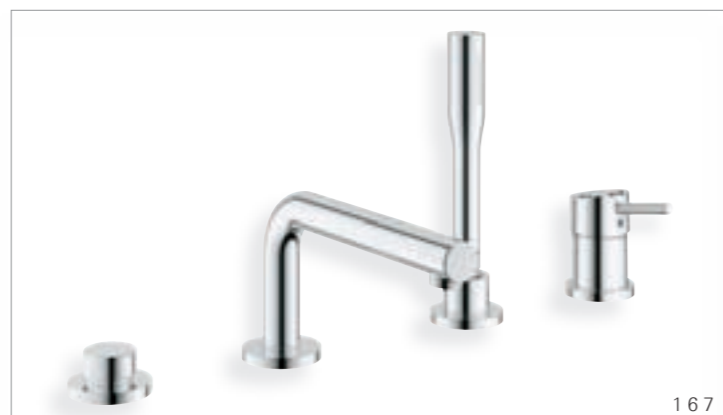

1467

32 210 001 + 18 391 001  
Miscelatore doccia + vassoio

1467

32 210 001  
Miscelatore esterno doccia

1467

19 345 001  
Miscelatore incasso doccia  
senza corpo incasso

3

34 065 000  
Grotherm 1000 Cosmopolitan  
Termostatico esterno doccia