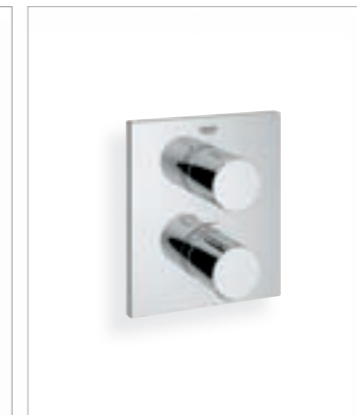

Finitura
Cromo

Accessori
vedi pagina 136

24

125

125

136

25

25

125

125

136

GROHE
SilkMove®

GROHE
StarLight®

GROHE
EcoJoy®

Miscelatore
per lavabo

Miscelatori
termostatici

1

2009

2

2011

3

2009

4

2011

5

2012

6

GOOD
STICK