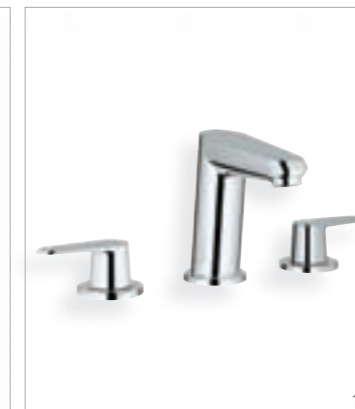

20 214 002
Batteria lavabo 3 fori