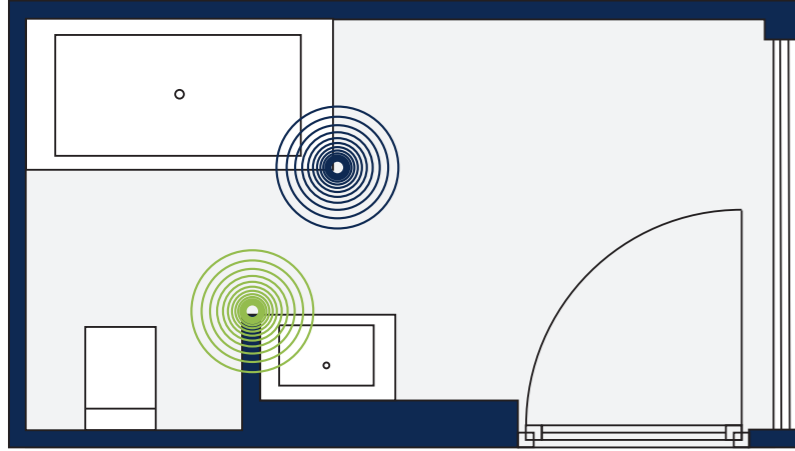

LAVABO

- 23 054 002 Miscelatore lavabo
- 19 573 002 Miscelatore lavabo a muro
- 20 214 002 Batteria lavabo 3 fori
- 32 635 000 Corpo incasso per 19 573 002

BORDO VASCA

- 19 574 002 Miscelatore 4 fori bordo vasca

COLLEZIONE LAVABO

- 33 190 002 Miscelatore lavabo

COLLEZIONE VASCA DOCCIA

- 33 390 002 Miscelatore esterno vasca doccia
- 27 232 001 Euphoria Champagne set asta doccia

SOFFIONE DOCCIA

- 28 368 000 Rainshower® soffione moderno 210 mm
- 28 576 000 Braccio doccia sporgenza 286 mm
- 19 549 002 Miscelatore incasso doccia senza corpo incasso

SISTEMA DOCCIA

- 23 058 002 Eurodisc Cosmopolitan Sistema doccia