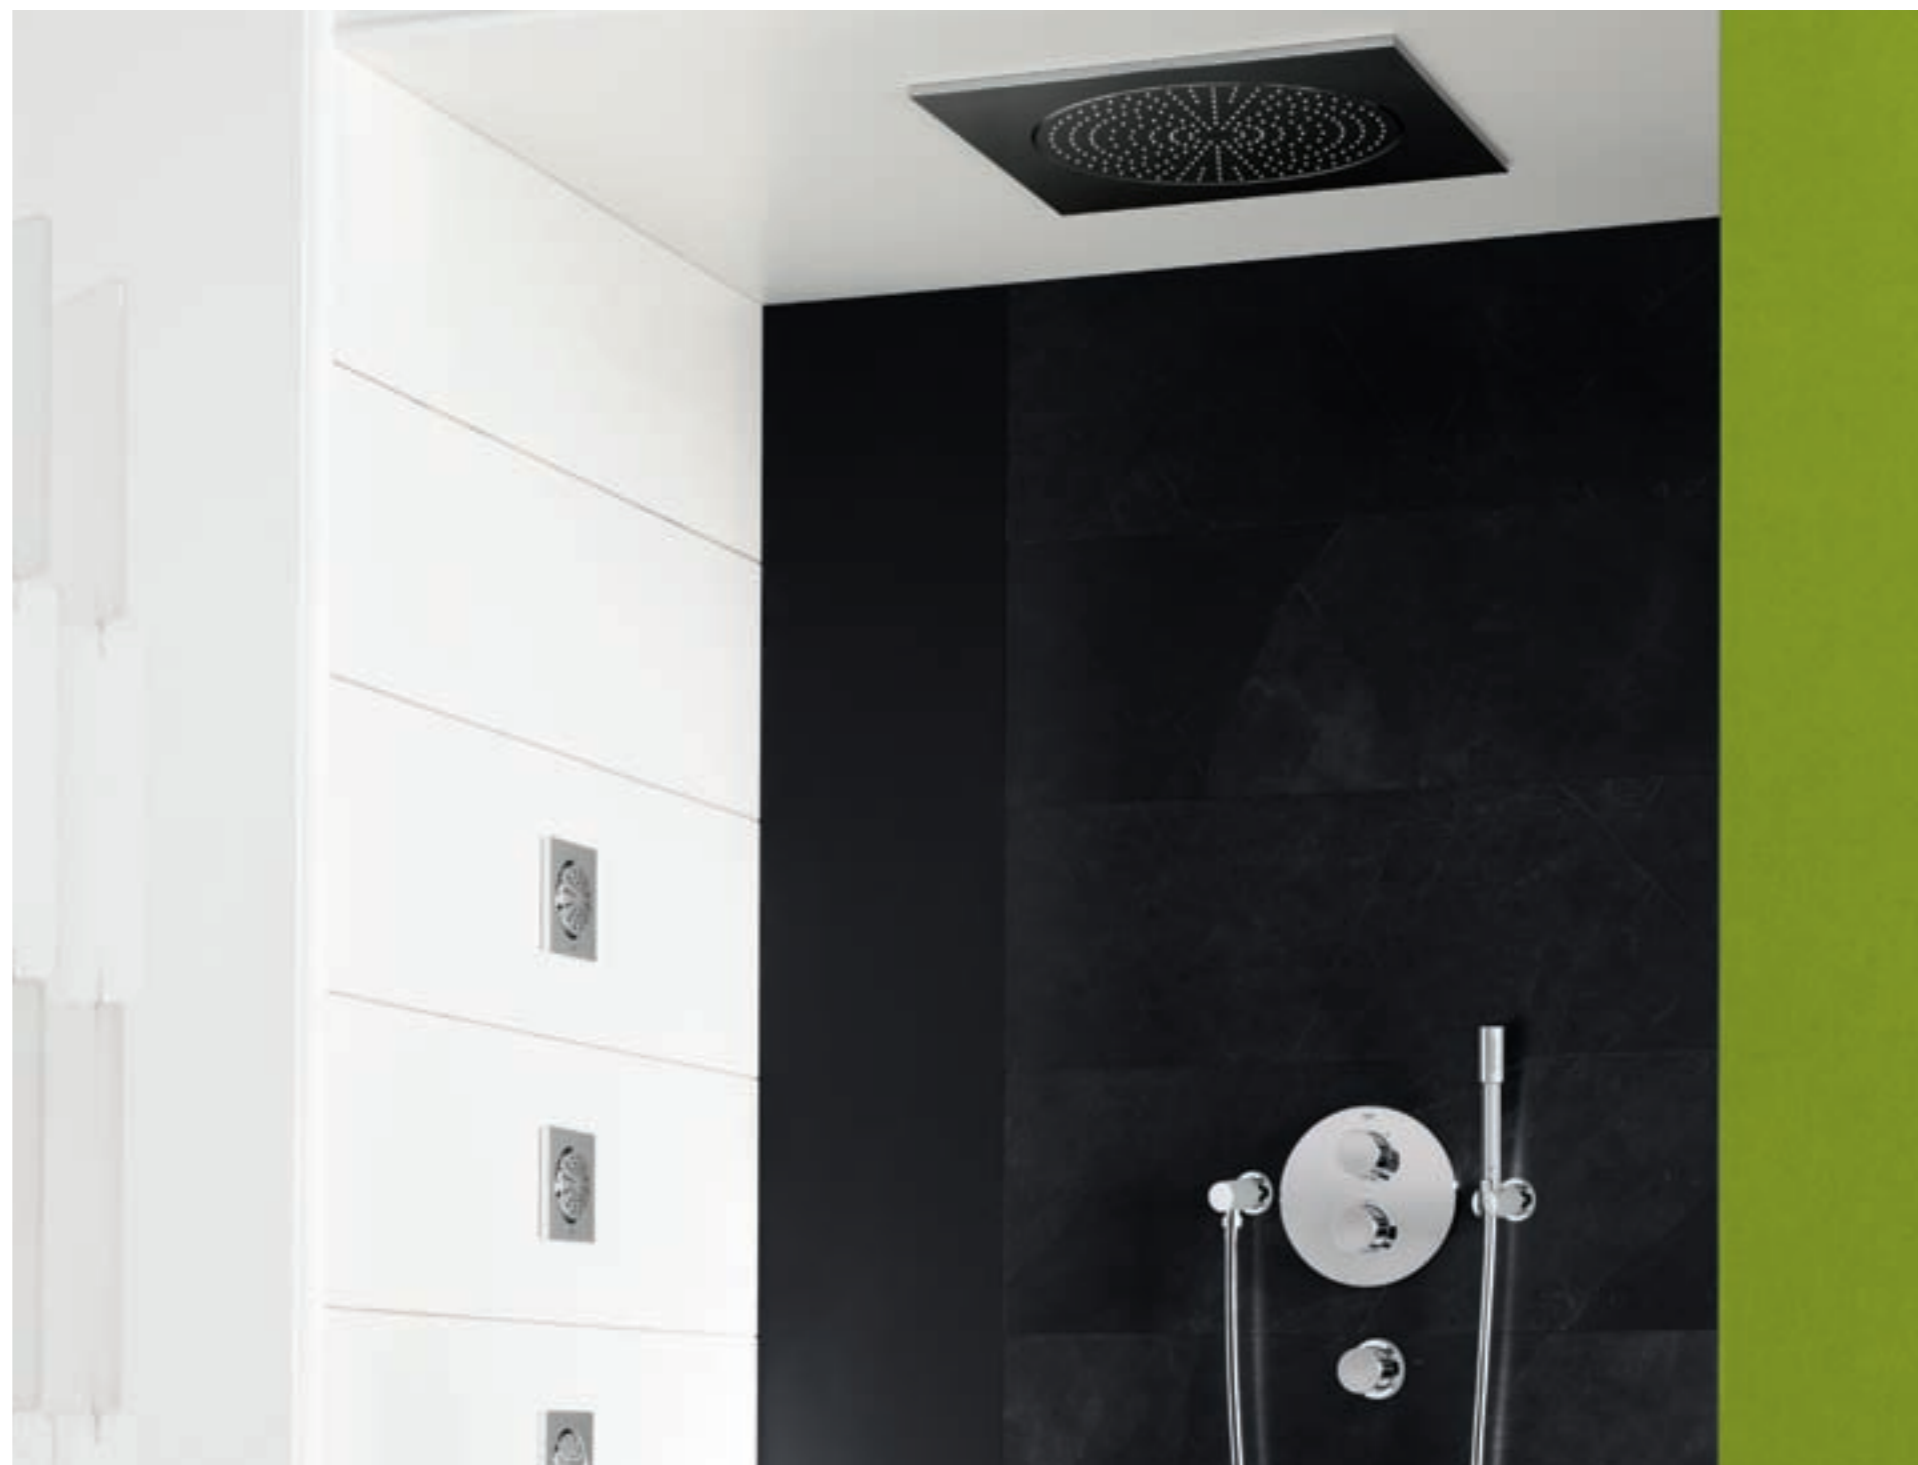

L'INNOVATIVA SOLUZIONE A INCASSO DI GROHE. GROHE RAPIDO

Design ultra-piatto: profondità di installazione di soli 70 mm.

Che vogliate rinnovare un bagno esistente o crearne uno nuovo, Rapido è la soluzione perfetta per i miscelatori vasca e doccia da incasso.

Con una profondità di installazione di soli 70 mm, GROHE Rapido si adatta a qualsiasi parete ed è perfetto dove lo spazio è limitato.

Installazione rapida e sicura

L'installazione è semplice, veloce e sicura. La parte incasso ed il miscelatore sono forniti come un'unità completa pronta per l'installazione. Non c'è possibilità di errore nell'installazione.

Il gruppo è testato al 100% prima di lasciare la fabbrica, per assicurare un funzionamento perfetto e sicuro a vita.

Numerose possibilità per il massimo comfort

Per il massimo piacere della doccia, GROHE Rapido T si avvale della tecnologia GROHE TurboStat® - per garantire sicurezza, comfort ed efficienza nei consumi. GROHE Rapido T è la soluzione ottimale anche per costruire una doccia multifunzione per esempio integrando un soffione a soffitto ad una manopola doccia e a soffioni laterali grazie alle ben 3 uscite disponibili e alla portata d'acqua sino a 50 litri al minuto ad una pressione di 3 bar.

Rubinetto da incasso	Soffione laterale	Miscelatore termostatico per doccia	Finitura
19 470 000	27 251 000	19 468 000 + 35 500 000	Cromo