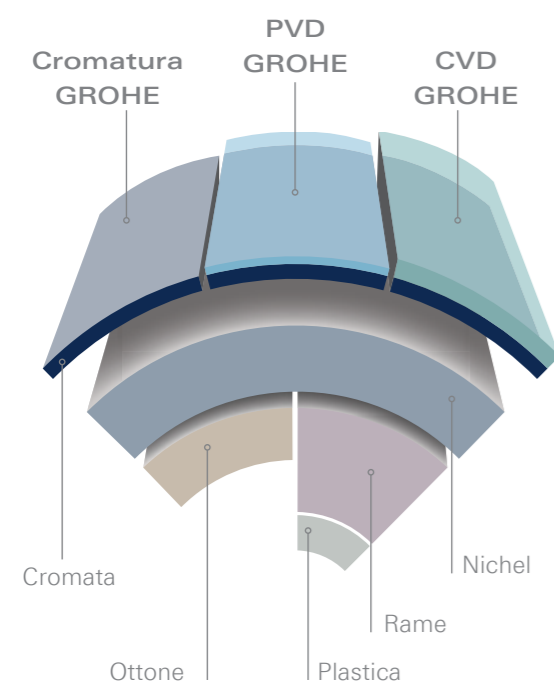

Superfici create per durare nel tempo, con una finitura satinata o lucida come un diamante.

I rubinetti GROHE sono garantiti per durare decenni in perfetta forma, la stessa di cui vi siete innamorati. La speciale ricetta del successo è la qualità durevole delle nostre finiture, qualità assicurata dalla tecnologia GROHE StarLight®.

Negli ultimi 75 anni GROHE ha investito continuamente nello sviluppo di un processo di cromatura unico che consente di realizzare una finitura estremamente brillante, riconosciuta dall'intera industria come una delle migliori a livello mondiale.

Oltre alla cromatura standard, GROHE realizza finiture diverse di eccezionale qualità e bellezza. Il processo PVD (Physical vapour deposition) assicura finiture tre volte più dure e sino a dieci volte più resistenti ai graffi rispetto a quelle tradizionali. La nuova finitura SuperBlack, realizzata con il processo CVD (Chemical vapour deposition), è cinque volte più dura della cromatura tradizionale e cento volte più resistente ai graffi.

Indipendentemente dalla finitura, le superfici realizzate con la tecnologia GROHE StarLight® sono repellenti allo sporco, antigraffio e resistenti all'ossidazione. Grazie alla tecnologia GROHE StarLight® i miscelatori e sistemi doccia GROHE mantengono inalterato nel tempo il loro aspetto anche dopo anni di intenso utilizzo.

Composizione delle superfici GROHE StarLight®