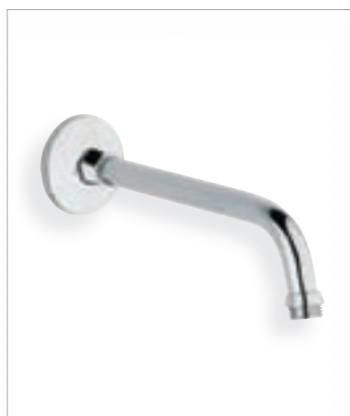

27 406 000
Braccio a parete
sporgenza 218 mm