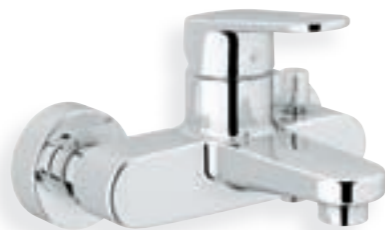

COLLEZIONE VASCA DOCCIA

33 553 002 Miscelatore esterno vasca doccia
27 232 001 Euphoria set asta doccia Champagne