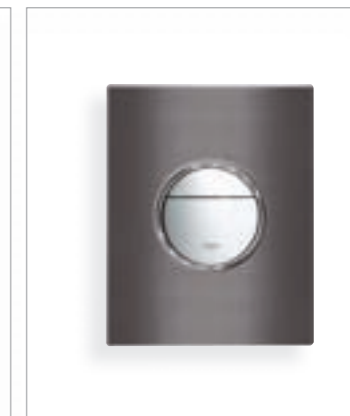

38 847 XG0
Nova Cosmopolitan
piastra di azionamento
a doppio sciacquo e start&stop
con grafica nera optical