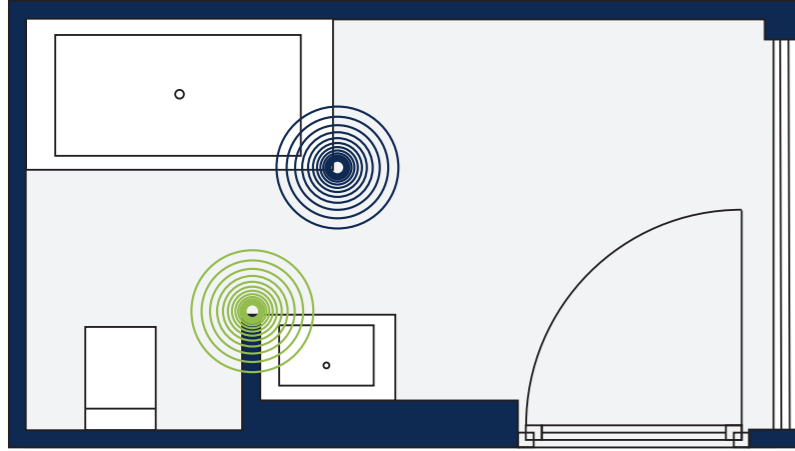

LAVABO

- 23 135 000 Batteria lavabo
- 18 985 000 Miscelatore lavabo 2 fori a muro
- 20 351 000 Batteria lavabo 3 fori
- 23 136 000 Miscelatore per lavabo bacinella
- 23 200 000 Corpo incasso per 18 985 000

BORDO VASCA

- 19 897 000 Miscelatore 4 fori bordo vasca

COLLEZIONE LAVABO

- 23 127 000 Miscelatore lavabo

COLLEZIONE VASCA DOCCIA

- 23 140 000 Miscelatore esterno vasca doccia
- 27 770 000 Set asta doccia Euphoria Cube

SOFFIONE DOCCIA

- 27 705 000 Soffione Euphoria 150
- 27 709 000 Braccio doccia sporgenza 286 mm
- 19 898 000 Miscelatore incasso doccia

SISTEMA DOCCIA

- 23 147 000 Eurocube Sistema doccia