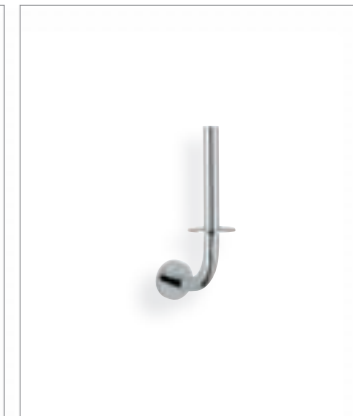

40 385 000
Porta rotolo di scorta