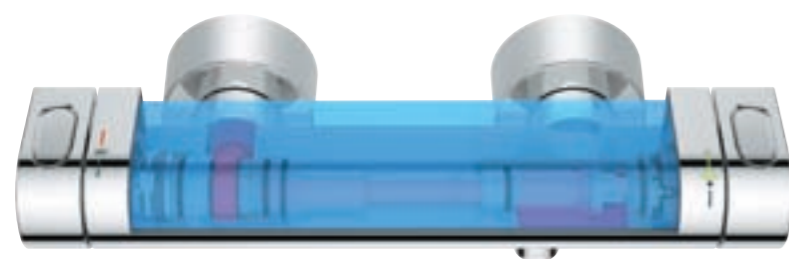

Superficie sempre fredda = 100% GROHE CoolTouch®

Camera di sicurezza con raffreddamento dell'acqua.

Nessun rischio di scottatura, neanche per i bambini. I termostatici Grohtherm 2000 e Grohtherm 3000 offrono una protezione totale, superficie sempre fredda garantita dalla camera di passaggio acqua fredda che copre il flusso di quella calda – 100% GROHE CoolTouch®.