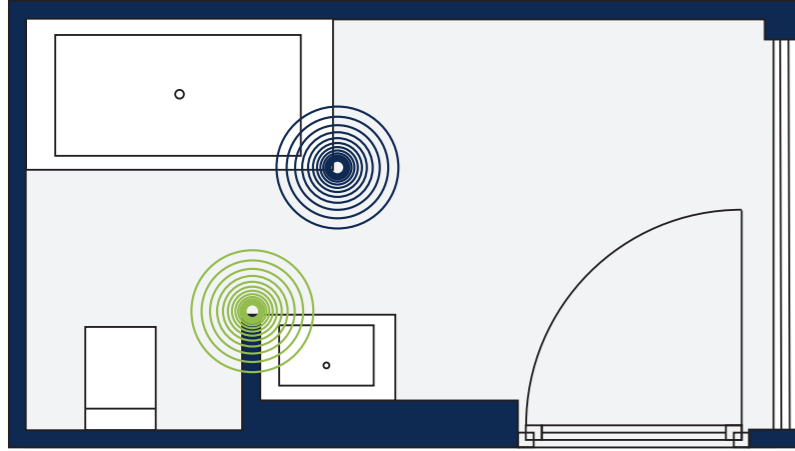

LAVABO

- 32 628 000 Miscelatore lavabo
- 19 408 000 miscelatore lavabo 2 fori a muro
- 20 299 000 Batteria lavabo 3 fori bocca alta
- 33 769 000 Corpo incasso per 19 408 000

BORDO VASCA

- 19 578 000 Miscelatore 4 fori bordo vasca

COLLEZIONE LAVABO

- 32 898 000 Miscelatore lavabo 28 mm

COLLEZIONE VASCA DOCCIA

- 33 624 000 Miscelatore esterno vasca doccia
- 27 789 000 New Tempesta Cosmopolitan Set doccia

SOFFIONE DOCCIA

- 28 368 000 Rainshower® Soffione doccia moderno 210 mm
- 28 576 000 Braccio doccia sporgenza 286 mm
- 19 286 000 Miscelatore incasso doccia

SISTEMA DOCCIA

- 27 922 000 New Tempesta Cosmopolitan sistema doccia