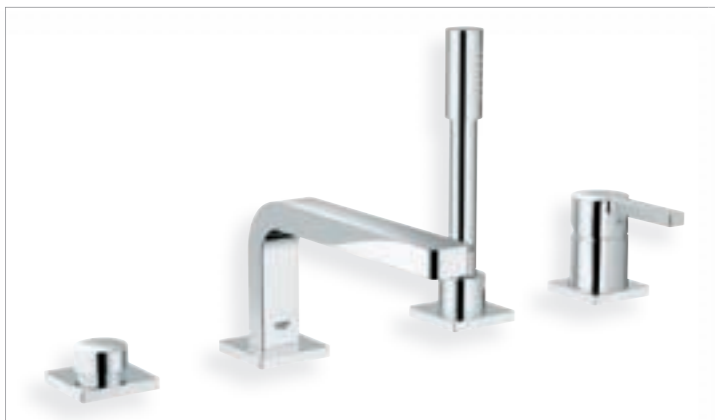

**19 577 000**  
Miscelatore 4 fori bordo vasca  
completo di corpo incasso

145

**33 850 000**  
Miscelatore esterno vasca doccia  
con dotazione manopola doccia

145

**33 849 000**  
Miscelatore esterno vasca doccia