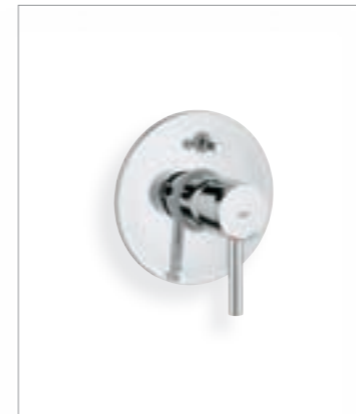

19 285 000
Miscelatore incasso vasca doccia
senza corpo incasso