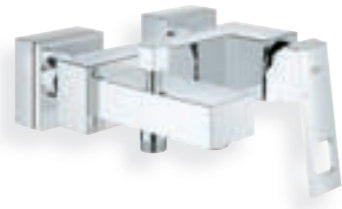

COLLEZIONE VASCA DOCCIA

- 23 140 000 Miscelatore esterno vasca doccia
- 27 770 000 Set asta doccia Euphoria Cube