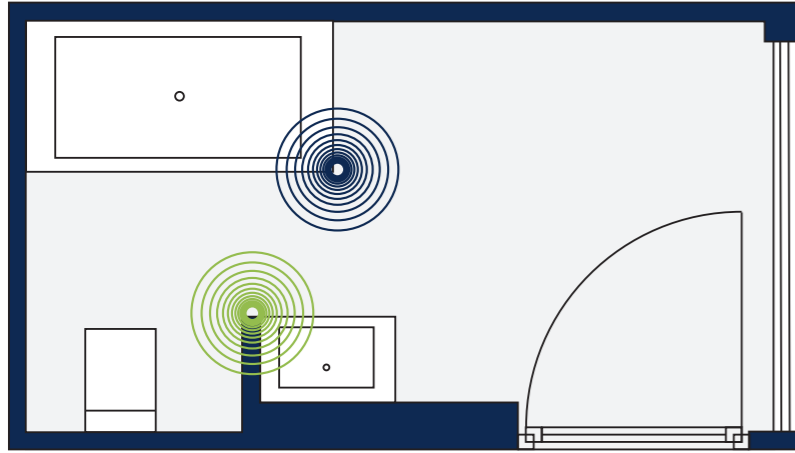

LAVABO

33 155 002 Miscelatore lavabo con bocca estraibile
20 301 000 Batteria lavabo 3 fori

COLLEZIONE LAVABO

32 612 002 Miscelatore lavabo

COLLEZIONE VASCA DOCCIA

33 553 002 Miscelatore esterno vasca doccia
27 232 001 Euphoria set asta doccia Champagne

SOFFIONE DOCCIA

27 491 000 Euphoria soffione Ø 180 mm
28 576 000 Braccio doccia sporgenza 286 mm
19 537 002 Miscelatore incasso doccia

SISTEMA DOCCIA

27 296 001 Sistema doccia Euphoria