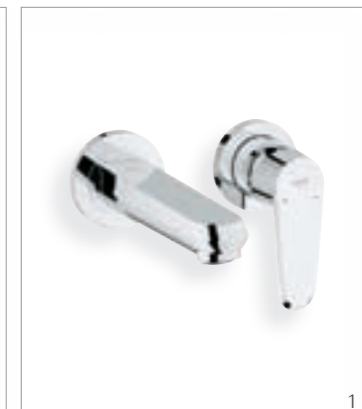

19 573 002
Miscelatore lavabo 2 fori a muro,
sporgenza 170 mm
senza corpo incasso