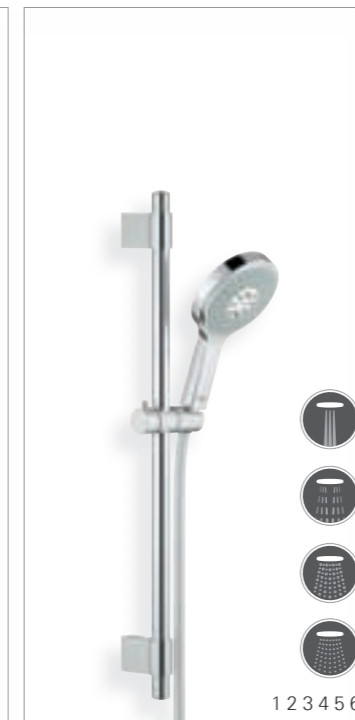

27 731 000
Set asta doccia completo
asta 600 mm
manopola doccia Ø 130 mm
27 732 000
con GROHE EcoJoy® a 9,5 l/min