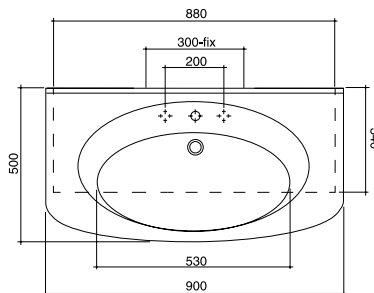

top in ceramic slab basin

ART. 628

Top Picasso 75
Slab basin Picasso 75
Peso 20,5 Kg - Weight 20,5 Kg

- 628/1 1 foro
single hole
628/3 3 fori
3 holes

ART. 620

Top Picasso 90
Slab basin Picasso 90
Peso 23,5 Kg - Weight 23,5 Kg

- 620/1 1 foro
single hole
620/3 3 fori
3 holes

ART. 619

Top Picasso 105
Slab basin Picasso 105
105x50 cm
Peso 26,2 Kg - Weight 26,2 Kg

- 619/1 1 foro
single hole
619/3 3 fori
3 holes

ART. 609

Top in ceramica Tintoretto 65
Slab basin Tintoretto 65
Peso 17 Kg - Weight 17 Kg

- 609/1 1 foro
1 hole
609/3 3 fori
3 holes

ART. 610

Top in ceramica Raffaello 75
Slab basin Raffaello 75
75x50,5 cm
Peso 20,5 Kg - Weight 20,5 Kg

- 610/1 1 foro
1 hole
610/3 3 fori
3 holes

ART. 615

Top in ceramica Giotto 85
Slab basin Giotto 85
Peso 23 Kg - Weight 23 Kg

- 615/1 1 foro
single hole
615/3 3 fori
3 holes

ART. 612

Top in ceramica Donatello 95
Slab basin Donatello 95
Peso 24,5 Kg - Weight 24,5 Kg

- 612/1 1 foro
single hole
612/3 3 fori
3 holes

**ART. 616**

Top in ceramica Donatello 95
Slab basin Donatello 95
Peso 25 Kg - Weight 25 Kg