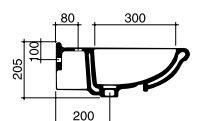

- 616/1 1 foro
single hole
616/3 3 fori
3 holes

**ART. 617**

Top in ceramica Bernini 110
Slab basin Bernini 110
Peso 25,5 Kg - Weight 25,5 Kg

- 617/1 1 foro
single hole
617/3 3 fori
3 holes

**ART. 621**

Top in ceramica Della Robbia 120
Slab basin Della Robbia 120
Peso 26,5 Kg - Weight 26,5 Kg

- 621/1 1 foro
single hole
621/3 3 fori
3 holes

**ART. 618**

Top in ceramica Tiziano 130
Slab basin Tiziano 130
Peso 29 Kg - Weight 29 Kg

- 618/1 1 foro
single hole
618/3 3 fori
3 holes

**ART. 623**

Top in ceramica Botticelli 130
con doppia vasca
Double bowl basin Botticelli 130
Peso 36,2 Kg - Weight 36,2Kg

- 623/4 due fori
two single hole
623/5 doppia linea di tre fori
double line of three hole

ART. 606

Top Monet 75 con alzatina
Monet top 75 with upstand

- 606/1 1 foro
single hole
606/3 3 fori
3 holes

**ART. 607**