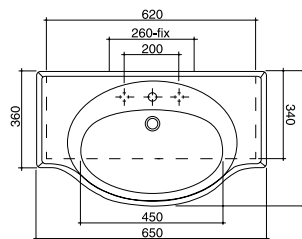

top in ceramic slab basin

ART. 628

Top Picasso 75
Slab basin Picasso 75
Peso 20,5 Kg - Weight 20,5 Kg

- 628/1 1 foro
single hole
628/3 3 fori
3 holes

ART. 620

Top Picasso 90
Slab basin Picasso 90
Peso 23,5 Kg - Weight 23,5 Kg

- 620/1 1 foro
single hole
620/3 3 fori
3 holes

ART. 619

Top Picasso 105
Slab basin Picasso 105
105x50 cm
Peso 26,2 Kg - Weight 26,2 Kg

- 619/1 1 foro
single hole
619/3 3 fori
3 holes

ART. 609

Top in ceramica Tintoretto 65
Slab basin Tintoretto 65
Peso 17 Kg - Weight 17 Kg

- 609/1 1 foro
1 hole
609/3 3 fori
3 holes

ART. 610

Top in ceramica Raffaello 75
Slab basin Raffaello 75
75x50,5 cm
Peso 20,5 Kg - Weight 20,5 Kg

- 610/1 1 foro
1 hole
610/3 3 fori
3 holes

ART. 615

Top in ceramica Giotto 85
Slab basin Giotto 85
Peso 23 Kg - Weight 23 Kg

- 615/1 1 foro
single hole
615/3 3 fori
3 holes

ART. 612

Top in ceramica Donatello 95
Slab basin Donatello 95
Peso 24,5 Kg - Weight 24,5 Kg

- 612/1 1 foro
single hole
612/3 3 fori
3 holes

**ART. 616**

Top in ceramica Donatello 95
Slab basin Donatello 95
Peso 25 Kg - Weight 25 Kg