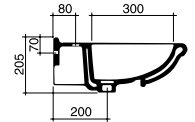

- 609/1 1 foro
1 hole
609/3 3 fori
3 holes

ART. 610

Top in ceramica Raffaello 75
Slab basin Raffaello 75
75x50,5 cm
Peso 20,5 Kg - Weight 20,5 Kg

- 610/1 1 foro
1 hole
610/3 3 fori
3 holes

ART. 615

Top in ceramica Giotto 85
Slab basin Giotto 85
Peso 23 Kg - Weight 23 Kg

- 615/1 1 foro
single hole
615/3 3 fori
3 holes

ART. 612

Top in ceramica Donatello 95
Slab basin Donatello 95
Peso 24,5 Kg - Weight 24,5 Kg

- 612/1 1 foro
single hole
612/3 3 fori
3 holes

**ART. 616**

Top in ceramica Donatello 95
Slab basin Donatello 95
Peso 25 Kg - Weight 25 Kg

- 616/1 1 foro
single hole
616/3 3 fori
3 holes

**ART. 617**

Top in ceramica Bernini 110
Slab basin Bernini 110
Peso 25,5 Kg - Weight 25,5 Kg

- 617/1 1 foro
single hole
617/3 3 fori
3 holes

**ART. 621**

Top in ceramica Della Robbia 120
Slab basin Della Robbia 120
Peso 26,5 Kg - Weight 26,5 Kg

- 621/1 1 foro
single hole
621/3 3 fori
3 holes

**ART. 618**

Top in ceramica Tiziano 130
Slab basin Tiziano 130
Peso 29 Kg - Weight 29 Kg

- 618/1 1 foro
single hole
618/3 3 fori
3 holes

**ART. 623**

Top in ceramica Botticelli 130
con doppia vasca
Double bowl basin Botticelli 130
Peso 36,2 Kg - Weight 36,2Kg