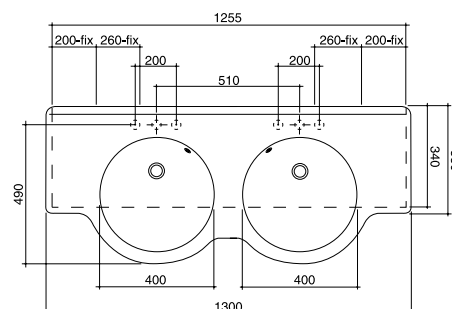

- 616/1 1 foro
single hole
616/3 3 fori
3 holes

**ART. 617**

Top in ceramica Bernini 110
Slab basin Bernini 110
Peso 25,5 Kg - Weight 25,5 Kg

- 617/1 1 foro
single hole
617/3 3 fori
3 holes

**ART. 621**

Top in ceramica Della Robbia 120
Slab basin Della Robbia 120
Peso 26,5 Kg - Weight 26,5 Kg

- 621/1 1 foro
single hole
621/3 3 fori
3 holes

**ART. 618**

Top in ceramica Tiziano 130
Slab basin Tiziano 130
Peso 29 Kg - Weight 29 Kg

- 618/1 1 foro
single hole
618/3 3 fori
3 holes

**ART. 623**

Top in ceramica Botticelli 130
con doppia vasca
Double bowl basin Botticelli 130
Peso 36,2 Kg - Weight 36,2Kg

- 623/4 due fori
two single hole
623/5 doppia linea di tre fori
double line of three hole

ART. 606

Top Monet 75 con alzatina
Monet top 75 with upstand

- 606/1 1 foro
single hole
606/3 3 fori
3 holes

**ART. 607**

- 608/1 1 foro
single hole
608/3 3 fori
3 holes

**ART. 1009****Serie GOYA**

- 1009 Struttura "Goya" abbinato
al top Caravaggio
"Goya" furniture with
Caravaggio slab basin
100x34 cm
Peso 4,5 Kg - Weight 4,5 Kg
1009-1 Struttura "Goya" abbinato
al top Giotto
"Goya" furniture with Giotto slab basin
80x34 cm
Peso 4 Kg - Weight 4 Kg
1009-2 Struttura "Goya" abbinato
al top Raffaello
"Goya" furniture with Raffaello slab basin
70x34 cm
Peso 4 Kg - Weight 4 Kg