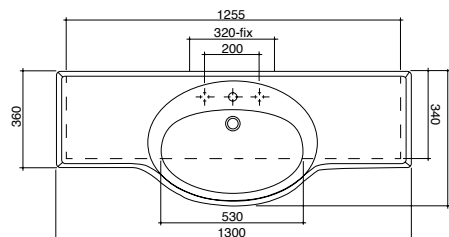

- 609/1 1 foro
1 hole
609/3 3 fori
3 holes

ART. 610

Top in ceramica Raffaello 75
Slab basin Raffaello 75
75x50,5 cm
Peso 20,5 Kg - Weight 20,5 Kg

- 610/1 1 foro
1 hole
610/3 3 fori
3 holes

ART. 615

Top in ceramica Giotto 85
Slab basin Giotto 85
Peso 23 Kg - Weight 23 Kg

- 615/1 1 foro
single hole
615/3 3 fori
3 holes

ART. 612

Top in ceramica Donatello 95
Slab basin Donatello 95
Peso 24,5 Kg - Weight 24,5 Kg

- 612/1 1 foro
single hole
612/3 3 fori
3 holes

**ART. 616**

Top in ceramica Donatello 95
Slab basin Donatello 95
Peso 25 Kg - Weight 25 Kg

- 616/1 1 foro
single hole
616/3 3 fori
3 holes

**ART. 617**

Top in ceramica Bernini 110
Slab basin Bernini 110
Peso 25,5 Kg - Weight 25,5 Kg

- 617/1 1 foro
single hole
617/3 3 fori
3 holes

**ART. 621**

Top in ceramica Della Robbia 120
Slab basin Della Robbia 120
Peso 26,5 Kg - Weight 26,5 Kg

- 621/1 1 foro
single hole
621/3 3 fori
3 holes

**ART. 618**

Top in ceramica Tiziano 130
Slab basin Tiziano 130
Peso 29 Kg - Weight 29 Kg

- 618/1 1 foro
single hole
618/3 3 fori
3 holes

**ART. 623**

Top in ceramica Botticelli 130
con doppia vasca
Double bowl basin Botticelli 130
Peso 36,2 Kg - Weight 36,2Kg