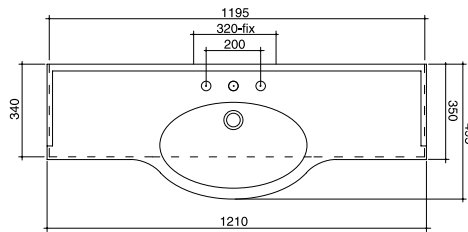

- 621/1 1 foro
single hole
621/3 3 fori
3 holes

**ART. 618**

Top in ceramica Tiziano 130
Slab basin Tiziano 130
Peso 29 Kg - Weight 29 Kg

- 618/1 1 foro
single hole
618/3 3 fori
3 holes

**ART. 623**

Top in ceramica Botticelli 130
con doppia vasca
Double bowl basin Botticelli 130
Peso 36,2 Kg - Weight 36,2Kg

- 623/4 due fori
two single hole
623/5 doppia linea di tre fori
double line of three hole

ART. 606

Top Monet 75 con alzatina
Monet top 75 with upstand

- 606/1 1 foro
single hole
606/3 3 fori
3 holes

**ART. 607**

Top Monet 105 con alzatina
Monet top 105 with upstand
Peso 24 Kg - Weight 24 Kg

- 607/1 1 foro
single hole
607/3 3 fori
3 holes

**ART. 608**

Top Monet 120 con alzatina
Monet top 120 with upstand
Peso 26 Kg - Weight 26 Kg

- 608/1 1 foro
single hole
608/3 3 fori
3 holes

**ART. 1009****Serie GOYA**

- 1009 Struttura "Goya" abbinato
al top Caravaggio
"Goya" furniture with
Caravaggio slab basin
100x34 cm
Peso 4,5 Kg - Weight 4,5 Kg
1009-1 Struttura "Goya" abbinato
al top Giotto
"Goya" furniture with Giotto slab basin
80x34 cm
Peso 4 Kg - Weight 4 Kg
1009-2 Struttura "Goya" abbinato
al top Raffaello
"Goya" furniture with Raffaello slab basin
70x34 cm
Peso 4 Kg - Weight 4 Kg