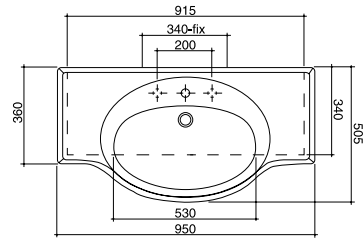

- 620/1 1 foro
single hole
620/3 3 fori
3 holes

ART. 619

Top Picasso 105
Slab basin Picasso 105
105x50 cm
Peso 26,2 Kg - Weight 26,2 Kg

- 619/1 1 foro
single hole
619/3 3 fori
3 holes

ART. 609

Top in ceramica Tintoretto 65
Slab basin Tintoretto 65
Peso 17 Kg - Weight 17 Kg

- 609/1 1 foro
1 hole
609/3 3 fori
3 holes

ART. 610

Top in ceramica Raffaello 75
Slab basin Raffaello 75
75x50,5 cm
Peso 20,5 Kg - Weight 20,5 Kg

- 610/1 1 foro
1 hole
610/3 3 fori
3 holes

ART. 615

Top in ceramica Giotto 85
Slab basin Giotto 85
Peso 23 Kg - Weight 23 Kg

- 615/1 1 foro
single hole
615/3 3 fori
3 holes

ART. 612

Top in ceramica Donatello 95
Slab basin Donatello 95
Peso 24,5 Kg - Weight 24,5 Kg

- 612/1 1 foro
single hole
612/3 3 fori
3 holes

**ART. 616**

Top in ceramica Donatello 95
Slab basin Donatello 95
Peso 25 Kg - Weight 25 Kg

- 616/1 1 foro
single hole
616/3 3 fori
3 holes

**ART. 617**

Top in ceramica Bernini 110
Slab basin Bernini 110
Peso 25,5 Kg - Weight 25,5 Kg

- 617/1 1 foro
single hole
617/3 3 fori
3 holes

**ART. 621**

Top in ceramica Della Robbia 120
Slab basin Della Robbia 120
Peso 26,5 Kg - Weight 26,5 Kg