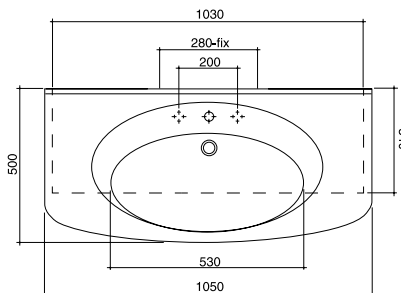

top in ceramic slab basin

ART. 628

Top Picasso 75
Slab basin Picasso 75
Peso 20,5 Kg - Weight 20,5 Kg

- 628/1 1 foro
single hole
628/3 3 fori
3 holes

ART. 620

Top Picasso 90
Slab basin Picasso 90
Peso 23,5 Kg - Weight 23,5 Kg

- 620/1 1 foro
single hole
620/3 3 fori
3 holes

ART. 619

Top Picasso 105
Slab basin Picasso 105
105x50 cm
Peso 26,2 Kg - Weight 26,2 Kg

- 619/1 1 foro
single hole
619/3 3 fori
3 holes

ART. 609

Top in ceramica Tintoretto 65
Slab basin Tintoretto 65
Peso 17 Kg - Weight 17 Kg

- 609/1 1 foro
1 hole
609/3 3 fori
3 holes

ART. 610

Top in ceramica Raffaello 75
Slab basin Raffaello 75
75x50,5 cm
Peso 20,5 Kg - Weight 20,5 Kg

- 610/1 1 foro
1 hole
610/3 3 fori
3 holes

ART. 615

Top in ceramica Giotto 85
Slab basin Giotto 85
Peso 23 Kg - Weight 23 Kg

- 615/1 1 foro
single hole
615/3 3 fori
3 holes

ART. 612

Top in ceramica Donatello 95
Slab basin Donatello 95
Peso 24,5 Kg - Weight 24,5 Kg

- 612/1 1 foro
single hole
612/3 3 fori
3 holes

**ART. 616**

Top in ceramica Donatello 95
Slab basin Donatello 95
Peso 25 Kg - Weight 25 Kg