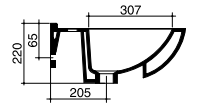

ART. 606

1. 606/1 1 foro
   single hole
   606/3 3 fori
   3 holes

ART. 607

1. 607/1 1 foro
   single hole
   607/3 3 fori
   3 holes

ART. 608

1. 608/1 1 foro
   single hole
   608/3 3 fori
   3 holes

ART. 1009

Serie GOYA

1. 1009 Struttura "Goya" abbinato
   al top Caravaggio
   "Goya" furniture with
   Caravaggio slab basin
   100x34 cm
   Peso 4,5 Kg - Weight 4,5 Kg
   1009-1 Struttura "Goya" abbinato
   al top Giotto
   "Goya" furniture with Giotto slab basin
   80x34 cm
   Peso 4 Kg - Weight 4 Kg
   1009-2 Struttura "Goya" abbinato
   al top Raffaello
   "Goya" furniture with Raffaello slab basin
   70x34 cm
   Peso 4 Kg - Weight 4 Kg