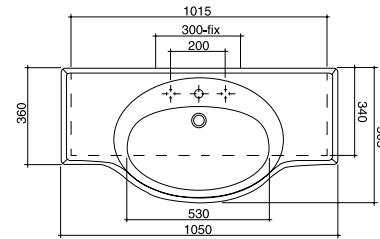

- 609/1 1 foro
1 hole
609/3 3 fori
3 holes

ART. 610

Top in ceramica Raffaello 75
Slab basin Raffaello 75
75x50,5 cm
Peso 20,5 Kg - Weight 20,5 Kg

- 610/1 1 foro
1 hole
610/3 3 fori
3 holes

ART. 615

Top in ceramica Giotto 85
Slab basin Giotto 85
Peso 23 Kg - Weight 23 Kg

- 615/1 1 foro
single hole
615/3 3 fori
3 holes

ART. 612

Top in ceramica Donatello 95
Slab basin Donatello 95
Peso 24,5 Kg - Weight 24,5 Kg

- 612/1 1 foro
single hole
612/3 3 fori
3 holes

**ART. 616**

Top in ceramica Donatello 95
Slab basin Donatello 95
Peso 25 Kg - Weight 25 Kg

- 616/1 1 foro
single hole
616/3 3 fori
3 holes

**ART. 617**

Top in ceramica Bernini 110
Slab basin Bernini 110
Peso 25,5 Kg - Weight 25,5 Kg

- 617/1 1 foro
single hole
617/3 3 fori
3 holes

**ART. 621**

Top in ceramica Della Robbia 120
Slab basin Della Robbia 120
Peso 26,5 Kg - Weight 26,5 Kg

- 621/1 1 foro
single hole
621/3 3 fori
3 holes

**ART. 618**

Top in ceramica Tiziano 130
Slab basin Tiziano 130
Peso 29 Kg - Weight 29 Kg

- 618/1 1 foro
single hole
618/3 3 fori
3 holes

**ART. 623**

Top in ceramica Botticelli 130
con doppia vasca
Double bowl basin Botticelli 130
Peso 36,2 Kg - Weight 36,2Kg