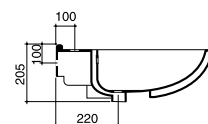

top in ceramic slab basin

ART. 628

Top Picasso 75
Slab basin Picasso 75
Peso 20,5 Kg - Weight 20,5 Kg

- 628/1 1 foro
single hole
628/3 3 fori
3 holes

ART. 620

Top Picasso 90
Slab basin Picasso 90
Peso 23,5 Kg - Weight 23,5 Kg

- 620/1 1 foro
single hole
620/3 3 fori
3 holes

ART. 619

Top Picasso 105
Slab basin Picasso 105
105x50 cm
Peso 26,2 Kg - Weight 26,2 Kg

- 619/1 1 foro
single hole
619/3 3 fori
3 holes

ART. 609

Top in ceramica Tintoretto 65
Slab basin Tintoretto 65
Peso 17 Kg - Weight 17 Kg

- 609/1 1 foro
1 hole
609/3 3 fori
3 holes

ART. 610

Top in ceramica Raffaello 75
Slab basin Raffaello 75
75x50,5 cm
Peso 20,5 Kg - Weight 20,5 Kg

- 610/1 1 foro
1 hole
610/3 3 fori
3 holes

ART. 615

Top in ceramica Giotto 85
Slab basin Giotto 85
Peso 23 Kg - Weight 23 Kg