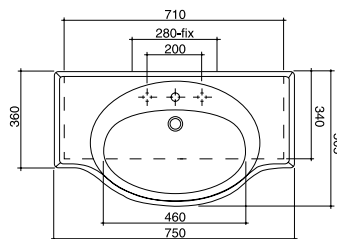

- 620/1 1 foro
single hole
620/3 3 fori
3 holes

ART. 619

Top Picasso 105
Slab basin Picasso 105
105x50 cm
Peso 26,2 Kg - Weight 26,2 Kg

- 619/1 1 foro
single hole
619/3 3 fori
3 holes

ART. 609

Top in ceramica Tintoretto 65
Slab basin Tintoretto 65
Peso 17 Kg - Weight 17 Kg

- 609/1 1 foro
1 hole
609/3 3 fori
3 holes

ART. 610

Top in ceramica Raffaello 75
Slab basin Raffaello 75
75x50,5 cm
Peso 20,5 Kg - Weight 20,5 Kg

- 610/1 1 foro
1 hole
610/3 3 fori
3 holes

ART. 615

Top in ceramica Giotto 85
Slab basin Giotto 85
Peso 23 Kg - Weight 23 Kg

- 615/1 1 foro
single hole
615/3 3 fori
3 holes

ART. 612

Top in ceramica Donatello 95
Slab basin Donatello 95
Peso 24,5 Kg - Weight 24,5 Kg

- 612/1 1 foro
single hole
612/3 3 fori
3 holes

**ART. 616**

Top in ceramica Donatello 95
Slab basin Donatello 95
Peso 25 Kg - Weight 25 Kg

- 616/1 1 foro
single hole
616/3 3 fori
3 holes

**ART. 617**

Top in ceramica Bernini 110
Slab basin Bernini 110
Peso 25,5 Kg - Weight 25,5 Kg

- 617/1 1 foro
single hole
617/3 3 fori
3 holes

**ART. 621**

Top in ceramica Della Robbia 120
Slab basin Della Robbia 120
Peso 26,5 Kg - Weight 26,5 Kg