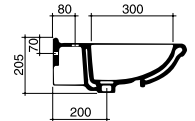

- 609/1 1 foro
1 hole
609/3 3 fori
3 holes

ART. 610

Top in ceramica Raffaello 75
Slab basin Raffaello 75
75x50,5 cm
Peso 20,5 Kg - Weight 20,5 Kg

- 610/1 1 foro
1 hole
610/3 3 fori
3 holes

ART. 615

Top in ceramica Giotto 85
Slab basin Giotto 85
Peso 23 Kg - Weight 23 Kg

- 615/1 1 foro
single hole
615/3 3 fori
3 holes

ART. 612

Top in ceramica Donatello 95
Slab basin Donatello 95
Peso 24,5 Kg - Weight 24,5 Kg

- 612/1 1 foro
single hole
612/3 3 fori
3 holes

**ART. 616**

Top in ceramica Donatello 95
Slab basin Donatello 95
Peso 25 Kg - Weight 25 Kg

- 616/1 1 foro
single hole
616/3 3 fori
3 holes

**ART. 617**

Top in ceramica Bernini 110
Slab basin Bernini 110
Peso 25,5 Kg - Weight 25,5 Kg

- 617/1 1 foro
single hole
617/3 3 fori
3 holes

**ART. 621**

Top in ceramica Della Robbia 120
Slab basin Della Robbia 120
Peso 26,5 Kg - Weight 26,5 Kg

- 621/1 1 foro
single hole
621/3 3 fori
3 holes

**ART. 618**

Top in ceramica Tiziano 130
Slab basin Tiziano 130
Peso 29 Kg - Weight 29 Kg

- 618/1 1 foro
single hole
618/3 3 fori
3 holes

**ART. 623**

Top in ceramica Botticelli 130
con doppia vasca
Double bowl basin Botticelli 130
Peso 36,2 Kg - Weight 36,2Kg