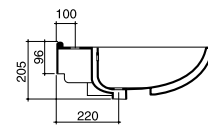

top in ceramic slab basin

ART. 628

Top Picasso 75
Slab basin Picasso 75
Peso 20,5 Kg - Weight 20,5 Kg

- 628/1 1 foro
single hole
628/3 3 fori
3 holes

ART. 620

Top Picasso 90
Slab basin Picasso 90
Peso 23,5 Kg - Weight 23,5 Kg

- 620/1 1 foro
single hole
620/3 3 fori
3 holes

ART. 619

Top Picasso 105
Slab basin Picasso 105
105x50 cm
Peso 26,2 Kg - Weight 26,2 Kg

- 619/1 1 foro
single hole
619/3 3 fori
3 holes

ART. 609

Top in ceramica Tintoretto 65
Slab basin Tintoretto 65
Peso 17 Kg - Weight 17 Kg

- 609/1 1 foro
1 hole
609/3 3 fori
3 holes

ART. 610

Top in ceramica Raffaello 75
Slab basin Raffaello 75
75x50,5 cm
Peso 20,5 Kg - Weight 20,5 Kg

- 610/1 1 foro
1 hole
610/3 3 fori
3 holes

ART. 615

Top in ceramica Giotto 85
Slab basin Giotto 85
Peso 23 Kg - Weight 23 Kg