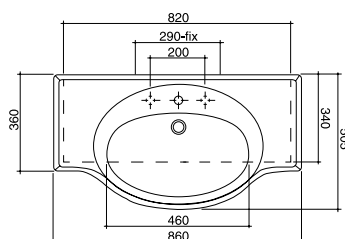

- 620/1 1 foro
single hole
620/3 3 fori
3 holes

ART. 619

Top Picasso 105
Slab basin Picasso 105
105x50 cm
Peso 26,2 Kg - Weight 26,2 Kg

- 619/1 1 foro
single hole
619/3 3 fori
3 holes

ART. 609

Top in ceramica Tintoretto 65
Slab basin Tintoretto 65
Peso 17 Kg - Weight 17 Kg

- 609/1 1 foro
1 hole
609/3 3 fori
3 holes

ART. 610

Top in ceramica Raffaello 75
Slab basin Raffaello 75
75x50,5 cm
Peso 20,5 Kg - Weight 20,5 Kg

- 610/1 1 foro
1 hole
610/3 3 fori
3 holes

ART. 615

Top in ceramica Giotto 85
Slab basin Giotto 85
Peso 23 Kg - Weight 23 Kg

- 615/1 1 foro
single hole
615/3 3 fori
3 holes

ART. 612

Top in ceramica Donatello 95
Slab basin Donatello 95
Peso 24,5 Kg - Weight 24,5 Kg

- 612/1 1 foro
single hole
612/3 3 fori
3 holes

**ART. 616**

Top in ceramica Donatello 95
Slab basin Donatello 95
Peso 25 Kg - Weight 25 Kg

- 616/1 1 foro
single hole
616/3 3 fori
3 holes

**ART. 617**

Top in ceramica Bernini 110
Slab basin Bernini 110
Peso 25,5 Kg - Weight 25,5 Kg

- 617/1 1 foro
single hole
617/3 3 fori
3 holes

**ART. 621**

Top in ceramica Della Robbia 120
Slab basin Della Robbia 120
Peso 26,5 Kg - Weight 26,5 Kg