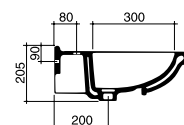

- 620/1 1 foro
single hole
620/3 3 fori
3 holes

ART. 619

Top Picasso 105
Slab basin Picasso 105
105x50 cm
Peso 26,2 Kg - Weight 26,2 Kg

- 619/1 1 foro
single hole
619/3 3 fori
3 holes

ART. 609

Top in ceramica Tintoretto 65
Slab basin Tintoretto 65
Peso 17 Kg - Weight 17 Kg

- 609/1 1 foro
1 hole
609/3 3 fori
3 holes

ART. 610

Top in ceramica Raffaello 75
Slab basin Raffaello 75
75x50,5 cm
Peso 20,5 Kg - Weight 20,5 Kg

- 610/1 1 foro
1 hole
610/3 3 fori
3 holes

ART. 615

Top in ceramica Giotto 85
Slab basin Giotto 85
Peso 23 Kg - Weight 23 Kg

- 615/1 1 foro
single hole
615/3 3 fori
3 holes

ART. 612

Top in ceramica Donatello 95
Slab basin Donatello 95
Peso 24,5 Kg - Weight 24,5 Kg

- 612/1 1 foro
single hole
612/3 3 fori
3 holes

**ART. 616**

Top in ceramica Donatello 95
Slab basin Donatello 95
Peso 25 Kg - Weight 25 Kg