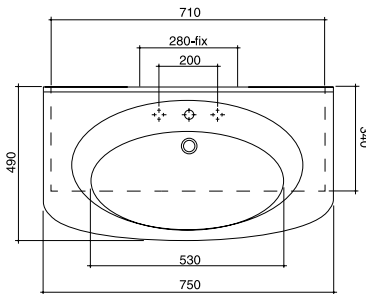

top in ceramic slab basin

ART. 628

Top Picasso 75
Slab basin Picasso 75
Peso 20,5 Kg - Weight 20,5 Kg

- 628/1 1 foro
single hole
628/3 3 fori
3 holes

ART. 620

Top Picasso 90
Slab basin Picasso 90
Peso 23,5 Kg - Weight 23,5 Kg

- 620/1 1 foro
single hole
620/3 3 fori
3 holes

ART. 619

Top Picasso 105
Slab basin Picasso 105
105x50 cm
Peso 26,2 Kg - Weight 26,2 Kg

- 619/1 1 foro
single hole
619/3 3 fori
3 holes

ART. 609

Top in ceramica Tintoretto 65
Slab basin Tintoretto 65
Peso 17 Kg - Weight 17 Kg

- 609/1 1 foro
1 hole
609/3 3 fori
3 holes

ART. 610

Top in ceramica Raffaello 75
Slab basin Raffaello 75
75x50,5 cm
Peso 20,5 Kg - Weight 20,5 Kg

- 610/1 1 foro
1 hole
610/3 3 fori
3 holes

ART. 615

Top in ceramica Giotto 85
Slab basin Giotto 85
Peso 23 Kg - Weight 23 Kg

- 615/1 1 foro
single hole
615/3 3 fori
3 holes

ART. 612

Top in ceramica Donatello 95
Slab basin Donatello 95
Peso 24,5 Kg - Weight 24,5 Kg

- 612/1 1 foro
single hole
612/3 3 fori
3 holes

**ART. 616**

Top in ceramica Donatello 95
Slab basin Donatello 95
Peso 25 Kg - Weight 25 Kg