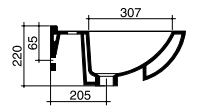

- 621/1 1 foro
single hole
621/3 3 fori
3 holes

**ART. 618**

Top in ceramica Tiziano 130
Slab basin Tiziano 130
Peso 29 Kg - Weight 29 Kg

- 618/1 1 foro
single hole
618/3 3 fori
3 holes

**ART. 623**

Top in ceramica Botticelli 130
con doppia vasca
Double bowl basin Botticelli 130
Peso 36,2 Kg - Weight 36,2Kg

- 623/4 due fori
two single hole
623/5 doppia linea di tre fori
double line of three hole

ART. 606

Top Monet 75 con alzatina
Monet top 75 with upstand

- 606/1 1 foro
single hole
606/3 3 fori
3 holes

**ART. 607**

- 608/1 1 foro
single hole
608/3 3 fori
3 holes

**ART. 1009****Serie GOYA**

- 1009 Struttura "Goya" abbinato
al top Caravaggio
"Goya" furniture with
Caravaggio slab basin
100x34 cm
Peso 4,5 Kg - Weight 4,5 Kg
1009-1 Struttura "Goya" abbinato
al top Giotto
"Goya" furniture with Giotto slab basin
80x34 cm
Peso 4 Kg - Weight 4 Kg
1009-2 Struttura "Goya" abbinato
al top Raffaello
"Goya" furniture with Raffaello slab basin
70x34 cm
Peso 4 Kg - Weight 4 Kg