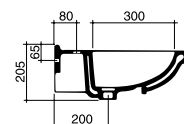

- 620/1 1 foro
single hole
620/3 3 fori
3 holes

ART. 619

Top Picasso 105
Slab basin Picasso 105
105x50 cm
Peso 26,2 Kg - Weight 26,2 Kg

- 619/1 1 foro
single hole
619/3 3 fori
3 holes

ART. 609

Top in ceramica Tintoretto 65
Slab basin Tintoretto 65
Peso 17 Kg - Weight 17 Kg

- 609/1 1 foro
1 hole
609/3 3 fori
3 holes

ART. 610

Top in ceramica Raffaello 75
Slab basin Raffaello 75
75x50,5 cm
Peso 20,5 Kg - Weight 20,5 Kg

- 610/1 1 foro
1 hole
610/3 3 fori
3 holes

ART. 615

Top in ceramica Giotto 85
Slab basin Giotto 85
Peso 23 Kg - Weight 23 Kg

- 615/1 1 foro
single hole
615/3 3 fori
3 holes

ART. 612

Top in ceramica Donatello 95
Slab basin Donatello 95
Peso 24,5 Kg - Weight 24,5 Kg

- 612/1 1 foro
single hole
612/3 3 fori
3 holes

**ART. 616**

Top in ceramica Donatello 95
Slab basin Donatello 95
Peso 25 Kg - Weight 25 Kg