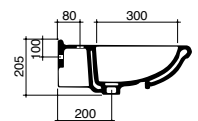

- 609/1 1 foro
1 hole
609/3 3 fori
3 holes

ART. 610

Top in ceramica Raffaello 75
Slab basin Raffaello 75
75x50,5 cm
Peso 20,5 Kg - Weight 20,5 Kg

- 610/1 1 foro
1 hole
610/3 3 fori
3 holes

ART. 615

Top in ceramica Giotto 85
Slab basin Giotto 85
Peso 23 Kg - Weight 23 Kg

- 615/1 1 foro
single hole
615/3 3 fori
3 holes

ART. 612

Top in ceramica Donatello 95
Slab basin Donatello 95
Peso 24,5 Kg - Weight 24,5 Kg

- 612/1 1 foro
single hole
612/3 3 fori
3 holes

**ART. 616**

Top in ceramica Donatello 95
Slab basin Donatello 95
Peso 25 Kg - Weight 25 Kg

- 616/1 1 foro
single hole
616/3 3 fori
3 holes

**ART. 617**

Top in ceramica Bernini 110
Slab basin Bernini 110
Peso 25,5 Kg - Weight 25,5 Kg

- 617/1 1 foro
single hole
617/3 3 fori
3 holes

**ART. 621**

Top in ceramica Della Robbia 120
Slab basin Della Robbia 120
Peso 26,5 Kg - Weight 26,5 Kg

- 621/1 1 foro
single hole
621/3 3 fori
3 holes

**ART. 618**

Top in ceramica Tiziano 130
Slab basin Tiziano 130
Peso 29 Kg - Weight 29 Kg

- 618/1 1 foro
single hole
618/3 3 fori
3 holes

**ART. 623**

Top in ceramica Botticelli 130
con doppia vasca
Double bowl basin Botticelli 130
Peso 36,2 Kg - Weight 36,2Kg