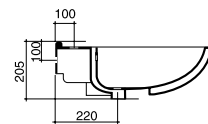

top in ceramic slab basin

ART. 628

Top Picasso 75
Slab basin Picasso 75
Peso 20,5 Kg - Weight 20,5 Kg

- 628/1 1 foro
single hole
628/3 3 fori
3 holes

ART. 620

Top Picasso 90
Slab basin Picasso 90
Peso 23,5 Kg - Weight 23,5 Kg

- 620/1 1 foro
single hole
620/3 3 fori
3 holes

ART. 619

Top Picasso 105
Slab basin Picasso 105
105x50 cm
Peso 26,2 Kg - Weight 26,2 Kg

- 619/1 1 foro
single hole
619/3 3 fori
3 holes

ART. 609

Top in ceramica Tintoretto 65
Slab basin Tintoretto 65
Peso 17 Kg - Weight 17 Kg

- 609/1 1 foro
1 hole
609/3 3 fori
3 holes

ART. 610

Top in ceramica Raffaello 75
Slab basin Raffaello 75
75x50,5 cm
Peso 20,5 Kg - Weight 20,5 Kg

- 610/1 1 foro
1 hole
610/3 3 fori
3 holes

ART. 615

Top in ceramica Giotto 85
Slab basin Giotto 85
Peso 23 Kg - Weight 23 Kg

- 615/1 1 foro
single hole
615/3 3 fori
3 holes

ART. 612

Top in ceramica Donatello 95
Slab basin Donatello 95
Peso 24,5 Kg - Weight 24,5 Kg

- 612/1 1 foro
single hole
612/3 3 fori
3 holes

**ART. 616**

Top in ceramica Donatello 95
Slab basin Donatello 95
Peso 25 Kg - Weight 25 Kg