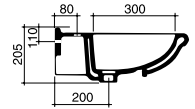

- 620/1 1 foro
single hole
620/3 3 fori
3 holes

ART. 619

Top Picasso 105
Slab basin Picasso 105
105x50 cm
Peso 26,2 Kg - Weight 26,2 Kg

- 619/1 1 foro
single hole
619/3 3 fori
3 holes

ART. 609

Top in ceramica Tintoretto 65
Slab basin Tintoretto 65
Peso 17 Kg - Weight 17 Kg

- 609/1 1 foro
1 hole
609/3 3 fori
3 holes

ART. 610

Top in ceramica Raffaello 75
Slab basin Raffaello 75
75x50,5 cm
Peso 20,5 Kg - Weight 20,5 Kg

- 610/1 1 foro
1 hole
610/3 3 fori
3 holes

ART. 615

Top in ceramica Giotto 85
Slab basin Giotto 85
Peso 23 Kg - Weight 23 Kg

- 615/1 1 foro
single hole
615/3 3 fori
3 holes

ART. 612

Top in ceramica Donatello 95
Slab basin Donatello 95
Peso 24,5 Kg - Weight 24,5 Kg

- 612/1 1 foro
single hole
612/3 3 fori
3 holes

**ART. 616**

Top in ceramica Donatello 95
Slab basin Donatello 95
Peso 25 Kg - Weight 25 Kg