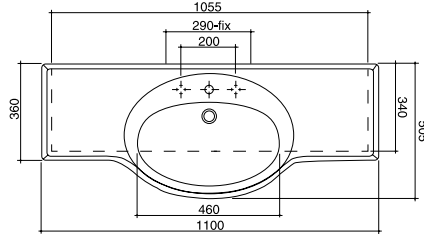

- 609/1 1 foro
1 hole
609/3 3 fori
3 holes

ART. 610

Top in ceramica Raffaello 75
Slab basin Raffaello 75
75x50,5 cm
Peso 20,5 Kg - Weight 20,5 Kg

- 610/1 1 foro
1 hole
610/3 3 fori
3 holes

ART. 615

Top in ceramica Giotto 85
Slab basin Giotto 85
Peso 23 Kg - Weight 23 Kg

- 615/1 1 foro
single hole
615/3 3 fori
3 holes

ART. 612

Top in ceramica Donatello 95
Slab basin Donatello 95
Peso 24,5 Kg - Weight 24,5 Kg

- 612/1 1 foro
single hole
612/3 3 fori
3 holes

**ART. 616**

Top in ceramica Donatello 95
Slab basin Donatello 95
Peso 25 Kg - Weight 25 Kg

- 616/1 1 foro
single hole
616/3 3 fori
3 holes

**ART. 617**

Top in ceramica Bernini 110
Slab basin Bernini 110
Peso 25,5 Kg - Weight 25,5 Kg

- 617/1 1 foro
single hole
617/3 3 fori
3 holes

**ART. 621**

Top in ceramica Della Robbia 120
Slab basin Della Robbia 120
Peso 26,5 Kg - Weight 26,5 Kg

- 621/1 1 foro
single hole
621/3 3 fori
3 holes

**ART. 618**

Top in ceramica Tiziano 130
Slab basin Tiziano 130
Peso 29 Kg - Weight 29 Kg

- 618/1 1 foro
single hole
618/3 3 fori
3 holes

**ART. 623**

Top in ceramica Botticelli 130
con doppia vasca
Double bowl basin Botticelli 130
Peso 36,2 Kg - Weight 36,2Kg