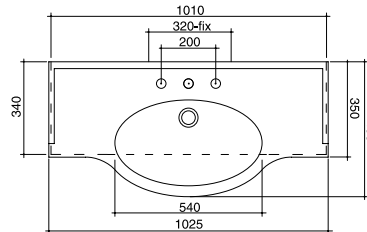

- 621/1 1 foro
single hole
621/3 3 fori
3 holes

**ART. 618**

Top in ceramica Tiziano 130
Slab basin Tiziano 130
Peso 29 Kg - Weight 29 Kg

- 618/1 1 foro
single hole
618/3 3 fori
3 holes

**ART. 623**

Top in ceramica Botticelli 130
con doppia vasca
Double bowl basin Botticelli 130
Peso 36,2 Kg - Weight 36,2Kg

- 623/4 due fori
two single hole
623/5 doppia linea di tre fori
double line of three hole

ART. 606

Top Monet 75 con alzatina
Monet top 75 with upstand

- 606/1 1 foro
single hole
606/3 3 fori
3 holes

**ART. 607**

Top Monet 105 con alzatina
Monet top 105 with upstand
Peso 24 Kg - Weight 24 Kg

- 607/1 1 foro
single hole
607/3 3 fori
3 holes

**ART. 608**

Top Monet 120 con alzatina
Monet top 120 with upstand
Peso 26 Kg - Weight 26 Kg

- 608/1 1 foro
single hole
608/3 3 fori
3 holes

**ART. 1009****Serie GOYA**

- 1009 Struttura "Goya" abbinato
al top Caravaggio
"Goya" furniture with
Caravaggio slab basin
100x34 cm
Peso 4,5 Kg - Weight 4,5 Kg
1009-1 Struttura "Goya" abbinato
al top Giotto
"Goya" furniture with Giotto slab basin
80x34 cm
Peso 4 Kg - Weight 4 Kg
1009-2 Struttura "Goya" abbinato
al top Raffaello
"Goya" furniture with Raffaello slab basin
70x34 cm
Peso 4 Kg - Weight 4 Kg