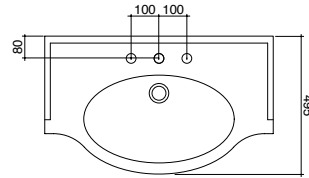

- 616/1 1 foro
single hole
616/3 3 fori
3 holes

**ART. 617**

Top in ceramica Bernini 110
Slab basin Bernini 110
Peso 25,5 Kg - Weight 25,5 Kg

- 617/1 1 foro
single hole
617/3 3 fori
3 holes

**ART. 621**

Top in ceramica Della Robbia 120
Slab basin Della Robbia 120
Peso 26,5 Kg - Weight 26,5 Kg

- 621/1 1 foro
single hole
621/3 3 fori
3 holes

**ART. 618**

Top in ceramica Tiziano 130
Slab basin Tiziano 130
Peso 29 Kg - Weight 29 Kg

- 618/1 1 foro
single hole
618/3 3 fori
3 holes

**ART. 623**

Top in ceramica Botticelli 130
con doppia vasca
Double bowl basin Botticelli 130
Peso 36,2 Kg - Weight 36,2Kg

- 623/4 due fori
two single hole
623/5 doppia linea di tre fori
double line of three hole

ART. 606

Top Monet 75 con alzatina
Monet top 75 with upstand

- 606/1 1 foro
single hole
606/3 3 fori
3 holes

**ART. 607**