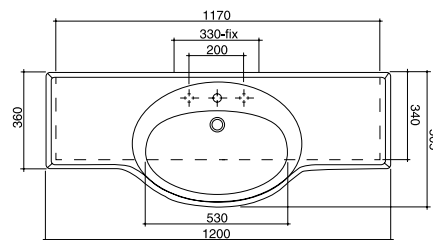

- 609/1 1 foro
1 hole
609/3 3 fori
3 holes

ART. 610

Top in ceramica Raffaello 75
Slab basin Raffaello 75
75x50,5 cm
Peso 20,5 Kg - Weight 20,5 Kg

- 610/1 1 foro
1 hole
610/3 3 fori
3 holes

ART. 615

Top in ceramica Giotto 85
Slab basin Giotto 85
Peso 23 Kg - Weight 23 Kg

- 615/1 1 foro
single hole
615/3 3 fori
3 holes

ART. 612

Top in ceramica Donatello 95
Slab basin Donatello 95
Peso 24,5 Kg - Weight 24,5 Kg

- 612/1 1 foro
single hole
612/3 3 fori
3 holes

**ART. 616**

Top in ceramica Donatello 95
Slab basin Donatello 95
Peso 25 Kg - Weight 25 Kg

- 616/1 1 foro
single hole
616/3 3 fori
3 holes

**ART. 617**

Top in ceramica Bernini 110
Slab basin Bernini 110
Peso 25,5 Kg - Weight 25,5 Kg

- 617/1 1 foro
single hole
617/3 3 fori
3 holes

**ART. 621**

Top in ceramica Della Robbia 120
Slab basin Della Robbia 120
Peso 26,5 Kg - Weight 26,5 Kg

- 621/1 1 foro
single hole
621/3 3 fori
3 holes

**ART. 618**

Top in ceramica Tiziano 130
Slab basin Tiziano 130
Peso 29 Kg - Weight 29 Kg

- 618/1 1 foro
single hole
618/3 3 fori
3 holes

**ART. 623**

Top in ceramica Botticelli 130
con doppia vasca
Double bowl basin Botticelli 130
Peso 36,2 Kg - Weight 36,2Kg