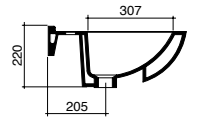

- 616/1 1 foro
single hole
616/3 3 fori
3 holes

**ART. 617**

Top in ceramica Bernini 110
Slab basin Bernini 110
Peso 25,5 Kg - Weight 25,5 Kg

- 617/1 1 foro
single hole
617/3 3 fori
3 holes

**ART. 621**

Top in ceramica Della Robbia 120
Slab basin Della Robbia 120
Peso 26,5 Kg - Weight 26,5 Kg

- 621/1 1 foro
single hole
621/3 3 fori
3 holes

**ART. 618**

Top in ceramica Tiziano 130
Slab basin Tiziano 130
Peso 29 Kg - Weight 29 Kg

- 618/1 1 foro
single hole
618/3 3 fori
3 holes

**ART. 623**

Top in ceramica Botticelli 130
con doppia vasca
Double bowl basin Botticelli 130
Peso 36,2 Kg - Weight 36,2Kg

- 623/4 due fori
two single hole
623/5 doppia linea di tre fori
double line of three hole

ART. 606

Top Monet 75 con alzatina
Monet top 75 with upstand

- 606/1 1 foro
single hole
606/3 3 fori
3 holes

**ART. 607**