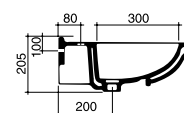

- 620/1 1 foro
single hole
620/3 3 fori
3 holes

ART. 619

Top Picasso 105
Slab basin Picasso 105
105x50 cm
Peso 26,2 Kg - Weight 26,2 Kg

- 619/1 1 foro
single hole
619/3 3 fori
3 holes

ART. 609

Top in ceramica Tintoretto 65
Slab basin Tintoretto 65
Peso 17 Kg - Weight 17 Kg

- 609/1 1 foro
1 hole
609/3 3 fori
3 holes

ART. 610

Top in ceramica Raffaello 75
Slab basin Raffaello 75
75x50,5 cm
Peso 20,5 Kg - Weight 20,5 Kg

- 610/1 1 foro
1 hole
610/3 3 fori
3 holes

ART. 615

Top in ceramica Giotto 85
Slab basin Giotto 85
Peso 23 Kg - Weight 23 Kg

- 615/1 1 foro
single hole
615/3 3 fori
3 holes

ART. 612

Top in ceramica Donatello 95
Slab basin Donatello 95
Peso 24,5 Kg - Weight 24,5 Kg

- 612/1 1 foro
single hole
612/3 3 fori
3 holes

**ART. 616**

Top in ceramica Donatello 95
Slab basin Donatello 95
Peso 25 Kg - Weight 25 Kg