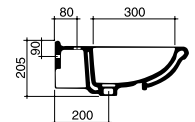

- 609/1 1 foro
1 hole
609/3 3 fori
3 holes

ART. 610

Top in ceramica Raffaello 75
Slab basin Raffaello 75
75x50,5 cm
Peso 20,5 Kg - Weight 20,5 Kg

- 610/1 1 foro
1 hole
610/3 3 fori
3 holes

ART. 615

Top in ceramica Giotto 85
Slab basin Giotto 85
Peso 23 Kg - Weight 23 Kg

- 615/1 1 foro
single hole
615/3 3 fori
3 holes

ART. 612

Top in ceramica Donatello 95
Slab basin Donatello 95
Peso 24,5 Kg - Weight 24,5 Kg

- 612/1 1 foro
single hole
612/3 3 fori
3 holes

**ART. 616**

Top in ceramica Donatello 95
Slab basin Donatello 95
Peso 25 Kg - Weight 25 Kg

- 616/1 1 foro
single hole
616/3 3 fori
3 holes

**ART. 617**

Top in ceramica Bernini 110
Slab basin Bernini 110
Peso 25,5 Kg - Weight 25,5 Kg

- 617/1 1 foro
single hole
617/3 3 fori
3 holes

**ART. 621**

Top in ceramica Della Robbia 120
Slab basin Della Robbia 120
Peso 26,5 Kg - Weight 26,5 Kg

- 621/1 1 foro
single hole
621/3 3 fori
3 holes

**ART. 618**

Top in ceramica Tiziano 130
Slab basin Tiziano 130
Peso 29 Kg - Weight 29 Kg

- 618/1 1 foro
single hole
618/3 3 fori
3 holes

**ART. 623**

Top in ceramica Botticelli 130
con doppia vasca
Double bowl basin Botticelli 130
Peso 36,2 Kg - Weight 36,2Kg