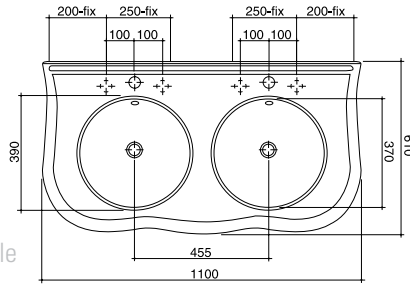

7008/1 1 foro  
1 hole  
7008/3 3 fori  
3 holes

**ART. 7014**

Lavabo 70  
Wash basin 70 cm  
Peso 20,8 Kg - Weight 20,8 Kg

7014/1 1 foro  
1 hole  
7014/3 3 fori  
3 holes

**ART. D-6**

Colonna per  
7014  
D-1  
D-2  
Ceramic pedestal  
h. 66 cm  
Peso 17 Kg - Weight 17 Kg

**ART. D-1**

Lavabo a consolle 90  
Console 90 wash basin  
90x57 cm  
Peso 35 Kg - Weight 35 Kg

D-1/1 1 foro  
1 hole  
D-1/3 3 fori  
3 holes

**ART. D-2**

Lavabo a consolle 110  
Console 110 wash basin  
110x61 cm  
Peso 35 Kg - Weight 35 Kg

D-2/1 1 foro  
1 hole  
D-2/3 3 fori  
3 holes

**ART. D-3**

Consolle doppia vasca  
Double bowl console\*  
110x61 cm  
Peso 40 Kg - Weight 40 Kg

D-3/4 2 fori  
two single hole  
D-3/5 Doppia linea di tre fori  
Double lines of three hole

\* disponibile anche con mensole in ceramica art. D-11  
\* console available with supports art. D-11

**ART. D-4**

Gambe in ceramica dritte per lavabi "Paolina"  
Straight ceramic legs for "Paolina" wash basin  
h 74 cm.  
Peso 6 Kg - Weight 6 Kg