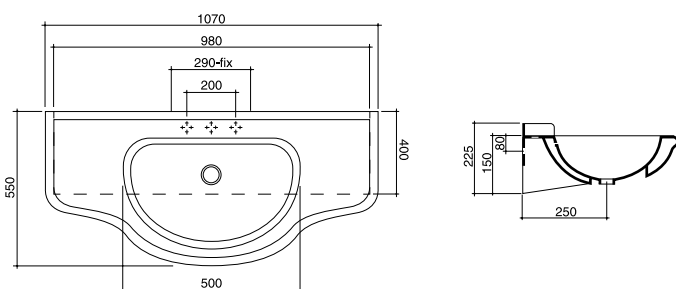

\* disponibile anche con mensole in ceramica art. D-11  
\* console available with supports art. D-11

**ART. D-4**

Gambe in ceramica dritte per lavabi "Paolina"  
Straight ceramic legs for "Paolina" wash basin  
h 74 cm.  
Peso 6 Kg - Weight 6 Kg

**ART. D-5**

Gambe in ceramica curve per lavabi "Paolina"  
Curved ceramic legs for "Paolina" wash basin  
Peso 6 Kg - Weight 6 Kg

**ART. D-11**

Coppia di mensole in ceramica per consolle Paolina  
(D-3) (D-15) (D-16) (D-17)  
Ceramic supports for Paolina console  
(D-3) (D-15) (D-16) (D-17)  
Peso 2,6 Kg - Weight 2,6 Kg

**ART. 625**

Consolle "Navona"  
Navona console  
Peso 26 Kg - Weight 26 Kg

- 625/1 1 foro  
1 hole  
625/3 3 fori  
3 holes

**ART. 611**

Top "Leonardo"  
"Leonardo" top basin  
Peso 23 Kg - Weight 23 Kg

- 611/1 1 foro  
1 hole  
611/3 3 fori  
3 holes

**ART. 7015**

Struttura in ottone cromato per top "Leonardo"  
Chromed frame for "Leonardo" basin  
Peso 4,5 Kg - Weight 4,5 Kg