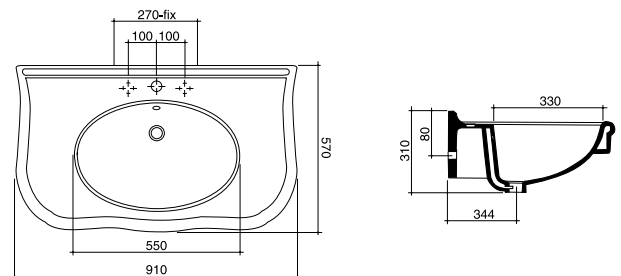

**ART. 7007**

Cassetta per vaso monoblocco con coperchio  
Close coupled cistern with cover  
Peso 15,5 Kg - Weight 15,5 Kg

vista frontale

**ART. 7008**

Bidet a terra  
Back to wall bidet  
Peso 17,2 Kg - Weight 17,2 Kg

7008/1 1 foro  
1 hole  
7008/3 3 fori  
3 holes

**ART. 7014**

Lavabo 70  
Wash basin 70 cm  
Peso 20,8 Kg - Weight 20,8 Kg

7014/1 1 foro  
1 hole  
7014/3 3 fori  
3 holes

**ART. D-6**

Colonna per  
7014  
D-1  
D-2  
Ceramic pedestal  
h. 66 cm  
Peso 17 Kg - Weight 17 Kg

**ART. D-1**

Lavabo a consolle 90  
Console 90 wash basin  
90x57 cm  
Peso 35 Kg - Weight 35 Kg

D-1/1 1 foro  
1 hole  
D-1/3 3 fori  
3 holes

**ART. D-2**

Lavabo a consolle 110  
Console 110 wash basin  
110x61 cm  
Peso 35 Kg - Weight 35 Kg

D-2/1 1 foro  
1 hole  
D-2/3 3 fori  
3 holes

**ART. D-3**

Consolle doppia vasca  
Double bowl console\*  
110x61 cm  
Peso 40 Kg - Weight 40 Kg

D-3/4 2 fori  
two single hole  
D-3/5 Doppia linea di tre fori  
Double lines of three hole