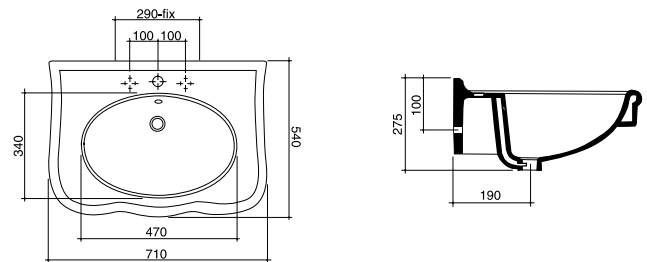

**ART. 7007**

Cassetta per vaso monoblocco con coperchio  
Close coupled cistern with cover  
Peso 15,5 Kg - Weight 15,5 Kg

vista frontale

**ART. 7008**

Bidet a terra  
Back to wall bidet  
Peso 17,2 Kg - Weight 17,2 Kg

7008/1 1 foro  
1 hole  
7008/3 3 fori  
3 holes

**ART. 7014**

Lavabo 70  
Wash basin 70 cm  
Peso 20,8 Kg - Weight 20,8 Kg

7014/1 1 foro  
1 hole  
7014/3 3 fori  
3 holes

**ART. D-6**

Colonna per  
7014  
D-1  
D-2  
Ceramic pedestal  
h. 66 cm  
Peso 17 Kg - Weight 17 Kg

**ART. D-1**

Lavabo a consolle 90  
Console 90 wash basin  
90x57 cm  
Peso 35 Kg - Weight 35 Kg

D-1/1 1 foro  
1 hole  
D-1/3 3 fori  
3 holes

**ART. D-2**

Lavabo a consolle 110  
Console 110 wash basin  
110x61 cm  
Peso 35 Kg - Weight 35 Kg

D-2/1 1 foro  
1 hole  
D-2/3 3 fori  
3 holes

**ART. D-3**

Consolle doppia vasca  
Double bowl console\*  
110x61 cm  
Peso 40 Kg - Weight 40 Kg

D-3/4 2 fori  
two single hole  
D-3/5 Doppia linea di tre fori  
Double lines of three hole