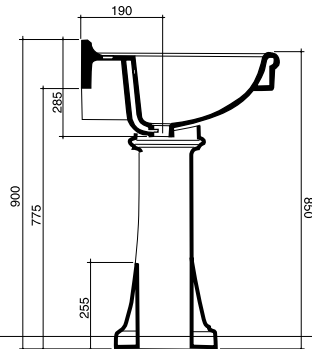

**ART. 7007**

Cassetta per vaso monoblocco con coperchio  
Close coupled cistern with cover  
Peso 15,5 Kg - Weight 15,5 Kg

vista frontale

**ART. 7008**

Bidet a terra  
Back to wall bidet  
Peso 17,2 Kg - Weight 17,2 Kg

7008/1 1 foro  
1 hole  
7008/3 3 fori  
3 holes

**ART. 7014**

Lavabo 70  
Wash basin 70 cm  
Peso 20,8 Kg - Weight 20,8 Kg

7014/1 1 foro  
1 hole  
7014/3 3 fori  
3 holes

**ART. D-6**

Colonna per  
7014  
D-1  
D-2  
Ceramic pedestal  
h. 66 cm  
Peso 17 Kg - Weight 17 Kg

**ART. D-1**

Lavabo a consolle 90  
Console 90 wash basin  
90x57 cm  
Peso 35 Kg - Weight 35 Kg

D-1/1 1 foro  
1 hole  
D-1/3 3 fori  
3 holes

**ART. D-2**

Lavabo a consolle 110  
Console 110 wash basin  
110x61 cm  
Peso 35 Kg - Weight 35 Kg

D-2/1 1 foro  
1 hole  
D-2/3 3 fori  
3 holes

**ART. D-3**

Consolle doppia vasca  
Double bowl console\*  
110x61 cm  
Peso 40 Kg - Weight 40 Kg

D-3/4 2 fori  
two single hole  
D-3/5 Doppia linea di tre fori  
Double lines of three hole