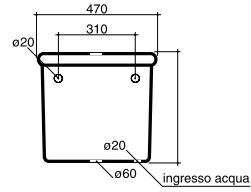

**ART. 7007**

Cassetta per vaso monoblocco con coperchio  
Close coupled cistern with cover  
Peso 15,5 Kg - Weight 15,5 Kg

vista frontale

**ART. 7008**

Bidet a terra  
Back to wall bidet  
Peso 17,2 Kg - Weight 17,2 Kg

7008/1 1 foro  
1 hole  
7008/3 3 fori  
3 holes

**ART. 7014**

Lavabo 70  
Wash basin 70 cm  
Peso 20,8 Kg - Weight 20,8 Kg

7014/1 1 foro  
1 hole  
7014/3 3 fori  
3 holes

**ART. D-6**

Colonna per  
7014  
D-1  
D-2  
Ceramic pedestal  
h. 66 cm  
Peso 17 Kg - Weight 17 Kg

**ART. D-1**

Lavabo a consolle 90  
Console 90 wash basin  
90x57 cm  
Peso 35 Kg - Weight 35 Kg

D-1/1 1 foro  
1 hole  
D-1/3 3 fori  
3 holes

**ART. D-2**

Lavabo a consolle 110  
Console 110 wash basin  
110x61 cm  
Peso 35 Kg - Weight 35 Kg

D-2/1 1 foro  
1 hole  
D-2/3 3 fori  
3 holes

**ART. D-3**

Consolle doppia vasca  
Double bowl console\*  
110x61 cm  
Peso 40 Kg - Weight 40 Kg

D-3/4 2 fori  
two single hole  
D-3/5 Doppia linea di tre fori  
Double lines of three hole