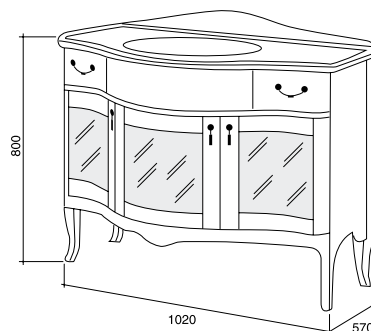

**ART. 7007**

Cassetta per vaso monoblocco con coperchio  
Close coupled cistern with cover  
Peso 15,5 Kg - Weight 15,5 Kg

vista frontale

**ART. 7008**

Bidet a terra  
Back to wall bidet  
Peso 17,2 Kg - Weight 17,2 Kg

\* disponibile anche con mensole in ceramica art. D-11  
\* console available with supports art. D-11

**ART. D-4**

Gambe in ceramica dritte per lavabi "Paolina"  
Straight ceramic legs for "Paolina" wash basin  
h 74 cm.  
Peso 6 Kg - Weight 6 Kg

D-16/1 1 foro  
1 hole  
D-16/3 3 fori  
3 holes

**ART. D-17**

Consolle da incasso mobile  
Recessed console for furniture

- D-17/1 1 foro  
1 hole  
D-17/3 3 fori  
3 holes

**ART. 7910**

Mobile Paolina per articolo D-15/1 e D-15/3  
Paolina furniture for items D-15 and D-15/3

**ART. 625**

Consolle "Navona"  
Navona console  
Peso 26 Kg - Weight 26 Kg

- 625/1 1 foro  
1 hole  
625/3 3 fori  
3 holes

**ART. 611**

Top "Leonardo"  
"Leonardo" top basin  
Peso 23 Kg - Weight 23 Kg

- 611/1 1 foro  
1 hole  
611/3 3 fori  
3 holes