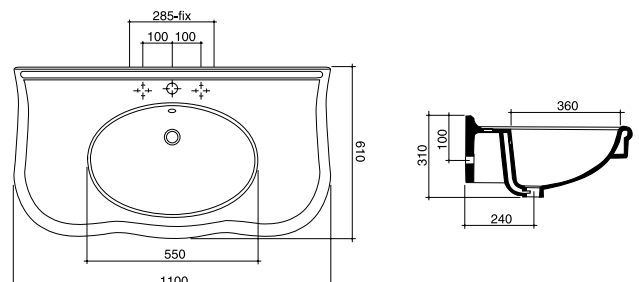

7008/1 1 foro  
1 hole  
7008/3 3 fori  
3 holes

**ART. 7014**

Lavabo 70  
Wash basin 70 cm  
Peso 20,8 Kg - Weight 20,8 Kg

7014/1 1 foro  
1 hole  
7014/3 3 fori  
3 holes

**ART. D-6**

Colonna per  
7014  
D-1  
D-2  
Ceramic pedestal  
h. 66 cm  
Peso 17 Kg - Weight 17 Kg

**ART. D-1**

Lavabo a consolle 90  
Console 90 wash basin  
90x57 cm  
Peso 35 Kg - Weight 35 Kg

D-1/1 1 foro  
1 hole  
D-1/3 3 fori  
3 holes

**ART. D-2**

Lavabo a consolle 110  
Console 110 wash basin  
110x61 cm  
Peso 35 Kg - Weight 35 Kg

D-2/1 1 foro  
1 hole  
D-2/3 3 fori  
3 holes

**ART. D-3**

Consolle doppia vasca  
Double bowl console\*  
110x61 cm  
Peso 40 Kg - Weight 40 Kg

D-3/4 2 fori  
two single hole  
D-3/5 Doppia linea di tre fori  
Double lines of three hole

\* disponibile anche con mensole in ceramica art. D-11  
\* console available with supports art. D-11

**ART. D-4**

Gambe in ceramica dritte per lavabi "Paolina"  
Straight ceramic legs for "Paolina" wash basin  
h 74 cm.  
Peso 6 Kg - Weight 6 Kg