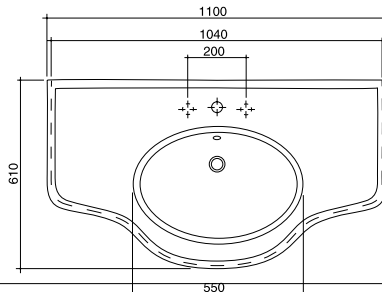

ART. D-3

Consolle doppia vasca
Double bowl console*
110x61 cm
Peso 40 Kg - Weight 40 Kg

D-3/4 2 fori
two single hole
D-3/5 Doppia linea di tre fori
Double lines of three hole

* disponibile anche con mensole in ceramica art. D-11
* console available with supports art. D-11

ART. D-4

Gambe in ceramica dritte per lavabi "Paolina"
Straight ceramic legs for "Paolina" wash basin
h 74 cm.
Peso 6 Kg - Weight 6 Kg

ART. D-5

Gambe in ceramica curve per lavabi "Paolina"
Curved ceramic legs for "Paolina" wash basin
Peso 6 Kg - Weight 6 Kg

ART. D-11

Coppia di mensole in ceramica per consolle Paolina
(D-3) (D-15) (D-16) (D-17)
Ceramic supports for Paolina console
(D-3) (D-15) (D-16) (D-17)
Peso 2,6 Kg - Weight 2,6 Kg

ART. D-15

Consolle da incasso mobile
Recessed console for furniture
Peso 36 Kg - Weight 36 Kg

D-15/1 1 foro
1 hole
D-15/3 3 fori
3 holes

ART. D-16

Consolle da incasso mobile
Recessed console for furniture
Peso 30 Kg - Weight 30 Kg

D-16/1 1 foro
1 hole
D-16/3 3 fori
3 holes