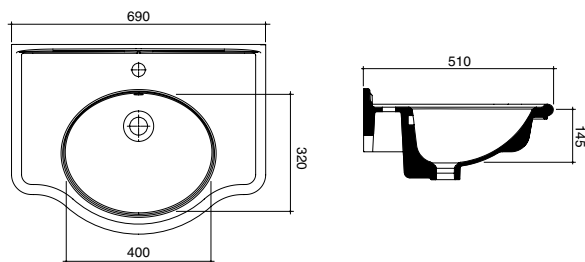

ART. D-17

1. D-17/1 1 foro
   1 hole
   D-17/3 3 fori
   3 holes

ART. 7910

ART. 625

1. 625/1 1 foro
   1 hole
   625/3 3 fori
   3 holes

ART. 611

1. 611/1 1 foro
   1 hole
   611/3 3 fori
   3 holes

ART. 7015