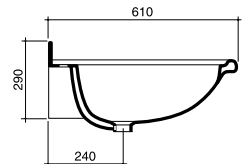

ART. D-3

Consolle doppia vasca
Double bowl console*
110x61 cm
Peso 40 Kg - Weight 40 Kg

D-3/4 2 fori
two single hole
D-3/5 Doppia linea di tre fori
Double lines of three hole

* disponibile anche con mensole in ceramica art. D-11
* console available with supports art. D-11

ART. D-4

Gambe in ceramica dritte per lavabi "Paolina"
Straight ceramic legs for "Paolina" wash basin
h 74 cm.
Peso 6 Kg - Weight 6 Kg

ART. D-5

Gambe in ceramica curve per lavabi "Paolina"
Curved ceramic legs for "Paolina" wash basin
Peso 6 Kg - Weight 6 Kg

ART. D-11

Coppia di mensole in ceramica per consolle Paolina
(D-3) (D-15) (D-16) (D-17)
Ceramic supports for Paolina console
(D-3) (D-15) (D-16) (D-17)
Peso 2,6 Kg - Weight 2,6 Kg

ART. D-15

Consolle da incasso mobile
Recessed console for furniture
Peso 36 Kg - Weight 36 Kg

D-15/1 1 foro
1 hole
D-15/3 3 fori
3 holes

ART. D-16

Consolle da incasso mobile
Recessed console for furniture
Peso 30 Kg - Weight 30 Kg

D-16/1 1 foro
1 hole
D-16/3 3 fori
3 holes