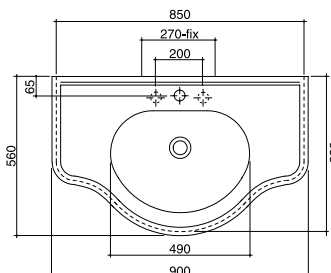

ART. D-3

Consolle doppia vasca
Double bowl console*
110x61 cm
Peso 40 Kg - Weight 40 Kg

D-3/4 2 fori
two single hole
D-3/5 Doppia linea di tre fori
Double lines of three hole

* disponibile anche con mensole in ceramica art. D-11
* console available with supports art. D-11

ART. D-4

Gambe in ceramica dritte per lavabi "Paolina"
Straight ceramic legs for "Paolina" wash basin
h 74 cm.
Peso 6 Kg - Weight 6 Kg

ART. D-5

Gambe in ceramica curve per lavabi "Paolina"
Curved ceramic legs for "Paolina" wash basin
Peso 6 Kg - Weight 6 Kg

ART. D-11

Coppia di mensole in ceramica per consolle Paolina
(D-3) (D-15) (D-16) (D-17)
Ceramic supports for Paolina console
(D-3) (D-15) (D-16) (D-17)
Peso 2,6 Kg - Weight 2,6 Kg

ART. D-15

Consolle da incasso mobile
Recessed console for furniture
Peso 36 Kg - Weight 36 Kg

D-15/1 1 foro
1 hole
D-15/3 3 fori
3 holes

ART. D-16

Consolle da incasso mobile
Recessed console for furniture
Peso 30 Kg - Weight 30 Kg

D-16/1 1 foro
1 hole
D-16/3 3 fori
3 holes