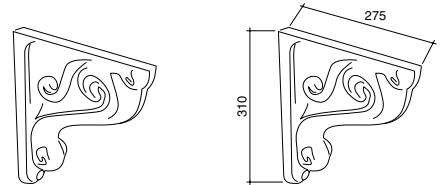

Coppia di mensole in ceramica per consolle Paolina
(D-3) (D-15) (D-16) (D-17)
Ceramic supports for Paolina console
(D-3) (D-15) (D-16) (D-17)
Peso 2,6 Kg - Weight 2,6 Kg