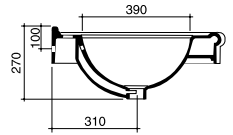

7008/1 1 foro  
1 hole  
7008/3 3 fori  
3 holes

**ART. 7014**

Lavabo 70  
Wash basin 70 cm  
Peso 20,8 Kg - Weight 20,8 Kg

7014/1 1 foro  
1 hole  
7014/3 3 fori  
3 holes

**ART. D-6**

Colonna per  
7014  
D-1  
D-2  
Ceramic pedestal  
h. 66 cm  
Peso 17 Kg - Weight 17 Kg

**ART. D-1**

Lavabo a consolle 90  
Console 90 wash basin  
90x57 cm  
Peso 35 Kg - Weight 35 Kg

D-1/1 1 foro  
1 hole  
D-1/3 3 fori  
3 holes

**ART. D-2**

Lavabo a consolle 110  
Console 110 wash basin  
110x61 cm  
Peso 35 Kg - Weight 35 Kg

D-2/1 1 foro  
1 hole  
D-2/3 3 fori  
3 holes

**ART. D-3**

Consolle doppia vasca  
Double bowl console\*  
110x61 cm  
Peso 40 Kg - Weight 40 Kg

D-3/4 2 fori  
two single hole  
D-3/5 Doppia linea di tre fori  
Double lines of three hole

\* disponibile anche con mensole in ceramica art. D-11  
\* console available with supports art. D-11

**ART. D-4**

Gambe in ceramica dritte per lavabi "Paolina"  
Straight ceramic legs for "Paolina" wash basin  
h 74 cm.  
Peso 6 Kg - Weight 6 Kg