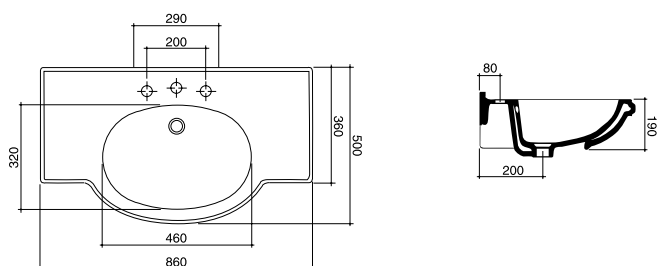

\* disponibile anche con mensole in ceramica art. D-11  
\* console available with supports art. D-11

**ART. D-4**

Gambe in ceramica dritte per lavabi "Paolina"  
Straight ceramic legs for "Paolina" wash basin  
h 74 cm.  
Peso 6 Kg - Weight 6 Kg

**ART. D-5**

Gambe in ceramica curve per lavabi "Paolina"  
Curved ceramic legs for "Paolina" wash basin  
Peso 6 Kg - Weight 6 Kg

**ART. D-11**

Coppia di mensole in ceramica per consolle Paolina  
(D-3) (D-15) (D-16) (D-17)  
Ceramic supports for Paolina console  
(D-3) (D-15) (D-16) (D-17)  
Peso 2,6 Kg - Weight 2,6 Kg

**ART. 625**

Consolle "Navona"  
Navona console  
Peso 26 Kg - Weight 26 Kg

- 625/1 1 foro  
1 hole  
625/3 3 fori  
3 holes

**ART. 611**

Top "Leonardo"  
"Leonardo" top basin  
Peso 23 Kg - Weight 23 Kg

- 611/1 1 foro  
1 hole  
611/3 3 fori  
3 holes

**ART. 7015**

Struttura in ottone cromato per top "Leonardo"  
Chromed frame for "Leonardo" basin  
Peso 4,5 Kg - Weight 4,5 Kg