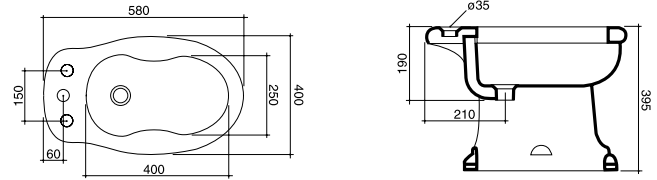

**ART. 7007**

Cassetta per vaso monoblocco con coperchio  
Close coupled cistern with cover  
Peso 15,5 Kg - Weight 15,5 Kg

vista frontale

**ART. 7008**

Bidet a terra  
Back to wall bidet  
Peso 17,2 Kg - Weight 17,2 Kg

7008/1 1 foro  
1 hole  
7008/3 3 fori  
3 holes

**ART. 7014**

Lavabo 70  
Wash basin 70 cm  
Peso 20,8 Kg - Weight 20,8 Kg

7014/1 1 foro  
1 hole  
7014/3 3 fori  
3 holes

**ART. D-6**

Colonna per  
7014  
D-1  
D-2  
Ceramic pedestal  
h. 66 cm  
Peso 17 Kg - Weight 17 Kg

**ART. D-1**

Lavabo a consolle 90  
Console 90 wash basin  
90x57 cm  
Peso 35 Kg - Weight 35 Kg

D-1/1 1 foro  
1 hole  
D-1/3 3 fori  
3 holes

**ART. D-2**

Lavabo a consolle 110  
Console 110 wash basin  
110x61 cm  
Peso 35 Kg - Weight 35 Kg

D-2/1 1 foro  
1 hole  
D-2/3 3 fori  
3 holes

**ART. D-3**

Consolle doppia vasca  
Double bowl console\*  
110x61 cm  
Peso 40 Kg - Weight 40 Kg

D-3/4 2 fori  
two single hole  
D-3/5 Doppia linea di tre fori  
Double lines of three hole