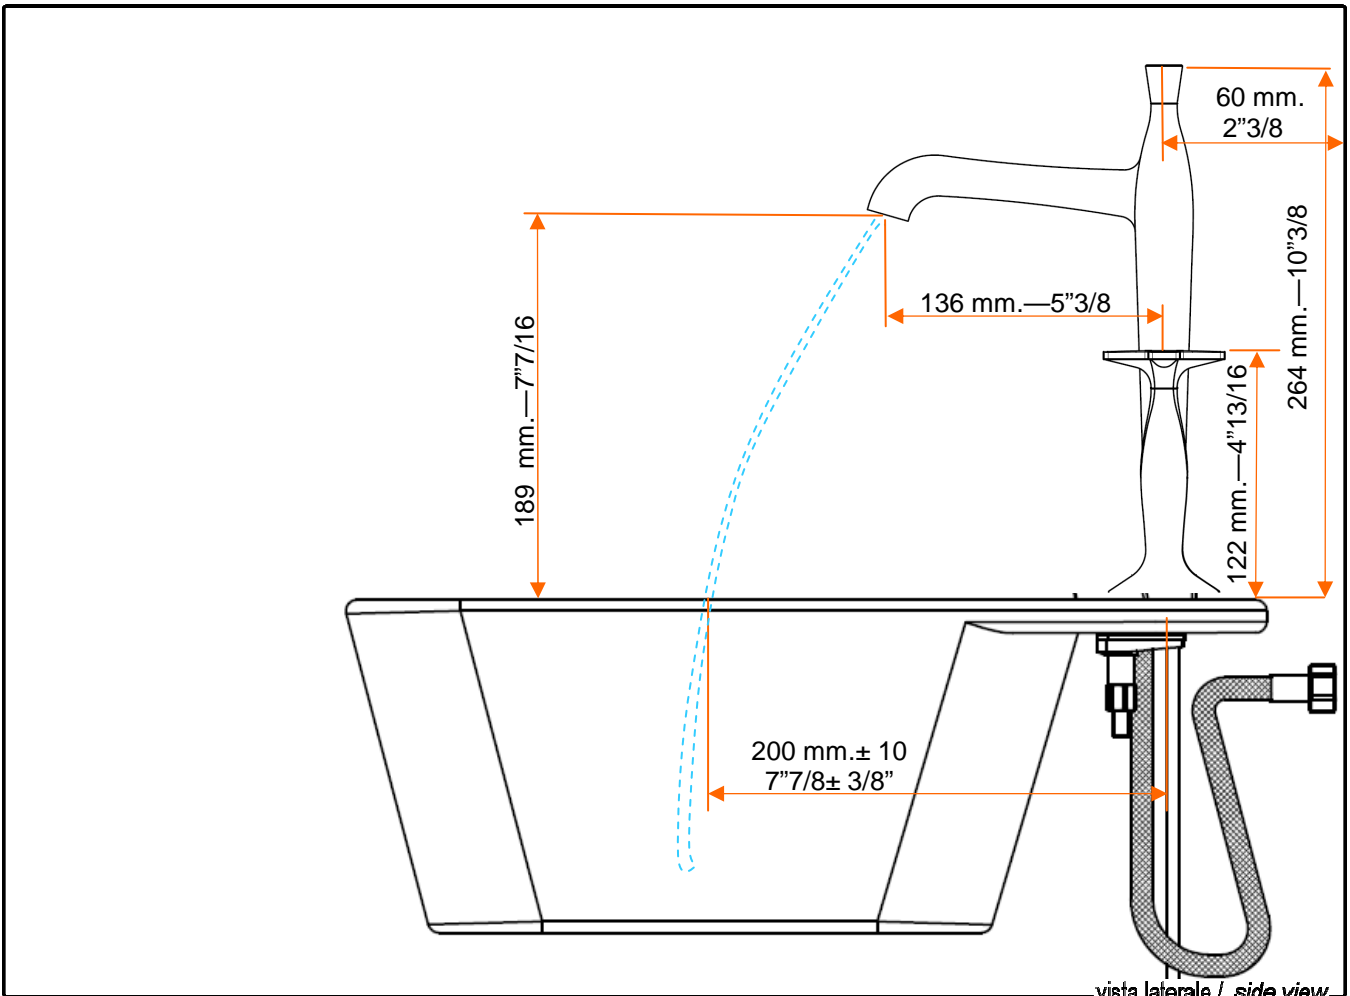

Acqua fredda
Cold water

Acqua calda
Hot water

Filettatura
Thread

Utenze varie
Outlets

Utenze varie
Outlets

legenda / explanation

1.