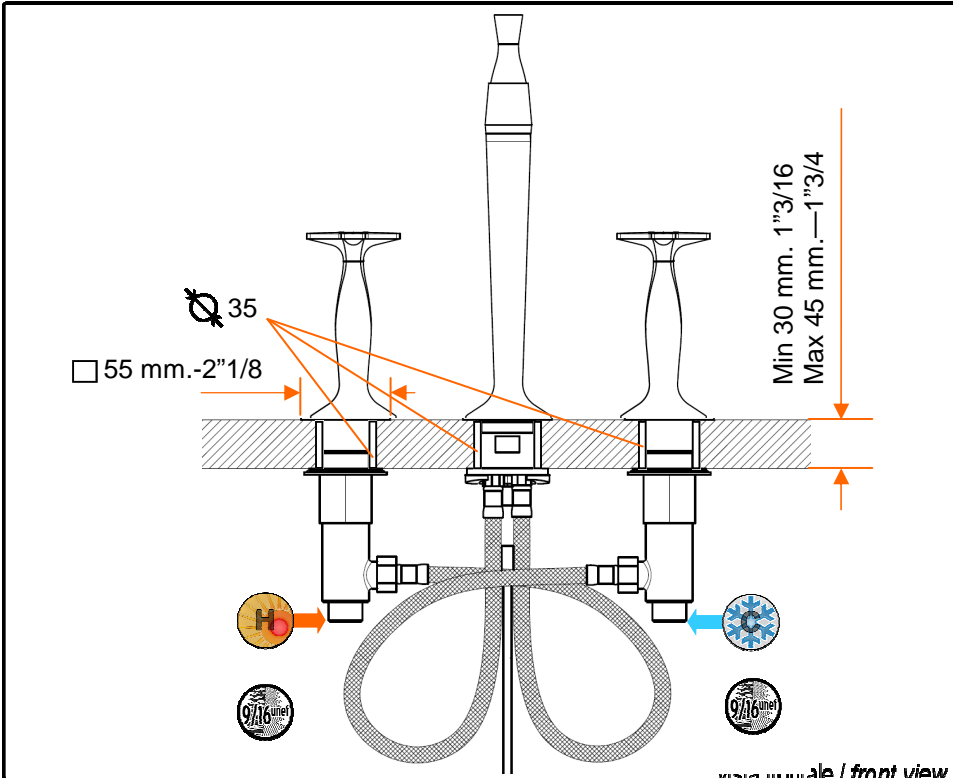

Acqua fredda
Cold water

Acqua calda
Hot water

Filettatura
Thread

Utenze varie
Outlets

Utenze varie
Outlets

legenda / explanation

1.