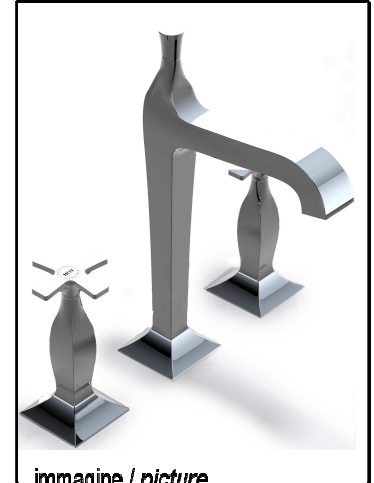

Scheda Tecnica / Technical Sheet

ZUCCHETTI.
www.zucchettidesign.it

ZB1426.1950

codice / code

BELLAGIO

collezione / collection

Batteria lavabo a 3 fori, bocca alta

3 hole basin mixer, high spout

descrizione / description

immagine / picture