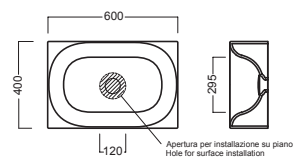

DISEGNO TECNICO TECHNICAL DESIGN

SLIDING wood system_taglio 2 sx - cut 2 lt