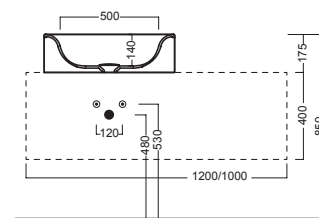

DISEGNO TECNICO TECHNICAL DESIGN

SLIDING wood system_taglio 2 sx - cut 2 lt