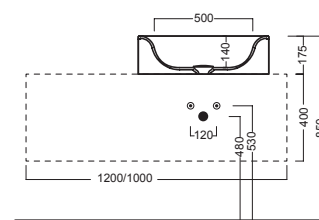

SLIDING wood system_taglio 2 dx - cut 2 rh