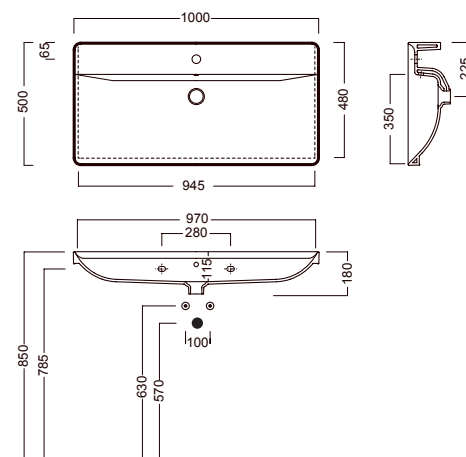

Lavabos suspendu au mur.  
Monotrou, installables aussi avec bord de vasque apparent sur meuble.

Lavabos para instalar suspendido en la pared o sobre un mueble. Orificio único.

Подвесной настенный умывальник.  
Одно отверстие. Может также устанавливаться.

## ACCESSORI ACCESSORIES

**YR47**  
fissaggio lavabo  
fixing for washbasin

**YXMY**  
sifone di scarico  
drain trap

**Y1B9** (Bi-White)  
**Y1BA** (CR-Chrome)  
piletta con tappo "Up & Down"  
dual siphon with "Up & Down" cap  
Ø 72 mm

## DISEGNO TECNICO TECHNICAL DESIGN

● BIANCO  
WHITE

● BIANCO MATT  
WHITE MATT