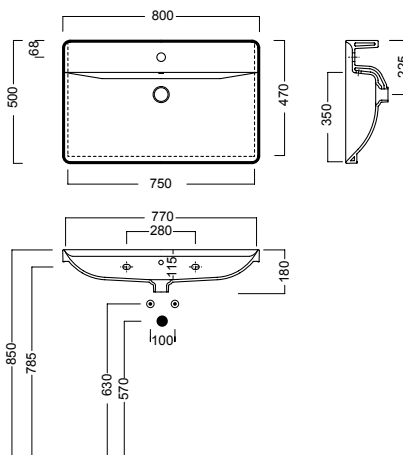

## ACCESSORI ACCESSORIES

**YR47**  
fissaggio lavabo  
fixing for washbasin

**YXMY**  
sifone di scarico  
drain trap

**Y1B9** (Bi-White)  
**Y1BA** (CR-Chrome)  
piletta con tappo "Up & Down"  
dual siphon with "Up & Down" cap  
Ø 72 mm

## DISEGNO TECNICO TECHNICAL DESIGN

● BIANCO  
WHITE

● BIANCO MATT  
WHITE MATT