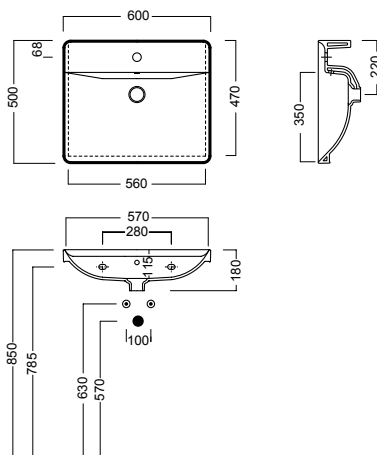

*Lavabos suspendu au mur.
Monotrou, installables aussi avec bord de
vasque apparent sur meuble.*

*Lavabos para instalar suspendido en la pared
o sobre un mueble. Orificio único.*

*Подвесной настенный умывальник.
Одно отверстие. Может также
устанавливаться.*

Y1EJ

Y1G525

INSTALLAZIONE INSTALLATION

sospeso
wall hung

su mobile
on a custom-made furniture

ACCESSORI ACCESSORIES

YR47
fissaggio lavabo
fixing for washbasin

YXMY
sifone di scarico
drain trap

Y1B9 (Bi-White)
Y1BA (CR-Chrome)
piletta con tappo "Up & Down"
dual siphon with "Up & Down" cap
Ø 72 mm

DISEGNO TECNICO TECHNICAL DESIGN

● BIANCO
WHITE

● BIANCO MATT
WHITE MATT